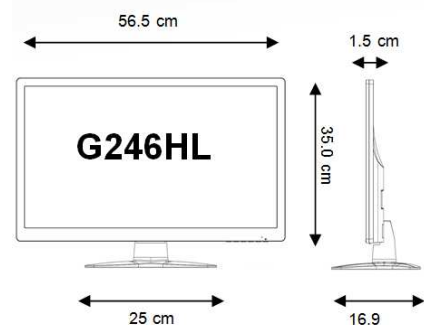

Display Spezifikationen	Technische Spezifikationen	
	sichtbare Diagonale	60 cm (24 Zoll)
	Displaygattung	24" Widescreen LCD
	Displaygröße	527 x 296 mm
	Seitenverhältnis	16:9
	max. Auflösung (nativ)	1920 x 1080
	Pixelabstand	0,274 mm (92,6 PPI)
	Panel Typ	IPS LED
	Acer CrystalBrite	No
	Helligkeit	250 cd/qm
	Kontrast	100M:1
	Reaktionszeit	6 ms
	Blickwinkel (h/v) CR>5:1	178°/178°
	Blickwinkel (h/v) CR>10:1	178°/178°
	Farbdarstellung	16,7 Mio.
NTSC Farbraum	72%	
Signaleingang	VGA, DVI, HDMI (w/ HDCP)	
Lautsprecher	No	
Gehäusefarbe	schwarz	

Energie & Maße	Stromversorgung	External
	Netzspannung	
	Leistungsaufnahme	
	nach EnergyStar	
	Maximal	- W
	Off/Standby	0,45 W
	Sleep	0,46 W
0 Watt Off		

Fuß/Halterung

Neigewinkel	-5°~15°
Schwenkwinkel	No
Höhenverstellung	No mm
Pivot Funktion	No
VESA Aufnahme	No

Normen und Standards

Garantie	
MTBF	30000 Std. bei 25°C
Zertifizierungen	
Vista Zertifizierung	Win8 certified

Maße und Gewichte

Geräteabmessung (BxHxT)	565 x 400,9 x 178,9 mm
Nettogewicht	3,83 kg
Packmaß	cm
Bruttogewicht	kg
Palettengröße (Stück / BxTxH)	90 St. / 107 x 107,9 x 220,5 cm
Containergröße (20'/40')	900 / 1890