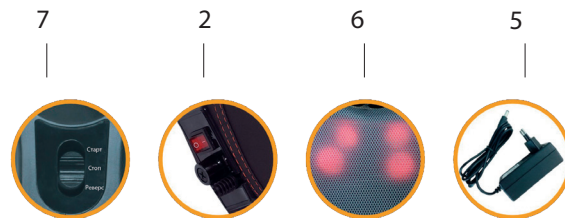

ОПИСАНИЕ

- 1 – массажная подушка
- 2 – переключатель режимов работы ВКЛ./ВЫКЛ. (инфракрасное излучение)
- 3 – пульт управления
- 4 – лампочка работы
- 5 – зарядное устройство
- 6 – массажные ролики
- 7 – переключатель направления движения массажных роликов (по часовой стрелке – «Старт», против часовой стрелки – «Реверс»)
- 8 – кнопка контроля интенсивности массажа