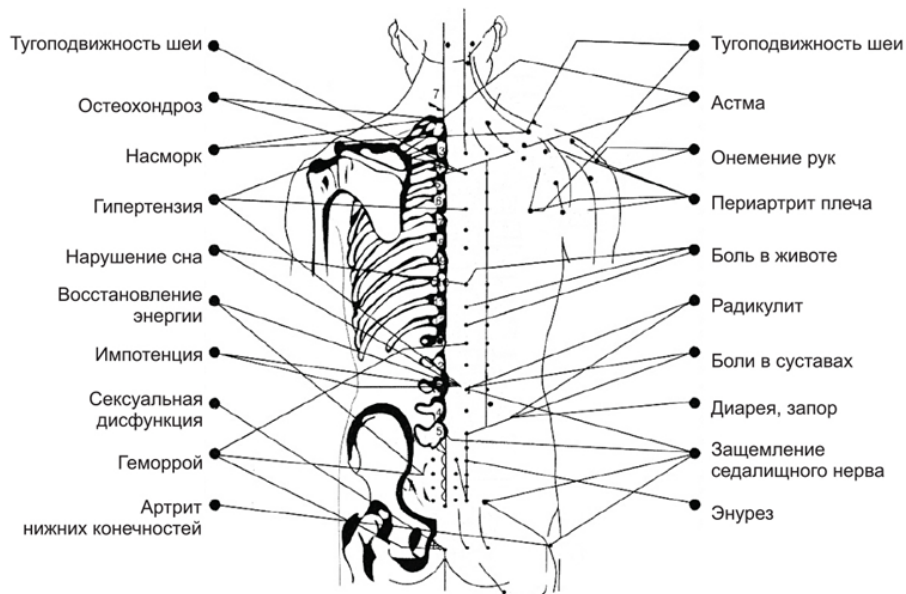

Ниже приводится схема расположения основных акупунктурных точек на теле человека: