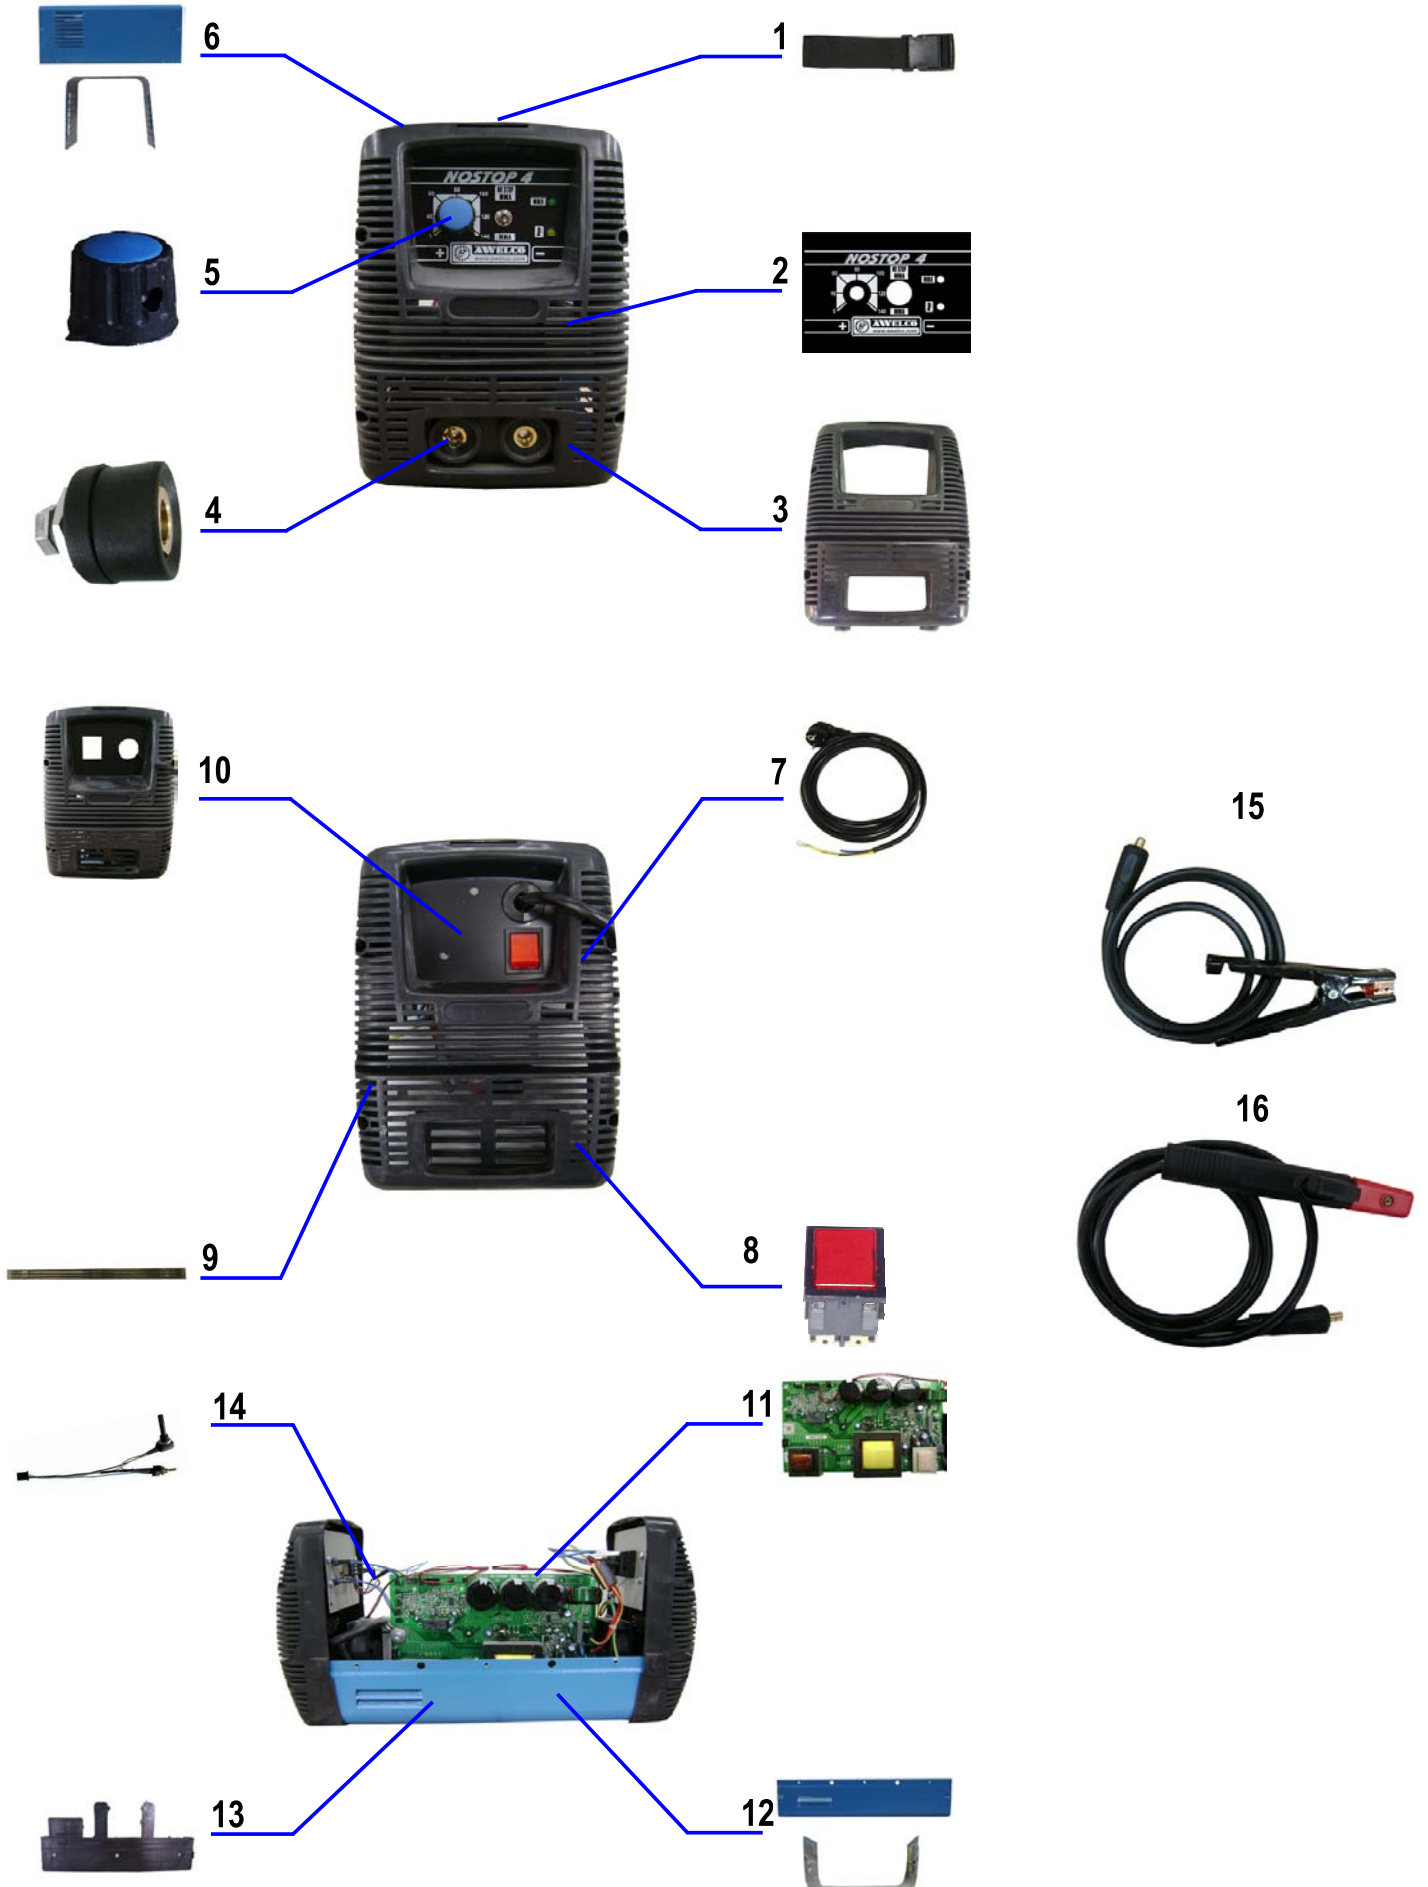

NO STOP 4

Code: 57400

Elenco pezzi di ricambio / Liste pieces detachees / Spare parts list Ersatzteilliste / Piezas de Repuesto / Список запасных частей

No	Desc	Code	pcs per box
1	Cinghia / Belt with clips / Riemen / Ceinture / Correa / Пояс	M389955SP	5
2	Manopola / Knob / Drehknopf / Bouton / Манопола/Ручка	S401744SP	3
3	Presadinse / Dinse connection / Dinseanschluss	S052600SP	1
4	Connexion dinse / Conexion dinse / Динсе связи Pannello / Panel / Panneau / Verkleidung / Panel панель	M431125SP	10
5	Cordone di alimentazione / Power cord Zufuehrungsschnur / Cordon d'alimentation / Cordon de alimentacion / Электрический провод	S087500SP	20
6	Interruttore On-Off / On-Off Switch / Schalter On-Off Interrupteur On-Off / Interruptor On-Off Переключатель On-Off	S451745SP	1
7	Retro in plastica / Back plastic mask / Rückseitige Plastikschablone / Masque en plastique arriere Máscara plástica trasera / Задняя пластиковая маска	M581110SP	5
8	Fascia in plastica / Wrap in plastic / Verpackung im Plastik / Enveloppe en plastique / Abrigo del plástico Завертывать в пластиковый	M485100SP	20
9	Frontale in plastica / Frontal plastic mask / Frontale Plastikschablone / Masque en plastique frontal / Máscara plástica frontal / Прифронтная пластиковая маска	S052650SP	10
10	Mantello / Mantle / Mantel / Cape / Сара / Хламида	S227150SP	1
11	Scheda / Card / Carte / Karte / Tarjeta/Картка	MQ5680.180NSSP	1
12	Fondo / Bottom / Unterseite / Fond / Fondo / Дно	S231550SP	1
13	Supporto pcb / PCB Support/ Appui de Carte / PWB Unterstützung / Ayuda del PWB / Поддержка PCB	S089250SP	10
14	Impianto NOSTOP / NOSTOP Cable / NOSTOP Kabel Câble de NOSTOP / Cable del NOSTOP / Кабель NOSTOP	M560652SP	20
15	Pinza massa / Earth clamp / Massenklemmplatte Pince masse/Струбцина земли	M615100SP	21
16	Pinza porta elettrodo / Electrode holder Elektrodenhalter / Pincee porte electr / Pinza de elect/Держатель электрода	M615660SP	2