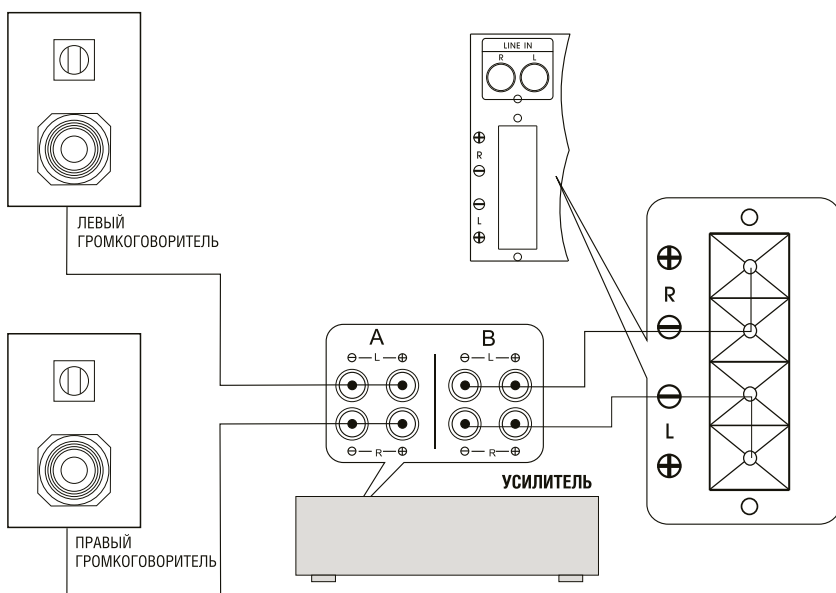

ПОДКЛЮЧЕНИЕ СИСТЕМЫ

2. Подключение громкоговорителей к усилителю / сабвуферу

Предостережение: убедитесь, что все остальные подключения завершены, перед тем как перейти к данному этапу подключения.

Примечание: при подключении соблюдайте полярность.