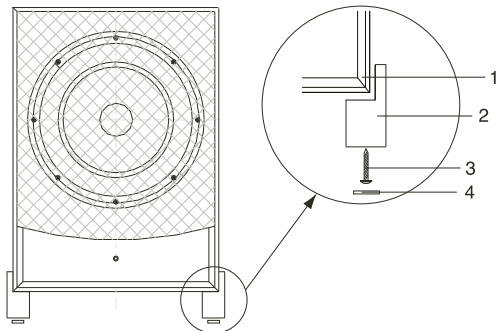

3. “VOLUME” – регулятор уровня громкости сабвуфера.

4. “HI-CUT” – регулятор частоты среза ФНЧ.

Данный регулятор изменяет частоту среза фильтра низких частот, частоты выше установленного значения сабвуфером воспроизводиться не будут. Это необходимо для правильной настройки сабвуфера в соответствии с используемой акустической системой.

5. “LINE IN” – линейный вход сабвуфера.

Используется для подключения сабвуфера к линейному выходу усилителя.

6. “SPEAKER INPUT” – высокоуровневый вход сабвуфера.

7. “AC POWER” – выключатель питания сабвуфера.

8. “AC INPUT” – разъем для подключения шнура питания.

9. “FUSE” – защитный предохранитель.

УСТАНОВКА НОЖЕК (только FSW-100, FSW-120)

1. Переверните устройство.
2. Прикрепите каждую ножку с помощью шурупов.
3. На головку каждого шурупа прикрепите резиновые накладки, чтобы избежать скольжения устройства по поверхности.