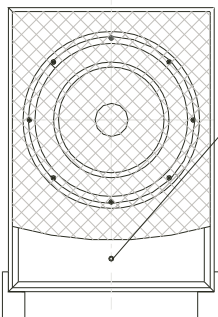

ПЕРЕДНЯЯ ПАНЕЛЬ

Индикатор работы сабвуфера

FSW-120

Индикатор загорается, когда сабвуфер находится в рабочем режиме, и гаснет при выключении сабвуфера.