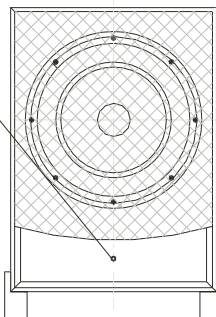

FSW-100

Индикатор загорается, когда сабвуфер находится в рабочем режиме, и гаснет при выключении сабвуфера.