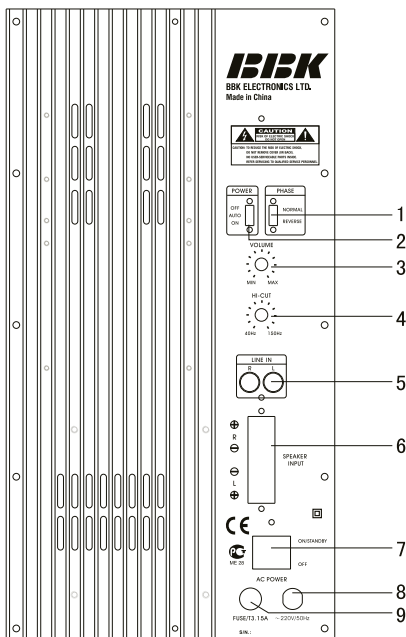

5. “LINE IN” – линейный вход сабвуфера.

Используется для подключения сабвуфера к линейному выходу усилителя.

6. “SPEAKER INPUT” – высокоуровневый вход сабвуфера.

7. “AC POWER” – выключатель питания сабвуфера.

8. “AC INPUT” – разъем для подключения шнура питания.

9. “FUSE” – защитный предохранитель.

УСТАНОВКА НОЖЕК (только FSW-100, FSW-120)

1. Переверните устройство.
2. Прикрепите каждую ножку с помощью шурупов.
3. На головку каждого шурупа прикрепите резиновые накладки, чтобы избежать скольжения устройства по поверхности.