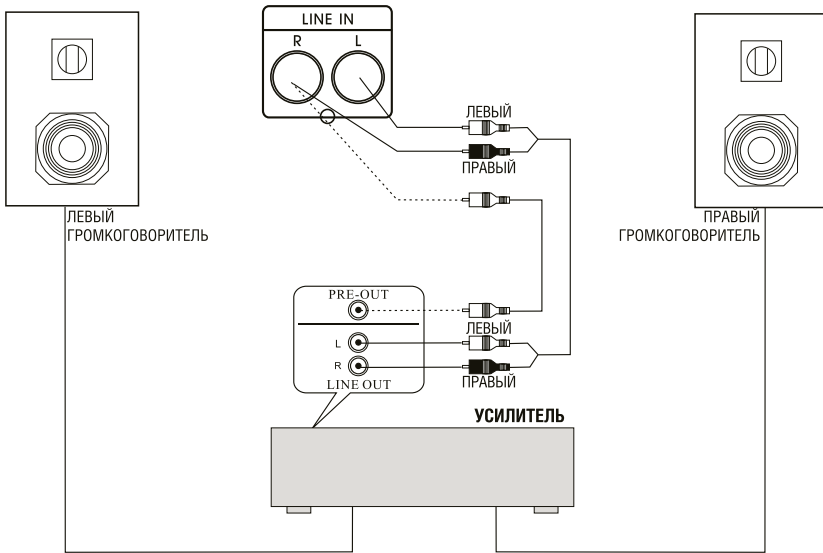

5. “LINE IN” – линейный вход сабвуфера.

Используется для подключения сабвуфера к линейному выходу усилителя.

6. “SPEAKER INPUT” – высокоуровневый вход сабвуфера.

7. “AC POWER” – выключатель питания сабвуфера.

8. “AC INPUT” – разъем для подключения шнура питания.

9. “FUSE” – защитный предохранитель.

УСТАНОВКА НОЖЕК (только FSW-100, FSW-120)

1. Переверните устройство.
2. Прикрепите каждую ножку с помощью шурупов.
3. На головку каждого шурупа прикрепите резиновые накладки, чтобы избежать скольжения устройства по поверхности.

- 1 – Корпус устройства
2 – Ножка
3 – Шуруп с маленькой шляпкой
4 – Резиновые накладки

РАСПОЛОЖЕНИЕ ГРОМКОГОВОРИТЕЛЕЙ

Рис. 1

Рис. 2

Рекомендуется устанавливать сабвуфер за пределами фронтальных громкоговорителей, слева или справа (рис. 1). Расположение, показанное на рис. 2, также возможно. Если сабвуфер расположен рядом со стеной, то это может ухудшить качество звука из-за его отражения от стены. Чтобы этого избежать, располагайте сабвуфер под углом к стене, как показано на рис. 1.

ПОДКЛЮЧЕНИЕ СИСТЕМЫ

1. Подключение к линейному выходу усилителя

Примечание: Вы можете выбрать любой из линейных входов (левый или правый), если сабвуфер подключается к линейному моно выходу усилителя.

ПОДКЛЮЧЕНИЕ СИСТЕМЫ