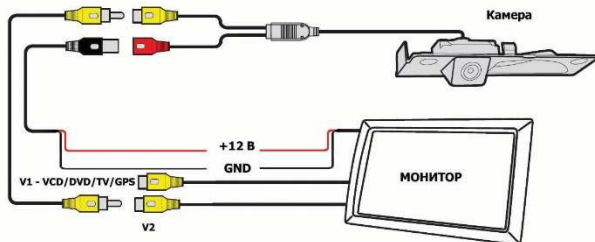

ХАРАКТЕРИСТИКИ, КОМПЛЕКТАЦИЯ

Характеристики

- Диагонали экрана 4,3", TFT
- Соотношение сторон 16:9, разрешение 480 x 272
- Формат PAL/NTSC
- Поддержка большинства современных медиафайлов, таких как: MP3, MP4, AVI, MP4/MOV и другие
- Встроенный FM трансмиттер
- Два видео входа
- Вход для камеры заднего вида с автоматическим включением
- Функция памяти воспроизведения
- Питание: 12V DC, потребляемая мощность 3 W
- Рабочая температура -10 +50 C

➤ Комплектация

- Зеркало с TFT монитором – 1 шт.
- Кабель для подключения к бортовой сети 12 В– 1 шт.
- Инструкция – 1 шт.
- Гарантийный талон - 1шт.
- Упаковка – 1 шт.

ПОДКЛЮЧЕНИЕ

Подключите провод питания: красный провод к + 12В, а черный - земля. Зеленый провод подключите к лампочке парковки, для автоматического включения режима парковки.