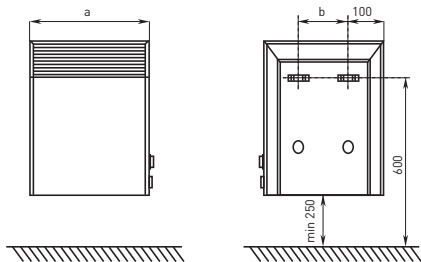

УСТАНОВКА И КРЕПЛЕНИЕ 11

Рис. 1

- Расстояние до пола должно составлять 25 см. Минимальное расстояние до каких-либо деревянных деталей или предметов составляет 10 см. Подоконники, уклоны ската крыши, полки и т.д. должны располагаться, по крайней мере на расстоянии 50 см от конвектора.