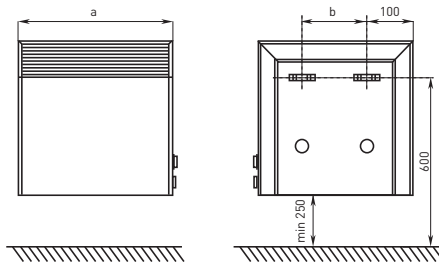

УСТАНОВКА И КРЕПЛЕНИЕ 11

Рис. 1

- Расстояние до пола должно составлять 25 см. Минимальное расстояние до каких-либо деревянных деталей или предметов составляет 10 см. Подоконники, уклоны ската крыши, полки и т.д. должны располагаться, по крайней мере на расстоянии 50 см от конвектора.