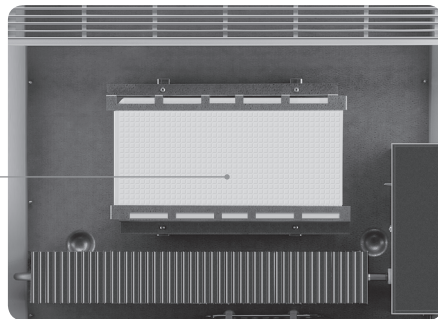

ВЫСОКАЯ ЭФФЕКТИВНОСТЬ

Дополнительный нагревательный элемент Magmatic™ работает по принципу камня в сауне: аккумулирует тепло от основного нагревательного элемента и дает дополнительный обогрев. Уникальная форма нагревательного элемента позволяет достичь более высокого значения КПД за счет увеличенной площади нагрева.

СДЕЛАНО В ГЕРМАНИИ

4 УСТРОЙСТВО

НАГРЕВАТЕЛЬНЫЙ ЭЛЕМЕНТ MAGMATIC™ 5

При достижении заданной температуры, высокоточный термостат выключает питание и дополнительный нагревательный элемент Magmatic™ поддерживает заданную температуру в течении 20 минут без потребления электричества.