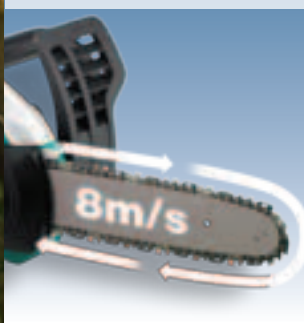

Полная мощность
без кабеля и бензина.

Цепная пила АКЕ 30 LI

BOSCH

Разработано для жизни

**Автоматическая смазка
и индикатор уровня масла**

Для предотвращения
запуска пильной шины
без смазки

Эргономичные ручки

Мягкая накладка и
эргономичная форма для
повышения мобильности

**Литиево-ионный аккумулятор
High Power 36 В / 2,6 А ч**

Обеспечивает максимальную
производительность для
выполнения любых работ по саду

**Усовершенствованная
система SDS**

Для быстрого и легкого
начала работы

Двойная система тормоза

Быстросрабатывающий
рабочий тормоз для
нормальной работы и
реагирующий на отдачу
пилы электронный тормоз
со звуковым сигналом для
большей безопасности

Компактный дизайн

с шиной 30 см.
Привлекательность
и мобильность

АКЕ 30 LI.

Постоянная готовность к работе.

Выбрав аккумуляторную цепную пилу АКЕ 30 LI, вы получаете один из самых эффективных, мощных и удобных в работе инструментов такого рода, которые представлены на рынке. Больше нет путаницы в проводах, удлинительных кабелей и недостатка топлива при запуске.