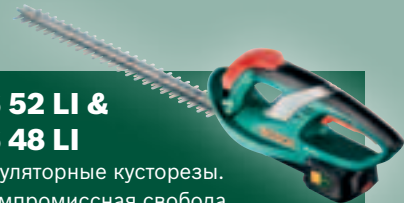

AHS 52 LI & AHS 48 LI

Аккумуляторные кусторезы. Бескомпромиссная свобода передвижения.