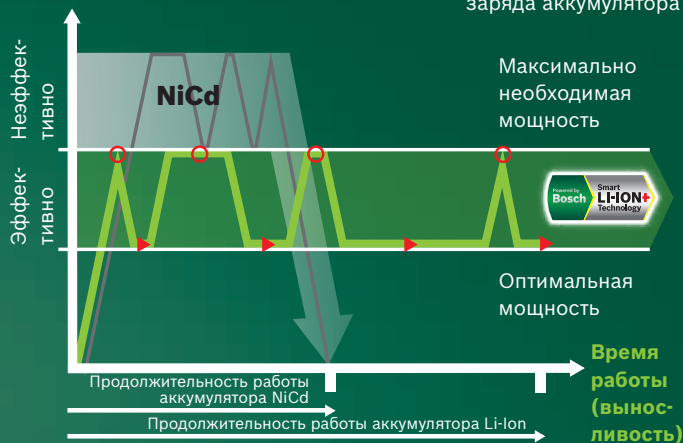

Максимальная мощность наряду с увеличением продолжительности работы.

Расход энергии

Схематичное изображение заряда аккумулятора

- **Максимальная мощность при выполнении сложных задач:** распил твердой древесины, сверление в бетонной стене, заворачивание заподлицо больших шурупов.
- **Максимальная продолжительность работы при выполнении несложных задач:** раскрой мягких древесных пород, сверление кирпичной кладки, заворачивание заподлицо мелких шурупов.
- **Интеллектуальная литий-ионная технология от Bosch**
- **Обычные инструменты с никель-кадмиевым аккумулятором**

Преимущества литий-ионной технологии:

Максимальная мощность.

Необходимое увеличение мощности для выполнения сложных задач, требующих больших усилий.

Максимальная продолжительность работы.

Увеличение продолжительности работы для выполнения несложных задач, требующих больше времени, но меньших усилий.

Постоянная готовность к работе.

Литий-ионные аккумуляторы всегда готовы к работе. Без эффекта памяти, без саморазрядки.

Долгий срок службы.

Высококачественные аккумуляторы с долгим сроком службы. Электронная система защиты аккумуляторных элементов (ЕСР) предотвращает перегрузку и перегрев.

Компактное исполнение.

Аккумуляторные инструменты с литий-ионной технологией выгодно отличаются компактной конструкцией и малым весом.