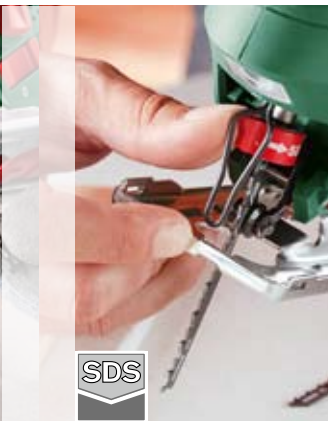

CutControl

Bosch Electronic

Электроника Bosch с предварительным выбором частоты хода

Двуручная система Bosch SDS

Одноручная система Bosch SDS

4-ступенчатое маятниковое движение

Двуручная система Bosch SDS обеспечит простую и безопасную замену пильных полотен за считанные секунды – без дополнительного инструмента.