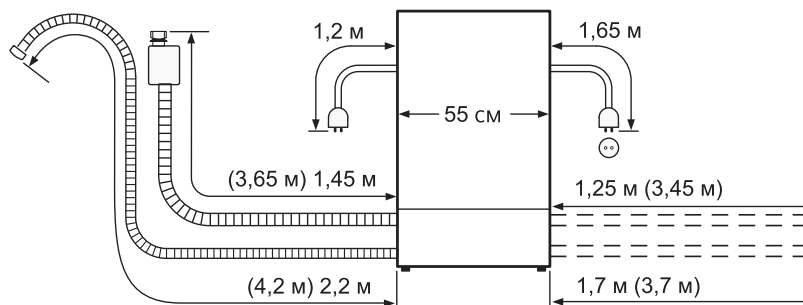

Посудомоечная машина шириной 60 см

Значения в скобках – с применением удлинения для AquaStop SGZ1010

Посудомоечная машина шириной 45 см

Значения в скобках – с применением удлинения для AquaStop SGZ1010

Посудомоечная машина SCE.../SKE.../SKS...

Значения в скобках – с применением удлинения для AquaStop SGZ1010