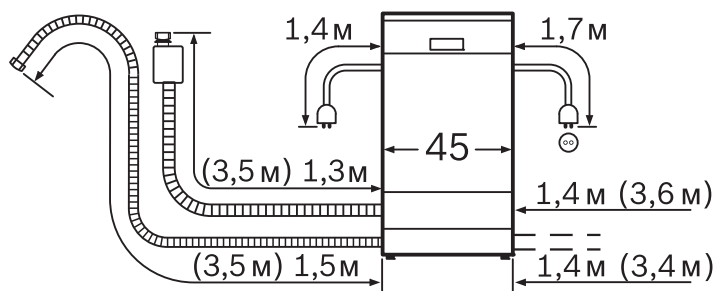

Схемы подключения

Наименование/Фото	Описание	Номер модели/Применение
Держатель для мытья бокалов 	Держатель для безопасного мытья четырех бокалов, в нижний короб.	SMZ 5300 Подходит для всех посудомоечных машин, за исключением компактных.

Посудомоечная машина шириной 60 см

Значения в скобках – с применением удлинения для AquaStop SGZ1010

Посудомоечная машина шириной 45 см

Значения в скобках – с применением удлинения для AquaStop SGZ1010

Посудомоечная машина SCE.../SKE.../SKS...