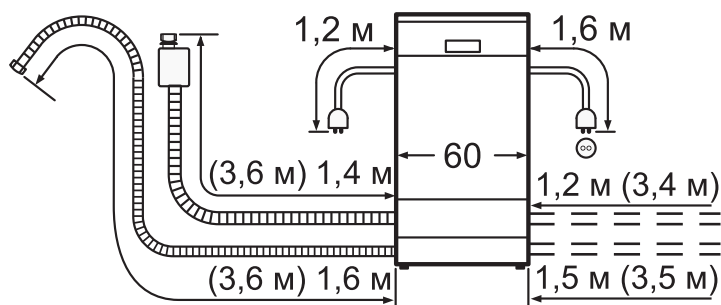

Схемы подключения

Наименование/Фото	Описание	Номер модели/Применение
Держатель для мытья бокалов 	Держатель для безопасного мытья четырех бокалов, в нижний короб.	SMZ 5300 Подходит для всех посудомоечных машин, за исключением компактных.

Посудомоечная машина шириной 60 см

Значения в скобках – с применением удлинения для AquaStop SGZ1010