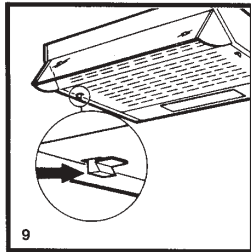

Фирма-изготовитель не несет никакой ответственности за ошибки печати, содержащиеся в данных инструкциях, и оставляет за собой право улучшения качества собственных изделий, сохраняя неизменными основные технические характеристики.

КАНДИ ЭЛЕКТРОДОМЕСТИЧИ
Бругерио-Милан

04306523-k186