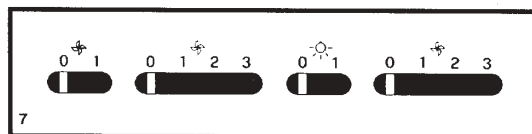

Фирма-изготовитель не несет никакой ответственности за ошибки печати, содержащиеся в данных инструкциях, и оставляет за собой право улучшения качества собственных изделий, сохраняя неизменными основные технические характеристики.

КАНДИ ЭЛЕКТРОДОМЕСТИЧИ
Бругерио-Милан

04306523-k186