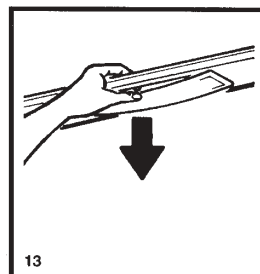

Фирма-изготовитель не несет никакой ответственности за ошибки печати, содержащиеся в данных инструкциях, и оставляет за собой право улучшения качества собственных изделий, сохраняя неизменными основные технические характеристики.

КАНДИ ЭЛЕКТРОДОМЕСТИЧИ
Бругерио-Милан

04306523-k186