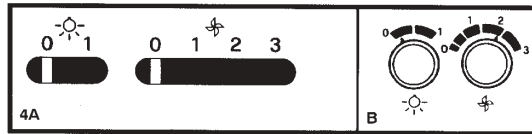

Фирма-изготовитель не несет никакой ответственности за ошибки печати, содержащиеся в данных инструкциях, и оставляет за собой право улучшения качества собственных изделий, сохраняя неизменными основные технические характеристики.

КАНДИ ЭЛЕКТРОДОМЕСТИЧИ
Бругерио-Милан

04306523-k186