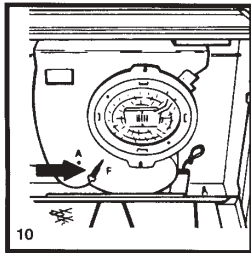

Фирма-изготовитель не несет никакой ответственности за ошибки печати, содержащиеся в данных инструкциях, и оставляет за собой право улучшения качества собственных изделий, сохраняя неизменными основные технические характеристики.

КАНДИ ЭЛЕКТРОДОМЕСТИЧИ
Бругерио-Милан

04306523-k186