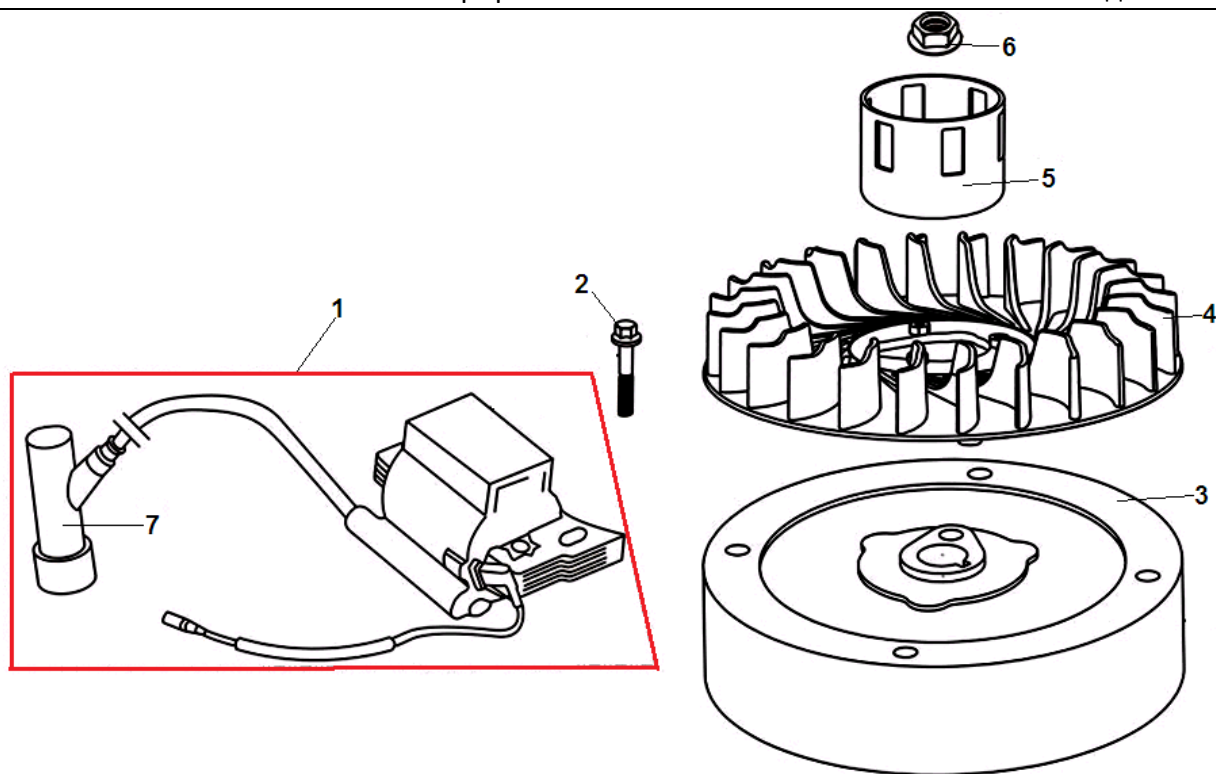

№	Артикул	Наименование	К-во	№	Артикул	Наименование	К-во
1	270920242-0001	Магнето	1	5	193590005-0001	Стакан маховика	1
2	380140086-0002	Болт М6х22	1	6	380370051-0001	Гайка маховика	1
3	270020126-0001	Маховик	1	7	270950072-0001	Колпачек свечи зажигания	1
4	160180015-0001	Крыльчатка маховика	1	8