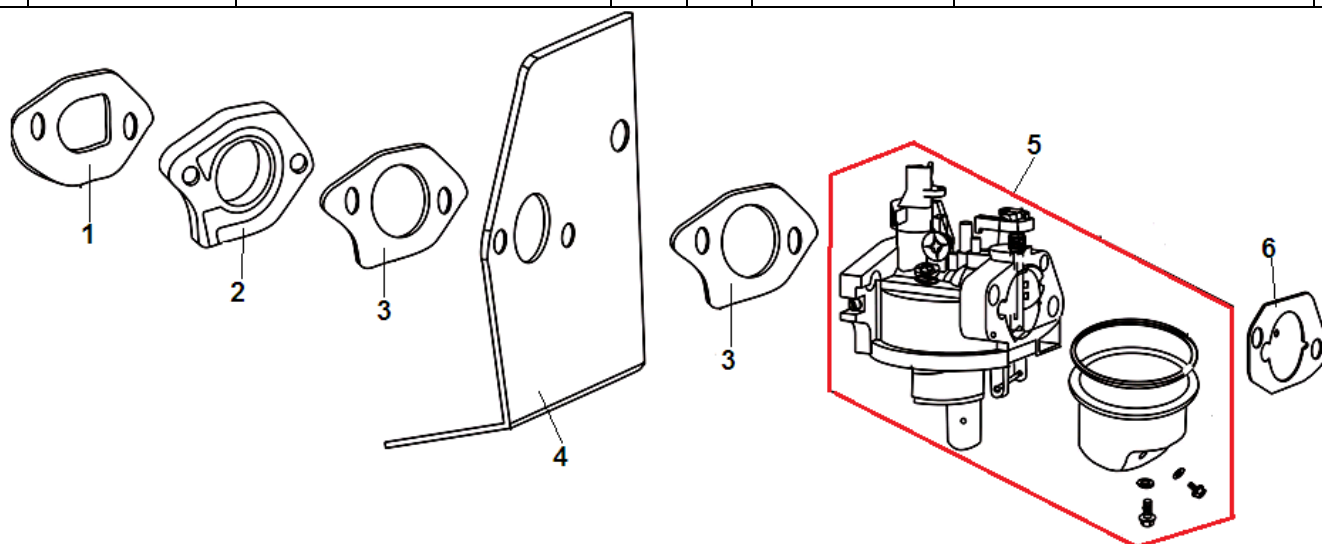

№	Артикул	Наименование	К-во	№	Артикул	Наименование	К-во
1	140450022-0001	Коромысло клапана комплект	2	6	140670028-0001	Толкатель клапана 127,5	2
2	140380020-0001	Сухарь клапана	2	7	140690002-0001	Тарелка толкателя клапана	1
3	140340022-0001	Пружина клапана	2	8	140020058-0001	Распредвал	1
4	500550034-0001	Клапана комплект	1	9	380450534-0001	Шайба распредвала	1
5	140710003-0001	Направляющая толкателей клапана	1	10