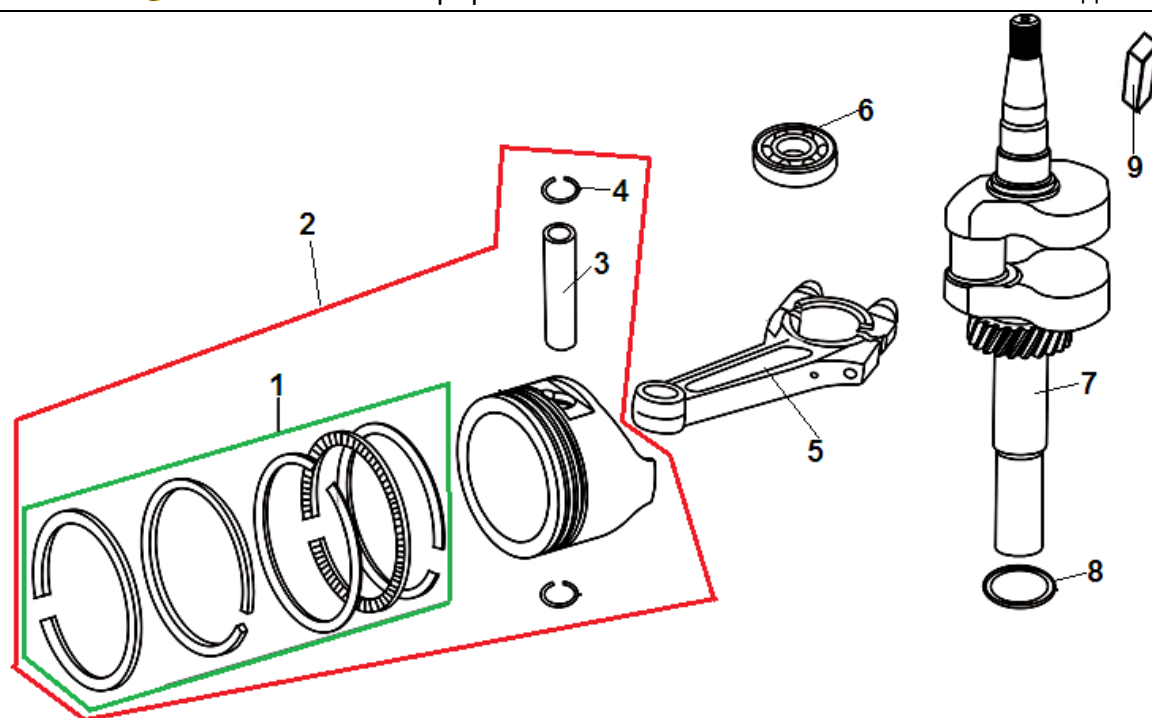

№	Артикул	Наименование	К-во	№	Артикул	Наименование	К-во
1	130070085-0001	Кольцо поршневое 65 мм комплект	1	6	380630137-0002	Подшипник 6205	1
2	130030092-0001	Поршень комплект	1	7	130290251-0001	Коленвал	1
3	130060030-0001	Палец поршня	1	8	380450518-0001	Шайба коленвала	1
4	380560055-0001	Кольцо стопорное пальца	2	9	380620030-0001	Шпонка 38x4,78x5	1
5	130150051-0001	Шатун	1	10			

№	Артикул	Наименование	К-во	№	Артикул	Наименование	К-во
1	193490248-0001	Стартер в сборе	1	3	380200008-0005	Болт М4х10	3
2	193690003-0001	Крышка стартера защитная	1	4	380370066-0001	Гайка М6