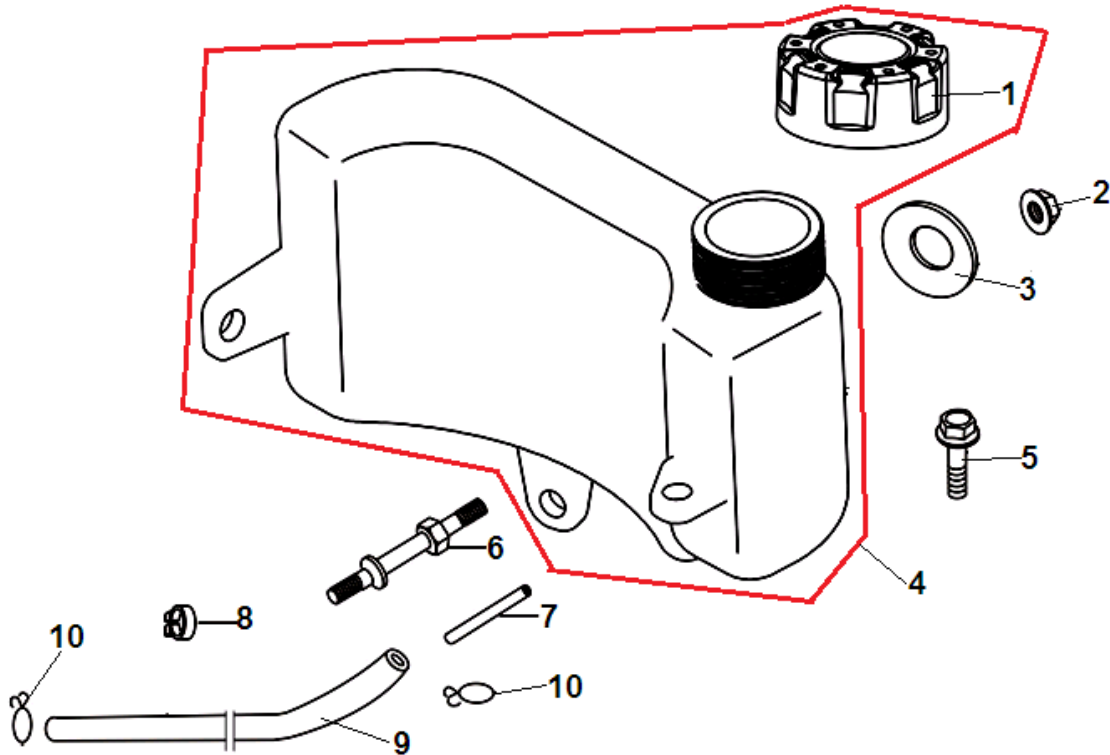

№	Артикул	Наименование	К-во	№	Артикул	Наименование	К-во
1	170870094-0001	Пробка топливного бака	1	6	380850003-0001	Шпилька М6х60	1
2	380370048-0001	Гайка М6	1	7	170010017-0001	Фильтр топливный	1
3	380450444-0002	Шайба	1	8	380930025-0001	Стопорная шайба	1
4	170490149-0001	Бак топливный	1	9	380750234-0001	Шланг топливный	1
5	380140013-0005	Болт М6х16	1	10	380950190-0001	Хомут шланга	1