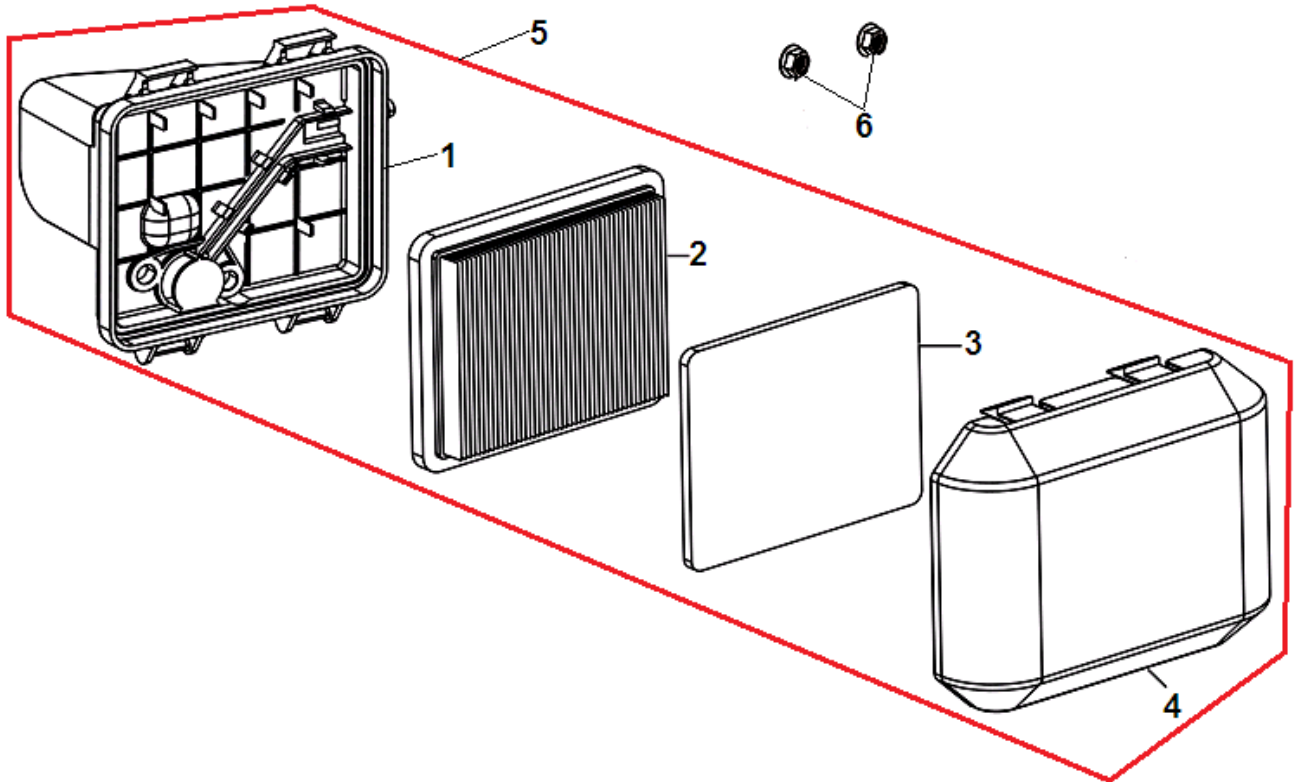

№	Артикул	Наименование	К-во	№	Артикул	Наименование	К-во
1	180280052-0001	Корпус фильтра	1	4	180070175-0001	Крышка фильтра	1
2	180130178-0001	Фильтр воздушный основной	1	5	180020597-0001	Корпус фильтра комплект	1
3	180130157-0001	Фильтр предварительный	1	6	380370066-0001	Гайка М6	2