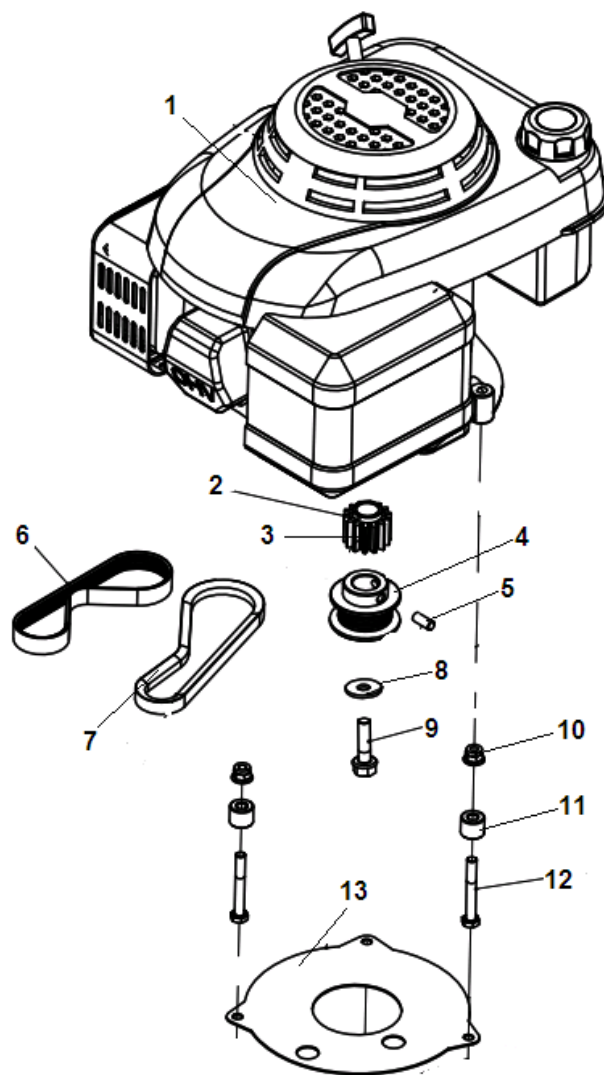

№	Артикул	Наименование	К-во	№	Артикул	Наименование	К-во
1	LC1P65FA	Двигатель	1	8	801051	Шайба 10	1
2	406768	Шестерня вала двигателя	1	9	801202	Болт 3/8-24x28	1
3	801147	Винт М5x8	1	10	801022	Гайка М8	8
4	805091	Шкив ремня на двигатель	1	11	805089	Втулка	3
5	90100283	Винт М8x10	1	12	801165	Болт М8x60	3
6	807017/90308742	Ремень переднего хода	1	13	802068	Площадка двигателя	1
7	807016/90308741	Ремень заднего хода	1	14