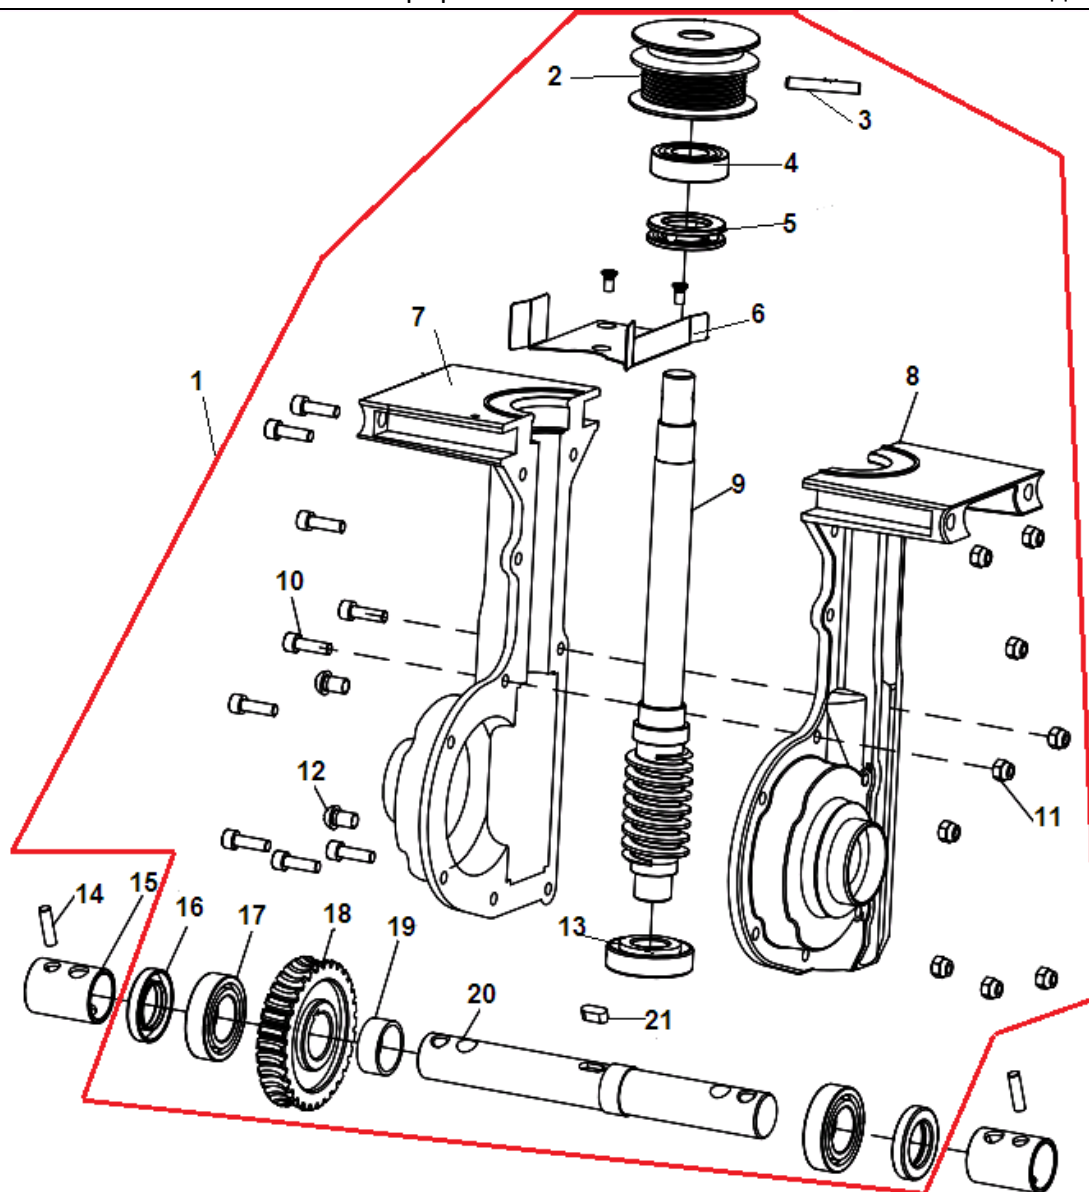

№	Артикул	Наименование	К-во	№	Артикул	Наименование	К-во
1	408462	Редуктор комплект	1	12	801144	Болт М8х10	2
2	406773	Шкив ремня (редуктор)	1	13	801203	Подшипник нижний вала 30204RS	1
3	90104494	Шпилька шкива ремня	1	14	805061	Шплинт	2
4	804029	Подшипник 6004RS	1	15	805047	Втулка фрез	2
5	804034	Подшипник верхний вала 51105RS	1	16	804002	Сальник 25x40x7	2
6	406772	Защита ремня	1	17	804035	Подшипник 6005RS	2
7	804061	Корпус редуктора R	1	18	805042	Шестерня редуктора	1
8	804060	Корпус редуктора L	1	19	805046	Втулка	1
9	805044	Вал червячный	1	20	805043	Вал привода фрез	1
10	801100	Болт М6х20	9	21	801204	Шпонка 6х15	1
11	801023	Гайка М6	6	22