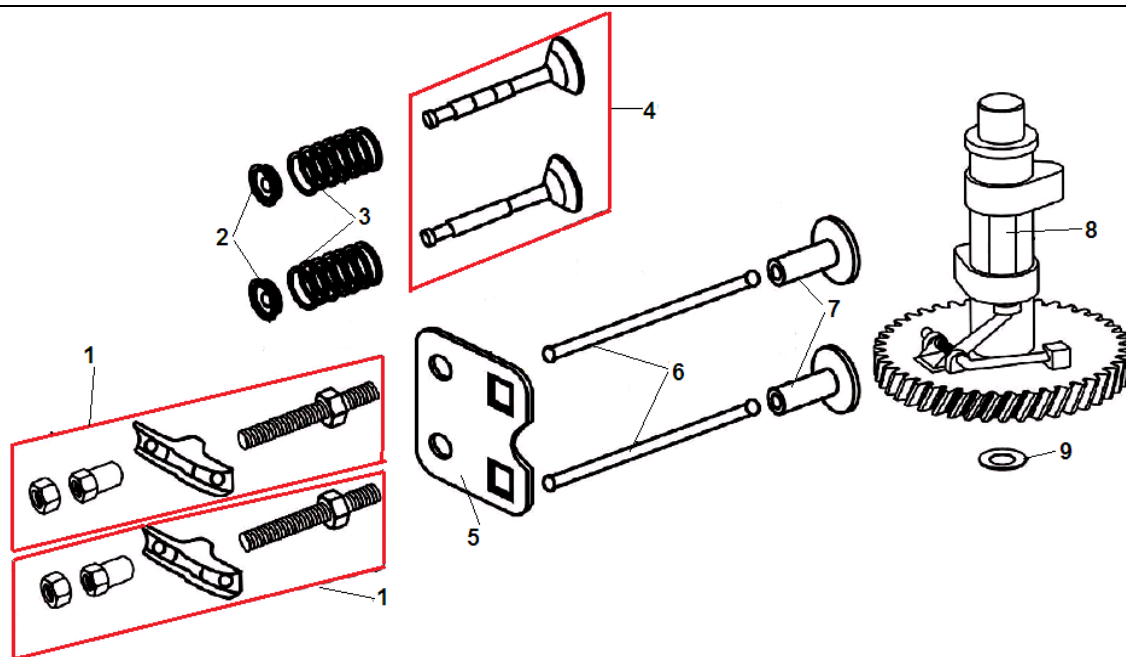

№	Артикул	Наименование	К-во	№	Артикул	Наименование	К-во
1	140450022-0001	Коромысло клапана комплект	2	6	140670028-0001	Толкатель клапана 127,5	2
2	140380020-0001	Сухарь клапана	2	7	140690002-0001	Тарелка толкателя клапана	1
3	140340022-0001	Пружина клапана	2	8	140020058-0001	Распредвал	1
4	500550034-0001	Клапана комплект	1	9	380450534-0001	Шайба распредвала	1
5	140710003-0001	Направляющая толкателей клапана	1	10			

№	Артикул	Наименование	К-во	№	Артикул	Наименование	К-во
1	170430148-0001	Прокладка под теплоизолятор	1	4	170450001-0001	Прокладка под карбюратор большая	1
2	170440055-0001	Теплоизолятор	1	5	170020451-0002	Карбюратор	1
3	170430147-0001	Прокладка под карбюратор малая	2	6	170430150-0001	Прокладка под корпус фильтра	1