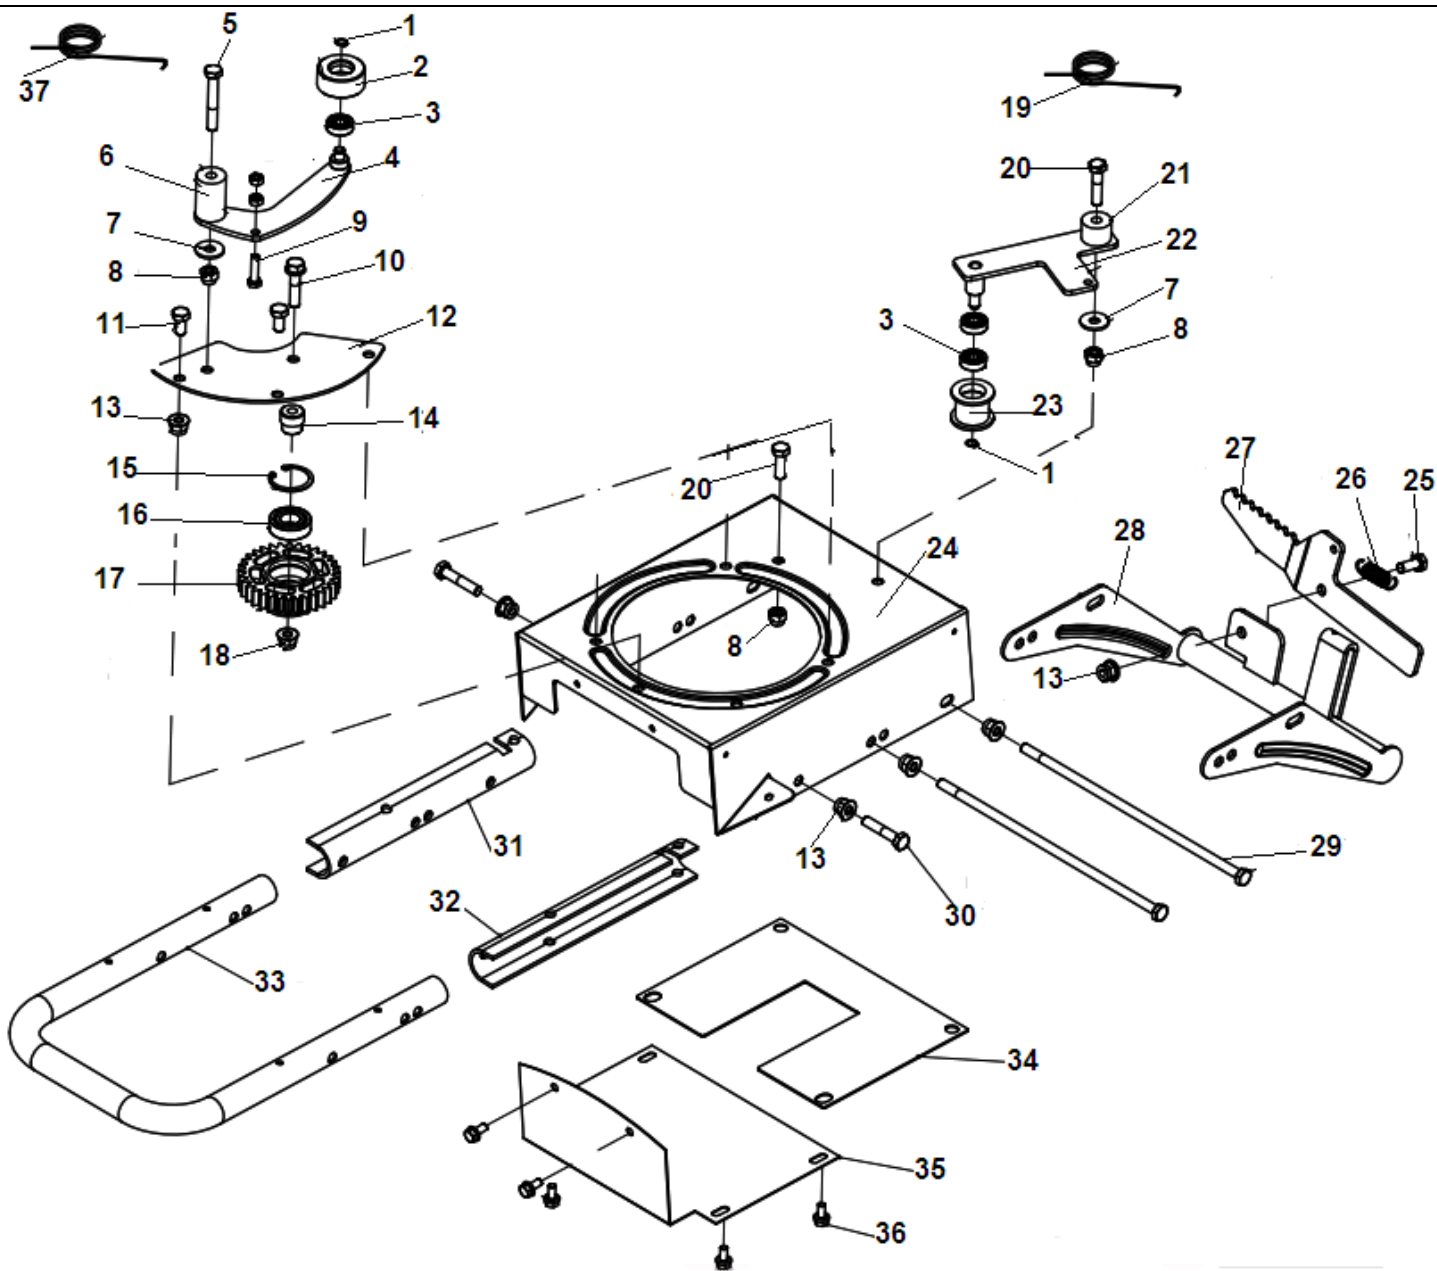

№	Артикул	Наименование	К-во	№	Артикул	Наименование	К-во
1	801112	Шайба U8	2	20	90102917	Болт	2
2	804011/406779	Ролик натяжной ремня заднего хода	1	21	403765	Втулка рычага (2)	1
3	804032	Подшипник 608RS	3	22	802078	Рычаг ролика (2)	1
4	802067	Рычаг ролика (1)	1	23	804012/90240120	Ролик натяжной ремня переднего хода	1
5	801088	Болт М8х55	1	24	802064	Рама	1
6	406775	Втулка рычага (1)	1	25	801005	Болт М8х20	1
7	801054	Шайба 8	2	26	805090	Пружина рычага	1
8	801024	Гайка М8	3	27	802076	Рычаг кронштейна колес	1
9	801157	Болт М6х25	1	28	90240109	Кронштейн крепления колес	1
10	801086	Болт М8х35	1	29	801095	Болт М8х250	2