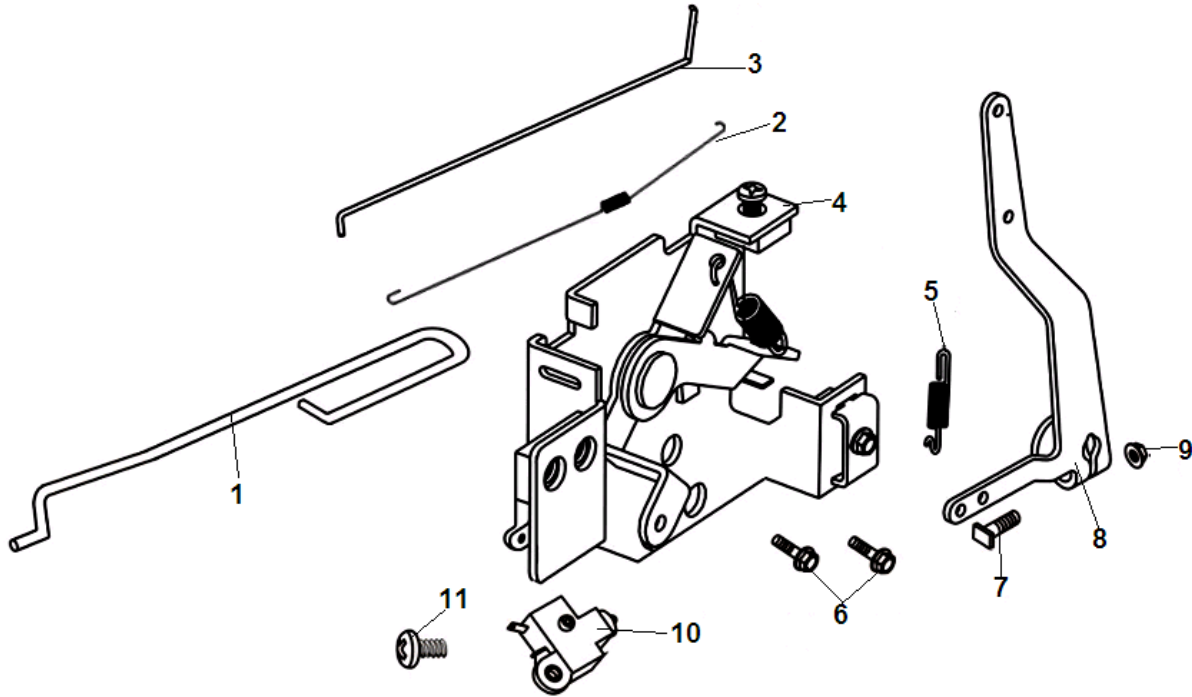

№	Артикул	Наименование	К-во	№	Артикул	Наименование	К-во
1	171650004-0001	Тяга заслонки	1	7	380250002-0001	Болт М6х21	1
2	171610003-0001	Пружина тяги рычага	1	8	171620015-0003	Рычаг регулятора	1
3	171590018-0001	Тяга рычага регулятора	1	9	380370048-0001	Гайка М6	1
4	171680039-0001	Площадка рычага дросселя	1	10	271660026-0001	Выключатель зажигания	1
5	171600018-0001	Пружина рычага	1	11	380200008-0005	Винт М4х10	1
6	380140067-0003	Болт М6х12	2				

№	Артикул	Наименование	К-во	№	Артикул	Наименование	К-во
1	380370048-0001	Гайка М6	2	3	180571313-0001	Глушитель	1
2	180960026-0001	Кожух глушителя	1	4	180660065-0001	Прокладка глушителя	1