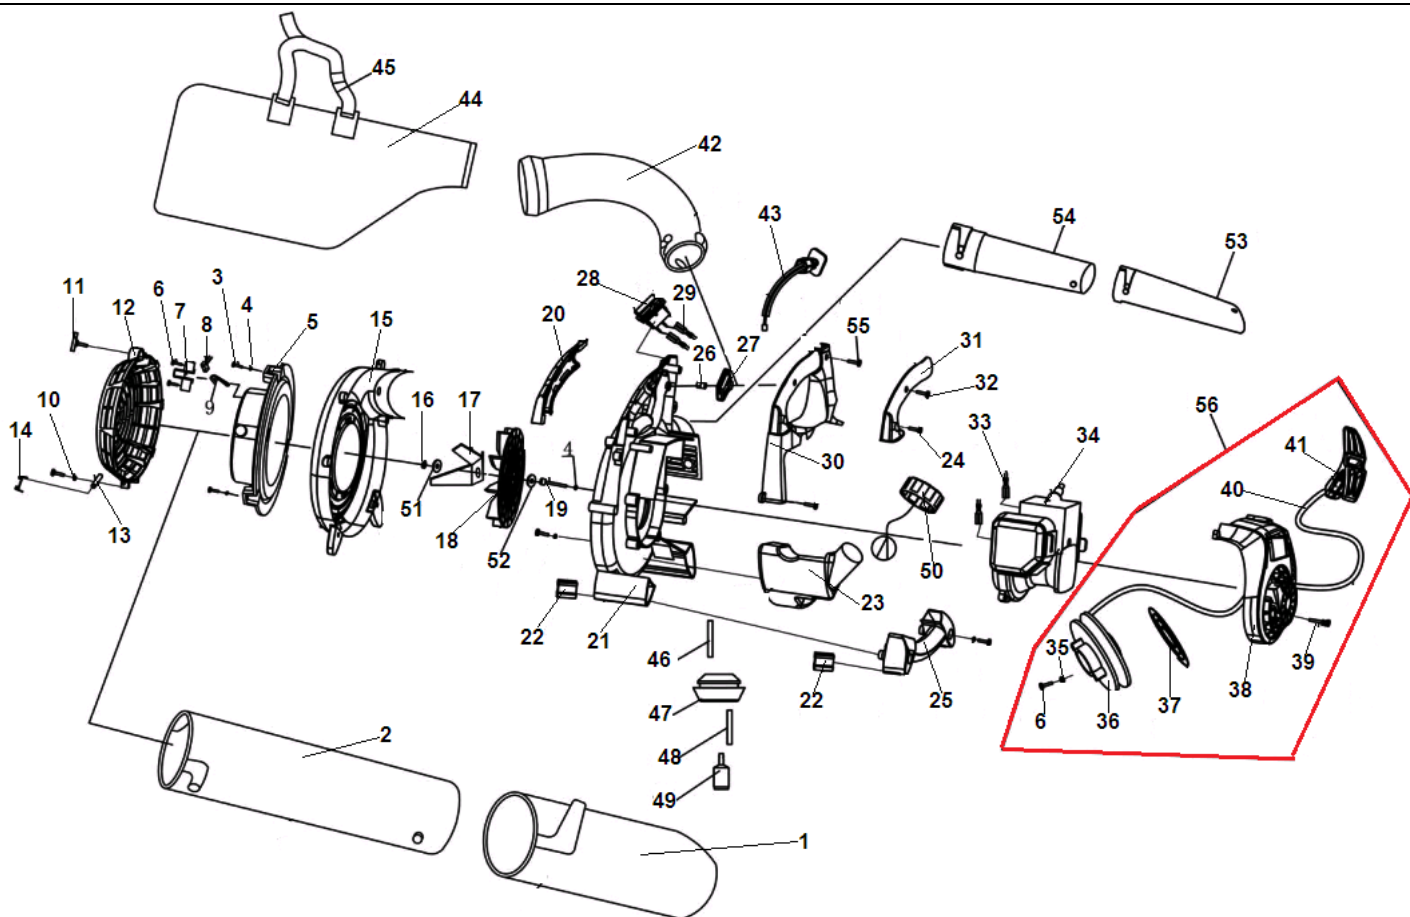

№	Артикул	Наименование	К-во	№	Артикул	Наименование	К-во
1	03010010077	Болт М5х55	2	21	03010010058	Болт	4
2	16226107/ 02050010017	Глушитель	1	22	02050030018	Маховик	1
3	16226108/ 02020160064	Прокладка глушителя	1	23	02050030023	Магнето	1
4	03010080011	Болт М5х25	2	24	03020020054	Болт 4х20	2
5	70070130010	Цилиндр	1	25	02070010048	Прокладка под магнето	2
6	02070010032	Прокладка цилиндра	1	26	L7T	Свеча зажигания	1
7	02020020003	Кольцо поршневое 34 мм	2	27	02050050171	Провод выключения зажигания	1
8	02010020005	Поршень	1	28	02040030020	Втулка соединительная	1
9	02020010004	Палец поршня	1	29	02070010019	Прокладка под теплоизолятор	1
10	03090020018	Подшипник пальца	1	30	70030020016	Теплоизолятор	1
11	02020030017	Кольцо стопорное пальца	1	31	03020020012	Болт М5х20	2
12	16226135/ 02020120116	Коленвал	1	32	02070010071	Прокладка под карбюратор	1
13	03090010028	Подшипник коленвала 6001	2	33	16226144/ 02050020018	Карбюратор	1
14	03100010009	Сальник коленвала 12х22х7	2	34	70080120007	Опора воздушного фильтра	1
15	02070010119	Прокладка картера	1	35	03020020043	Болт крепления опоры фильтра	2
16	03060010002	Штифт картера	2	36	02090010011	Фильтр воздушный	1
17	03070010001	Шпонка маховика	1	37	70030040078	Крышка воздушного фильтра	1
18	16226130/ 70070050107	Картер сторона маховика	1	38	70030180012	Болт крепления крышки	1
19	16226136/ 70070050106	Картер сторона стартера	1	39	16226119К/ 70080120195	Поршень комплект	1
20	02050100015	Плата собачек стартера	1	40	16226116К/ 70080120196	Поршневая группа комплект	1