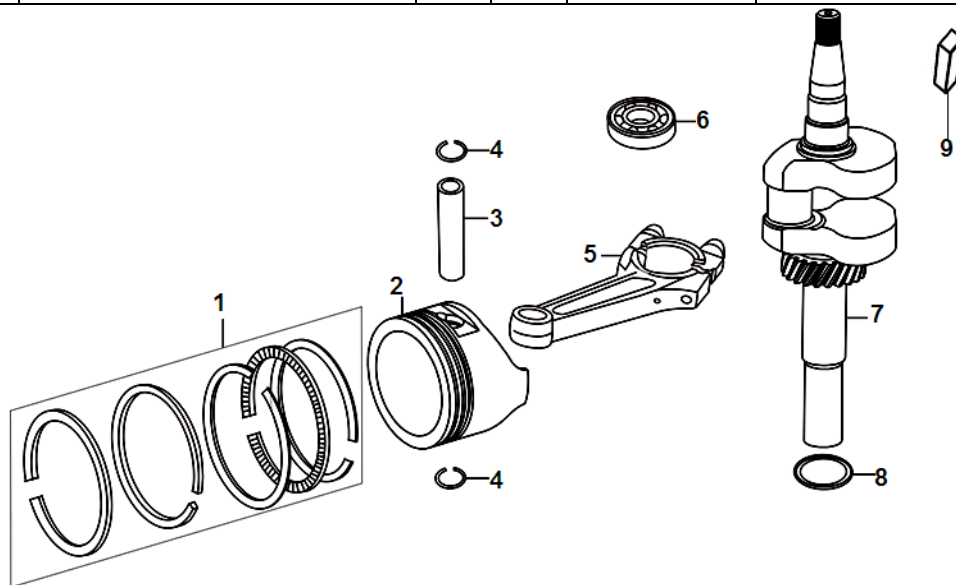

№	Артикул	Наименование	К-во	№	Артикул	Наименование	К-во
1	012510003100	Крышка картера	1	8	012510003200	Прокладка крышки картера	1
2	511050602003	Болт М8х50	6	9	514010801200	Штифт	2
3	522010100401	Сальник коленвала 41,25х25 х 6	1	10	012510003300	Заглушка	1
4	514010801000	Штифт	2	11	019990000300	Болт сливной	1
5	511050602003	Болт М8х50	1	12	019990000400	Прокладка болта	1
6	012511000000	Регулятор оборотов центробежный	1	13	012510300000	Щуп уровня масла с горловиной	1
7	012510003700	Опора	1	14	511050603501	Болт М6х35	1