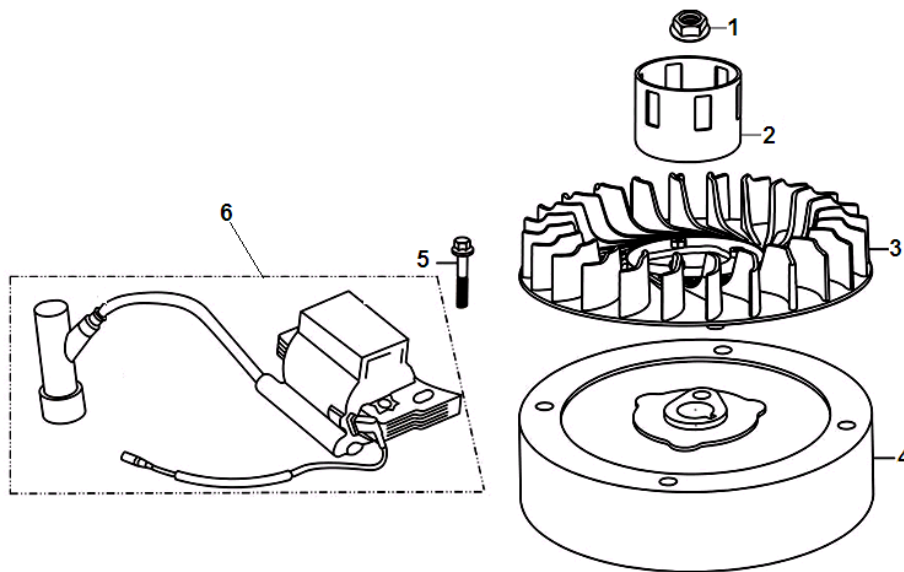

№	Артикул	Наименование	К-во	№	Артикул	Наименование	К-во
1	012020002900	Гайка маховика	1	4	012020800000	Маховик	1
2	012510002700	Стакан маховика	1	5	511050602201	Болт М6х22	1
3	012020002700	Крыльчатка маховика	1	6	012510001100	Магнето	1