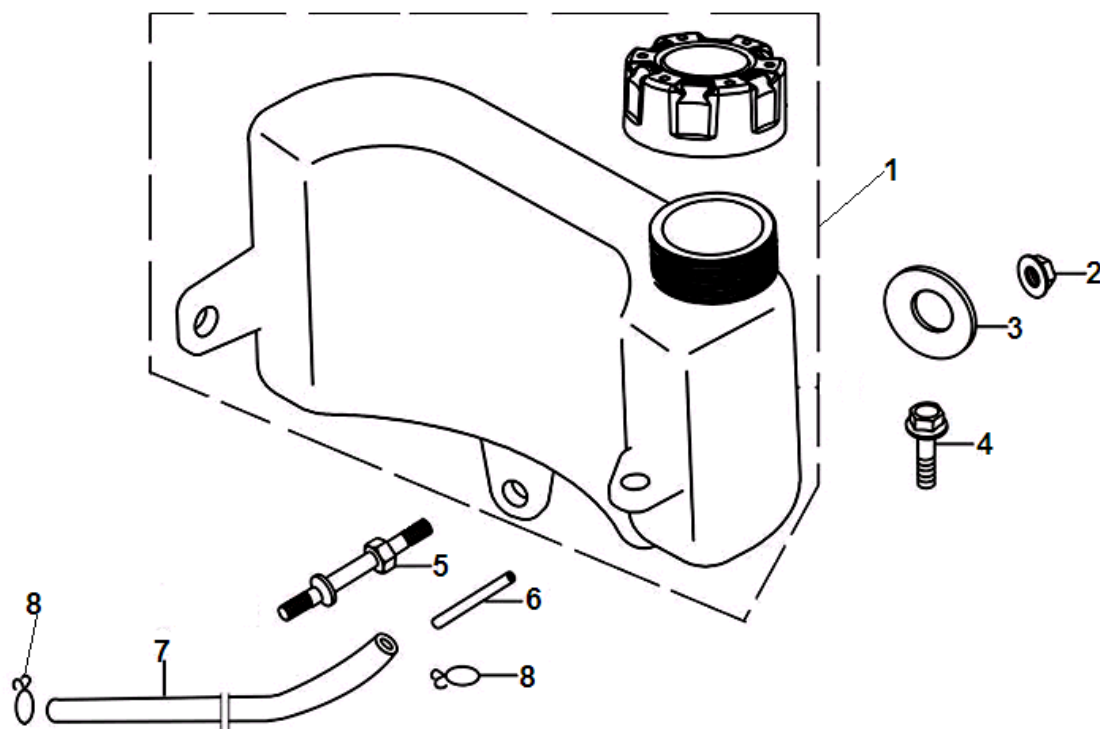

№	Артикул	Наименование	К-во	№	Артикул	Наименование	К-во
1	012510200000	Бак топливный	1	5	012510002300	Шпилька крепления бака	1
2	512030600000	Гайка М6	1	6	012510200100	Фильтр топливный	1
3	513070600000	Шайба 6	1	7	029019900206	Шланг топливный 7,5x200	1
4	511050602003	Болт М6x20	1	8	029019900405	Хомут шланга	2