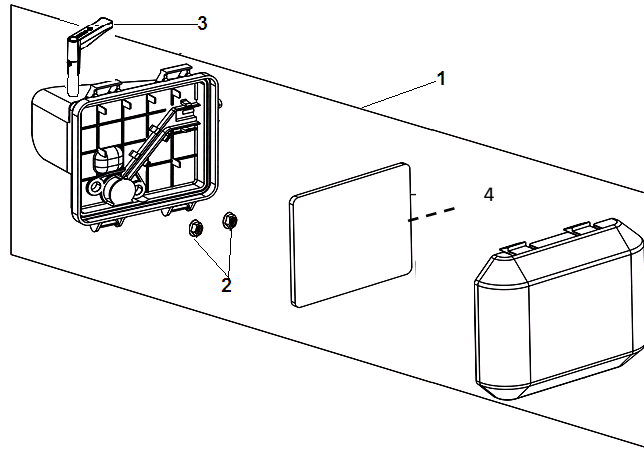

№	Артикул	Наименование	К-во	№	Артикул	Наименование	К-во
1	012510600000	Кронштейн рычага регулятора оборотов	1	5	512030600000	Гайка М6	1
2	012510000600	Пружина тяги регулятора	1	6	012510003600	Рычаг регулятора оборотов	1
3	012510000500	Тяга регулятора оборотов	1	7	012020004500	Болт рычага	1
4	012520000100	Пружина рычага	1	8	515010601601	Болт М6х16	2

№	Артикул	Наименование	К-во	№	Артикул	Наименование	К-во
1	012510500000	Корпус фильтра комплект	1	3	012510000700	Рычаг воздушной заслонки	1
2	512030600000	Гайка М6	2	4	012510500300	Фильтр воздушный	1