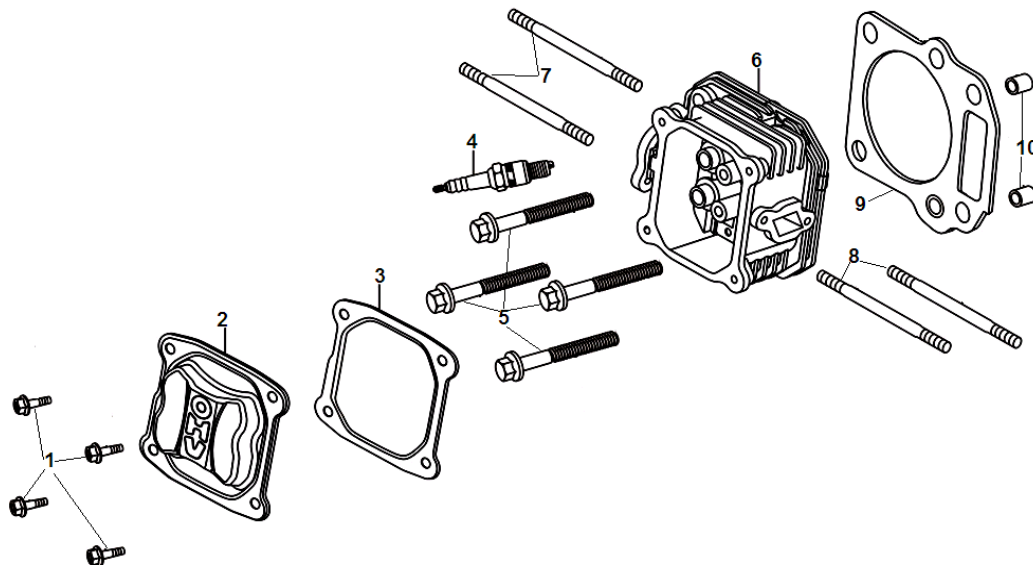

№	Артикул	Наименование	К-во	№	Артикул	Наименование	К-во
1	511050601401	Болт М6х14	4	6	012510002000	Головка цилиндра	1
2	012510001200	Крышка клапанов	1	7	516050610001	Шпилька головки цилиндра	2
3	012510001300	Прокладка крышки клапанов	1	8	516050610001	Шпилька головки цилиндра	2
4	F5TC	Свеча зажигания	1	9	012510001400	Прокладка головки цилиндра	1
5	511050805503	Болт М8х55	4	10	514011001408	Штифт головки цилиндра	2