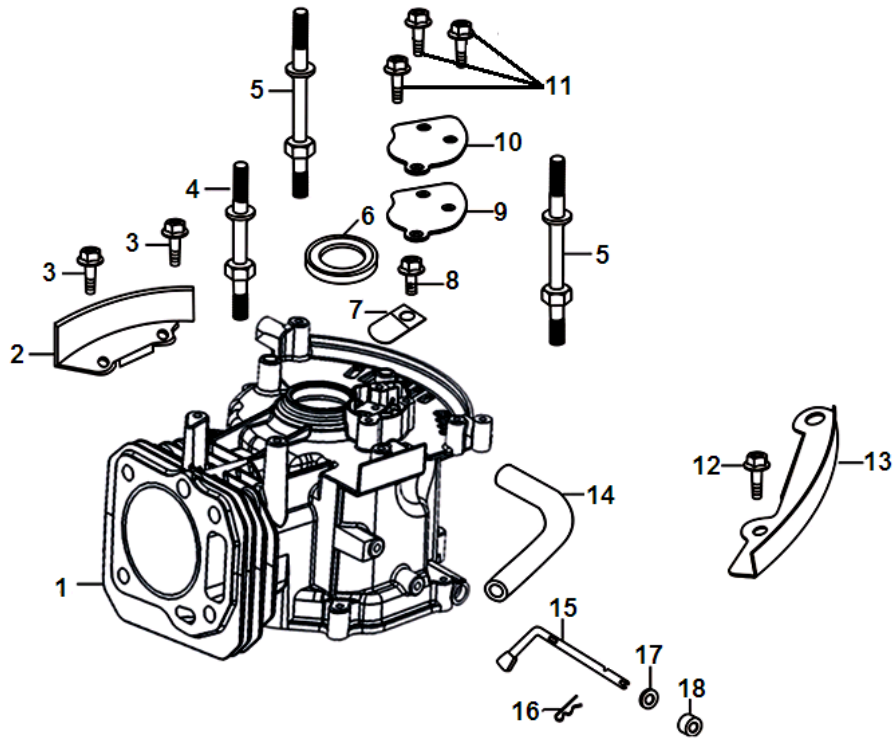

№	Артикул	Наименование	К-во	№	Артикул	Наименование	К-во
1	012510003900	Картер	1	10	012510002800	Крышка сапуна	1
2	012510002500	Воздуховод R	1	11	511050601601	Болт М6х16	3
3	511050601601	Болт М6х16	2	12	511050601601	Болт М6х16	2
4	012510002200	Шпилька крепления стартера	1	13	012510002400	Воздуховод L	1
5	012510002100	Шпилька крепления стартера	2	14	012510002600	Шланг сапуна	1
6	012510004100	Сальник коленвала сторона маховика	1	15	012510004300	Ось регулятора оборотов	1
7	012510003000	Клапан сапуна	1	16	019990000700	Шплинт оси	1
8	511050601201	Болт М6х12	1	17	019990000600	Шайба оси регулятора	1
9	012510002900	Прокладка крышки		18	012510004200	Сальник оси регулятора	1