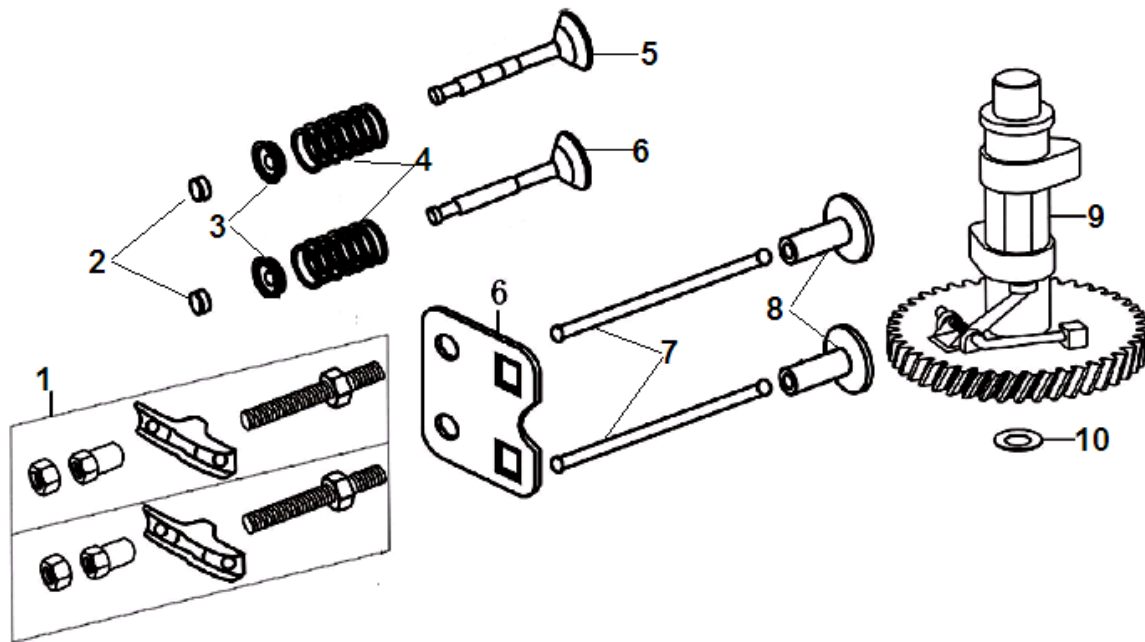

№	Артикул	Наименование	К-во	№	Артикул	Наименование	К-во
1	012020300000	Коромысло комплект	1	6	012510001800	Клапан выпускной	1
2	012020001300	Колпачек	2	7	012510001500	Штанга толкателя клапана	2
3	012020001400	Сухарь клапана	2	8	012020002100	Тарелка толкателя клапана	2
4	012510001900	Пружина клапана	2	9	012510004400	Распредвал	1
5	012510001700	Клапан впускной	1	10	012510003400	Шайба	1