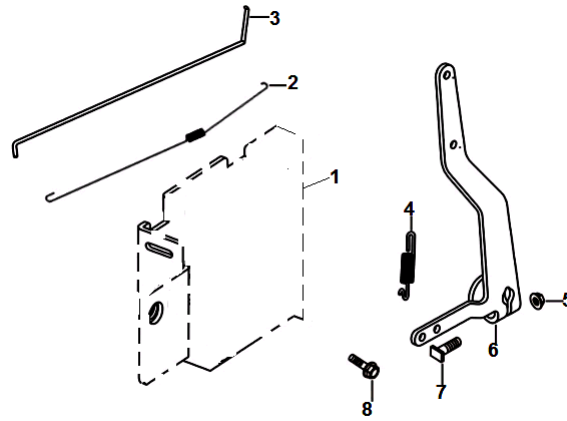

№	Артикул	Наименование	К-во	№	Артикул	Наименование	К-во
1	012510600000	Кронштейн рычага регулятора оборотов	1	5	512030600000	Гайка М6	1
2	012510000600	Пружина тяги регулятора	1	6	012510003600	Рычаг регулятора оборотов	1
3	012510000500	Тяга регулятора оборотов	1	7	012020004500	Болт рычага	1
4	012520000100	Пружина рычага	1	8	515010601601	Болт М6х16	2

№	Артикул	Наименование	К-во	№	Артикул	Наименование	К-во
1	012510500000	Корпус фильтра комплект	1	3	012510000700	Рычаг воздушной заслонки	1
2	512030600000	Гайка М6	2	4	012510500300	Фильтр воздушный	1

№	Артикул	Наименование	К-во	№	Артикул	Наименование	К-во
1	512030600000	Гайка М6	2	3	012510000200	Прокладка глушителя	1
2	012510400000	Глушитель	1	4