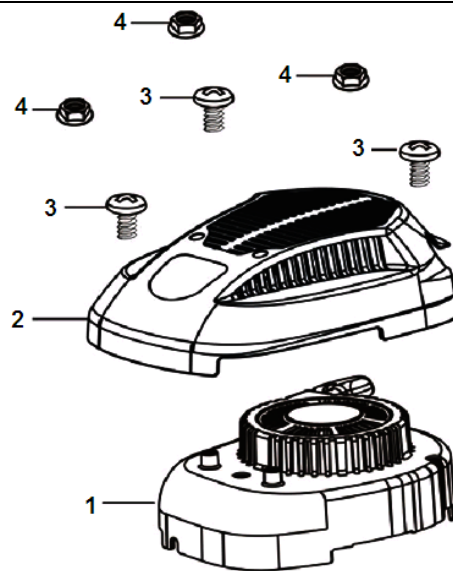

№	Артикул	Наименование	К-во	№	Артикул	Наименование	К-во
1	01254000000	Двигатель	1	24	029030300201	Крышка генератора	1
2	022820000101	Крышка генератора сторона двигателя	1	25	511050501201	Болт М5х12	2
3	511050805006	Болт М8х50	2	26	511050604001	Болт М6х40	2
4	512040800001	Гайка М8	2	27	022820100041	Рама	1
5	511050802501	Болт М8х25	2	28	022820000232	Рукоятка	1
6	062014220007	Ротор	1	29	029050290003	Штифт колеса	2
7	062014530006	Статор	1	30	511050601405	Болт М6х14	1
8	029030100901	Оболочка статора защитная	1	31	029970000506	Колесо	2
9	029030400206	Крышка генератора сторона AVR	1	32	513011200000	Шайба 12	4
10	029030500101	Контактная плата	1	33	513030600000	Шайба 6	3
11	511050501601	Болт М5х16	6	34	029930000302	Болт М8х8	1
12	511140502000	Болт М5х20	2	35	513030800000	Шайба 8	1
13	512010500001	Гайка М5	4	36	029910100300	Амортизатор	2
14	513020500000	Шайба 5	3	37	513040803805	Шайба	2
15	513010500001	Шайба 5	4	38	512040600001	Гайка М8	3
16	029030610202	Блок AVR 2 кВт	1	39	517050401204	Винт 4,2х12	4
17	513030500000	Шайба 5	1	40	029021500013	Панель контрольная	1
18	029030700100	Щетки	1	41	022650002700	Заглушка	4
19	513020600002	Шайба 5	5	42	022170000300	Гайка	2
20	511050615001	Болт М5х150	4	43	022170000400	Прокладка	2
21	513040800006	Шайба 8	1	44	511110805005	Болт М8х50	2
22	513020800002	Шайба 8	1	45	022650000600	Накладка рукоятки	1
23	511080819501	Болт 5/16х195	1	46			