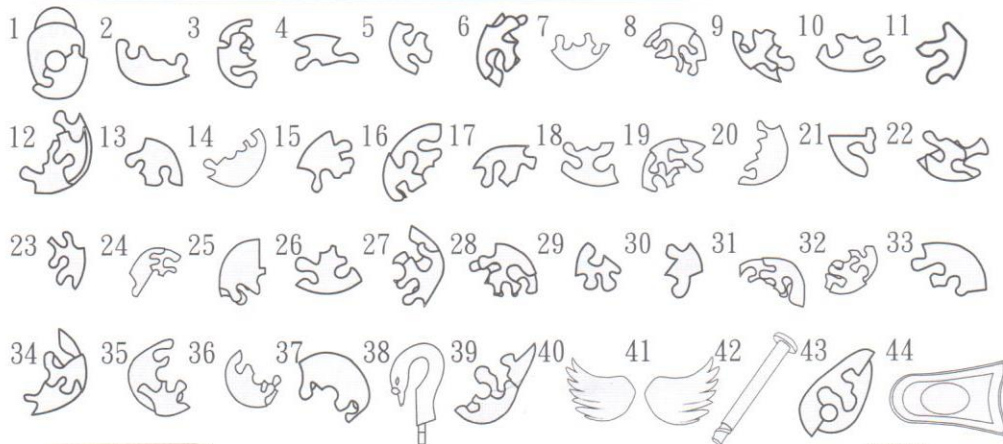

Арт. 90001

Лебедь

Crystal Puzzle®

3D Jigsaw Puzzle

Инструкция

с 7 лет

ИНСТРУКЦИЯ

Если вы хотите воспользоваться подсказкой, найдите детали, соответствующие номерам на картинке.

Соединяйте детали одну с другой согласно порядковым номерам.

Так вы легко соберете головоломку!

Внимание! Номера, напечатанные на деталях, связаны с технологией производства.

Они не совпадают с номерами, указанными в этой инструкции, и не помогут вам собрать головоломку