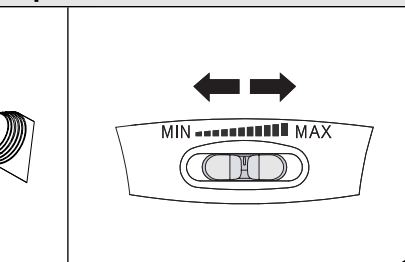

МОЩНОСТИ ВСАСЫВАНИЯ