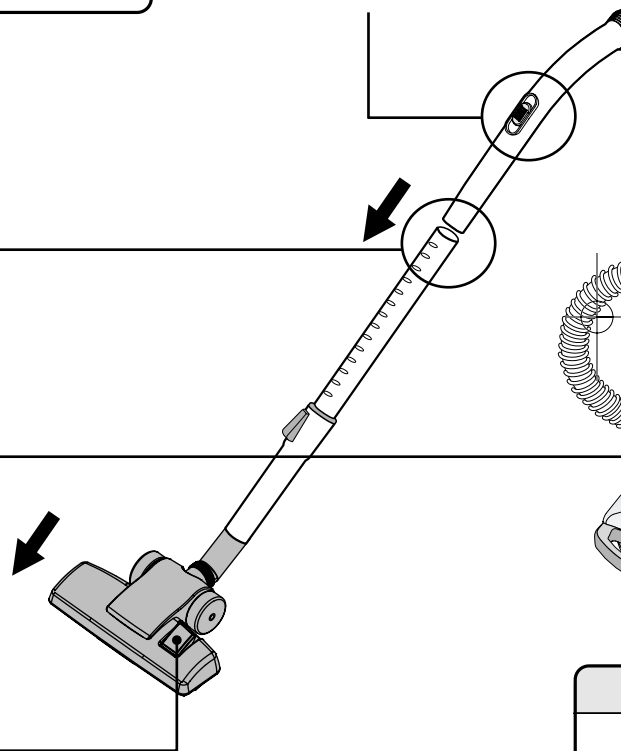

ПОДСОЕДИНЕНИЕ ШЛАНГА

- Когда Вы подсоединяете шланг: плотно вставьте его в отверстие для шланга (со <щелчком>)

- При отсоединении шланга: нажмите на кнопку и потяните шланг из отверстия пылесоса.

РЕГУЛЯТОР МОЩНОСТИ ВО

- Регулятор мощности всасывания позволяет Вам управлять мощностью всасывания пылесоса.

ПОДСОЕДИНЕНИЕ ТРУБОК

- При подсоединении насадок, трубок и рукоятки: вставьте узкий конец в широкий

Широкая щетка

- Используйте эту щетку как для чистки полов с ковровым покрытием, так и полов без коврового покрытия.