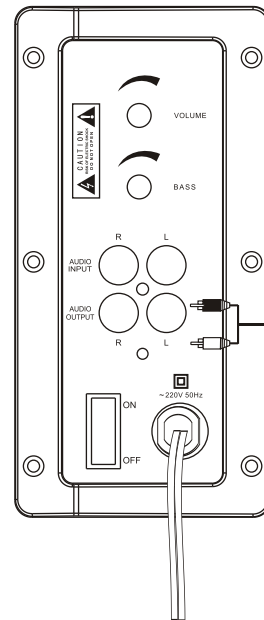

КОМПЛЕКТ ПОСТАВКИ

Сабвуфер
2 сателлита
Кабель 2RCA - 3.5 mm jack
Переходник 2RCA-3.5 mm jack
Гарантийный талон
Инструкция пользователя

- VOLUME - общая громкость
- BASS - регулировка тембра НЧ
- AUDIO INPUT - аудиовход
- AUDIO OUTPUT - аудиовыход для подключения сателлитов
- ON/OFF - кнопка включения/выключения

 **ПРИМЕЧАНИЕ:**
Не располагайте систему рядом с устройствами, генерирующими магнитные поля.

1

2

290mm

205 mm

290 mm

АУДИОВХОД (примеры подключения)

Подключение оборудования
 Коннекторы аудиокабелей помечены определенным цветом, определяющим звуковой канал: красный соответствует левому каналу (L), белый - правому (R). Аудиоустройства подключаются с помощью подключения кабеля 2RCA в порты AUDIO INPUT на боковой стороне сабвуфера.

3

АУДИОВЫХОД

ВНИМАНИЕ:
 Перед включением питания системы убедитесь, что подключены все сателлиты и все внешние устройства.
ВНИМАНИЕ:
 Убедитесь, что все кабеля плотно сидят в соответствующих гнездах. В противном случае возможны шумы и другие звуковые артефакты.