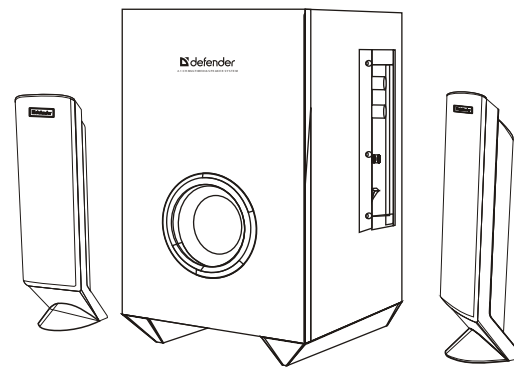

205mm

Гарантийные обязательства

Фирма-поставщик устанавливает гарантийный срок изделия равным 24 месяцам со дня реализации изделия при условии соблюдения потребителем правил хранения, эксплуатации и требований безопасности. В течение гарантийного срока фирма-поставщик производит ремонт или замену вышедшего из строя изделия при условии наличия паспорта и гарантийного талона.

Производитель оставляет за собой право вносить технические изменения в изделие.

defender

Активная акустическая система	DEFENDER iWave S20
Соответствует требованиям нормативных документов	ГОСТ Р МЭК 60065-2005, ГОСТ Р МЭК 51318.14.1-2006 Разд. 4, ГОСТ 22505-97, ГОСТ Р 51515-99, ГОСТ Р 51317.3.2-2006 (Разд. 6,7), ГОСТ Р 51317.3.3-2008
Изготовитель	China Electronics Shenzhen Company (Чайна Электроникс Шенжень Компани)
Адрес	35/Ф, Блок А, Электроникс Сайенс энд Технолоджи Билдинг, Шеннан Джонглу, Шеньжень, Китай
Гарантийный срок	2 года
Срок службы	3 года

iWave S20
2.1 CH MULTIMEDIA SPEAKER SYSTEM

РУКОВОДСТВО
ПОЛЬЗОВАТЕЛЯ

УВАЖАЕМЫЙ ПОКУПАТЕЛЬ

Благодарим Вас за вашу покупку
Пожалуйста, прочтите внимательно данное руководство перед началом использования продукта

ТЕХНИЧЕСКИЕ ХАРАКТЕРИСТИКИ

- Общая выходная мощность RMS: 22 Вт
- Выходная мощность сабвуфера RMS: 12 Вт
- Выходная мощность сателлитов RMS: 2x5 Вт
- Частотный диапазон: 20Гц-20кГц
- Динамик сабвуфера: 90 мм
- Динамик сателлитов: 50x90 мм
- Управление: громкость, тембр НЧ, выключение системы
- Размеры сабвуфера: 167 x 213 x 281 мм
- Размеры сателлитов: 66 x 53 x 210 мм

КОМПЛЕКТ ПОСТАВКИ

Сабвуфер
2 сателлита
Кабель 2RCA - 3.5 mm jack
Переходник 2RCA-3.5 mm jack
Гарантийный талон
Инструкция пользователя