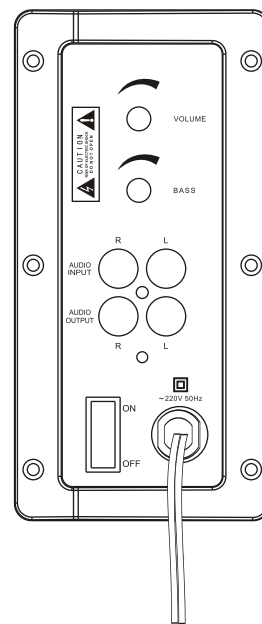

ТЕХНИЧЕСКИЕ ХАРАКТЕРИСТИКИ

- Общая выходная мощность RMS: 22 Вт
- Выходная мощность сабвуфера RMS: 12 Вт
- Выходная мощность сателлитов RMS: 2x5 Вт
- Частотный диапазон: 20Гц-20кГц
- Динамик сабвуфера: 90 мм
- Динамик сателлитов: 50x90 мм
- Управление: громкость, тембр НЧ, выключение системы
- Размеры сабвуфера: 167 x 213 x 281 мм
- Размеры сателлитов: 66 x 53 x 210 мм

КОМПЛЕКТ ПОСТАВКИ

Сабвуфер
2 сателлита
Кабель 2RCA - 3.5 mm jack
Переходник 2RCA-3.5 mm jack
Гарантийный талон
Инструкция пользователя

- VOLUME - общая громкость
- BASS - регулировка тембра НЧ
- AUDIO INPUT - аудиовход
- AUDIO OUTPUT - аудиовыход для подключения сателлитов
- ON/OFF - кнопка включения/выключения