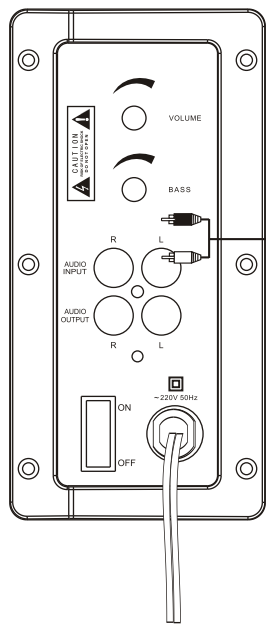

КОМПЛЕКТ ПОСТАВКИ

Сабвуфер
2 сателлита
Кабель 2RCA - 3.5 mm jack
Переходник 2RCA-3.5 mm jack
Гарантийный талон
Инструкция пользователя

- VOLUME - общая громкость
- BASS - регулировка тембра НЧ
- AUDIO INPUT - аудиовход
- AUDIO OUTPUT - аудиовыход для подключения сателлитов
- ON/OFF - кнопка включения/выключения

 **ПРИМЕЧАНИЕ:**
Не располагайте систему рядом с устройствами, генерирующими магнитные поля.

1

2

290mm

205 mm

290 mm

АУДИОВХОД (примеры подключения)

Подключение оборудования
 Коннекторы аудиокабелей помечены определенным цветом, определяющим звуковой канал: красный соответствует левому каналу (L), белый - правому (R). Аудиоустройства подключаются с помощью подключения кабеля 2RCA в порты AUDIO INPUT на боковой стороне сабвуфера.

3

АУДИОВЫХОД

ВНИМАНИЕ:
 Перед включением питания системы убедитесь, что подключены все сателлиты и все внешние устройства.
ВНИМАНИЕ:
 Убедитесь, что все кабеля плотно сидят в соответствующих гнездах. В противном случае возможны шумы и другие звуковые артефакты.