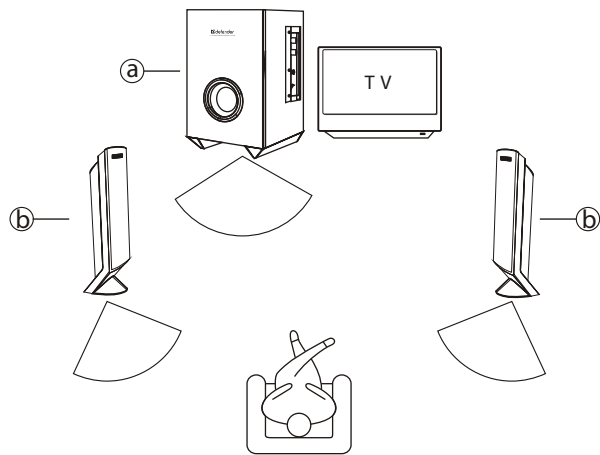

Расположение акустической системы

a Сабвуфер

b Сателлиты

5

Внимание!

При приеме товара убедитесь в его целостности и отсутствии внутри свободно перемещающихся предметов. Не подвергайте товар механическим нагрузкам, способным привести к механическим повреждениям товара. В случае наличия механических повреждений не дается никаких гарантий на товар. Оберегайте изделие от сырости, влаги, жидкостей, вибрации, воздействия высокой температуры, механической нагрузки. Храните и эксплуатируйте товар в сухом помещении 20-90% влажности, не допускайте условий конденсации влаги. Нормальная температура хранения и эксплуатации изделия +5...+40°C без конденсации влаги. В случае, если транспортировка товара осуществлялась при отрицательных температурах, дайте в теплом помещении (+16-25°C) товару согреться в течение 3 часов перед началом эксплуатации. Пожалуйста, не подключайте звуковой кабель от выхода другого работающего усилителя звука (более 1В, 0,5Вт) к звуковому входу данной системы. Пожалуйста, настраивайте уровень громкости системы так, чтобы не повредить Ваш слух и саму систему, не допускайте хрипящего звука (звук с большим уровнем гармонических искажений). Не вскрывайте изделие. Данное изделие не содержит частей, подлежащих самостоятельному ремонту. Также при вскрытии изделия Вы подвержены риску поражения электрическим током. По вопросам обслуживания и замены неисправного изделия, пожалуйста, обращайтесь к фирме-продавцу или в авторизированный сервисный центр DEFENDER. Пожалуйста, отключайте систему каждый раз, когда вы не планируете использовать ее в течение длительного периода времени. Не располагайте вазы или наполненные емкости с водой (или другой жидкостью) на сателлитах и сабвуфере.

6