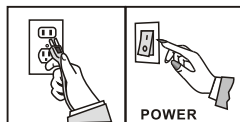

a Сабвуфер

b Сателлиты