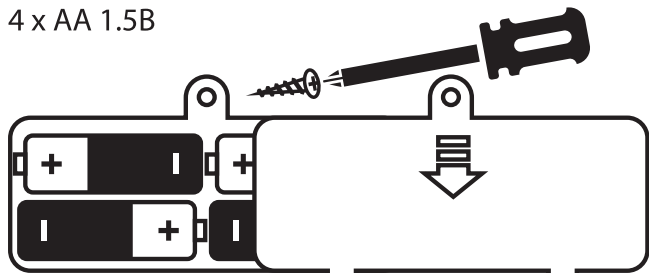

Внешние разъемы подключений: разъем для подключения адаптера питания постоянного тока, разъем для микрофона.

Габариты: 6,1\*60\*17,8 см

Вес: 0,78 кг

Гарантийный срок: 2 года

**УСТАНОВКА БАТАРЕЙ:**

4 x AA 1.5В