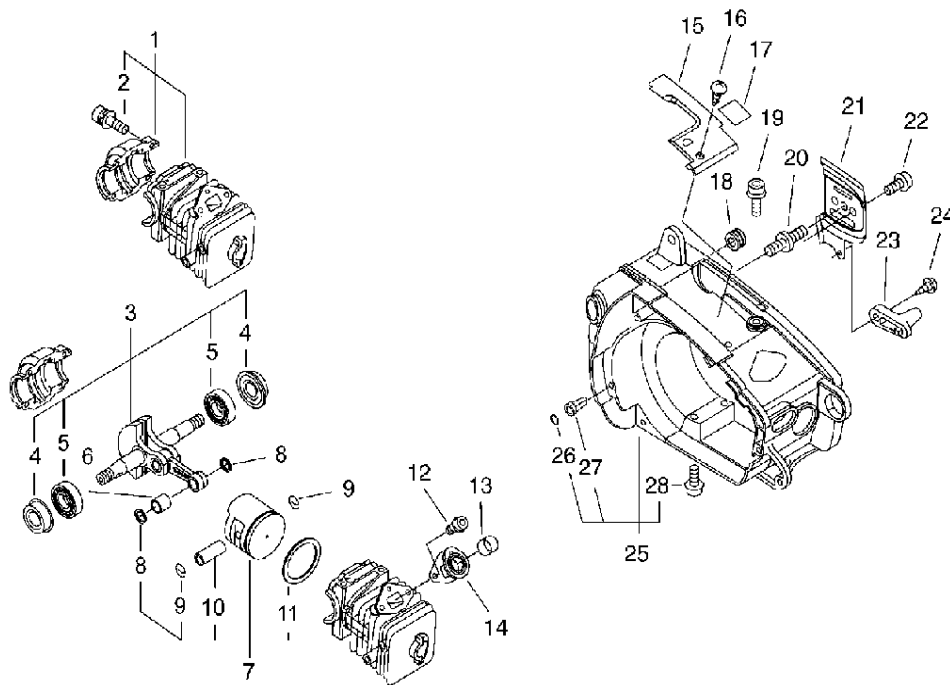

## Cylinder, Crankcase, Piston

## Cylinder, Crankcase, Piston

Key	Lv	部品コード	Описание запчасти	Количество
1		P021-011230	КАРТЕР НАСТРОЙКА	1
2	+	900162-05022	БОЛТ Н.С. 5*22	4
3		P021-011220	КОЛЕНВАЛ КОМПЛЕКТ	1
4	+	V505-000000	ИЗОЛЯТОР МАСЛЯНЫЙ	2
5	+	900800-36001	ПОДШИПНИК ШАР 6001	2
6	+	V553-000020	ПОДШИПНИК ИГЛА 8	1
7		P021-002150	ПОРШЕНЬ КОМПЛЕКТ	1
8	+	100014-55930	ВСТАВКА ПОРШЕНЬ ПАЛЕЦ	2
9	+	100015-04630	СТОПОРНОЕ КОЛЬЦО ПОРШЕНЬ ПАЛЕЦ	2
10	+	100013-22330	ПАЛЕЦ ПОРШЕНЬ	1
11	+	100011-05731	КОЛЬЦО ПОРШЕНЬ	1
12		900162-04012	БОЛТ Н.С. 4*12	2
13		V358-000020	ПОДШИПНИК 14	1
14		A202-000001	СИЛЬФОНЫ ВПУСК	1
15		A127-000021	КРЫШКА ПЫЛЬНИК	1
16		900253-04012	ВИНТ	2
17		X505-002440	НАКЛЕЙКА ПРЕДУПРЕЖДЕНИЕ	1
18		163911-30130	СВЕЧА	1
19		900106-05016	БОЛТ Н.С. 5*16	2
20		V225-000030	БОЛТ СТОЙКИ 8	1

21		C305-000022	ПЛАСТИНА (ПЛИТА) ЗВЁЗДОЧКА (ЦЕПНОЕ КОЛЕСО) ЗАЩИТ А	1
22		V202-000011	БОЛТ 4	2
23		433026-35430	ОГРАНИЧИТЕЛЬ ЦЕПЬ	1
24		900253-05020	ВИНТ 5*20	1
25		P021-003436	КРЫШКА ДВИГАТЕЛЬ	1
26	+	900724-00004	О-КОЛЬЦО (S-4)	1
27	+	436114-13930	КЛАПАН КОНТРОЛЬНЫЙ	1
28	+	900106-05025	БОЛТ H.S. 5*25	2

## Clutch, Sprocket

Key	Lv	部品コード	Описание запчасти	Количество
37		A056-000030	СЦЕПЛЕНИЕ	1
38	+	V451-000150	ПРУЖИНА НАТЯЖЕНИЕ	3
39	+	A555-000020	КОЛОДКА СЦЕПЛЕНИЕ	3
40	+	A552-000020	ВТУЛКА СЦЕПЛЕНИЕ	1