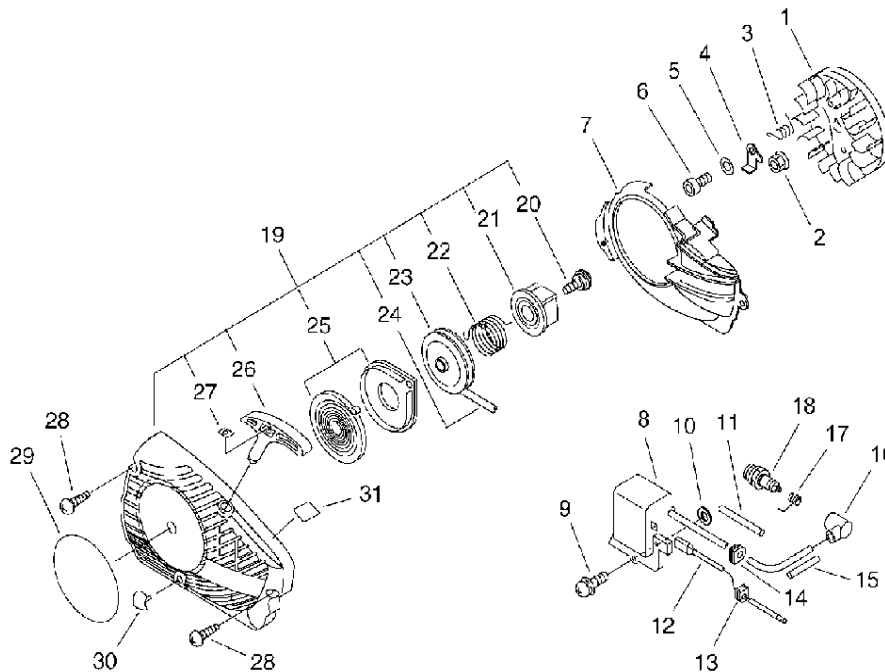

Starter, Magneto

Starter, Magneto

Key	Lv	部品コード	Описание запчасти	Количество
1		A409-000040	РОТОР МАГНЕТО	1
2		900515-00008	МУФТА ФЛАНЕЦ 8	1
3		V452-000030	ПРУЖИНА СКРУЧИВАНИЕ	2
4		A514-000020	СОБАЧКА	2
5		900603-00005	ШАЙБА 5	2
6		V203-000100	БОЛТ 5	2
7		A172-000112	КРЫШКА ВЕНТИЛЯТОР	1
8		A411-000340	КАТУШКА ЗАЖИГАНИЕ	1
9		900238-05022	ВИНТ 5*22	2
10		150117-16430	ВСТАВКА	2
11		V475-001900	ШЛАНГ	1
12		V485-000140	ВЕДУЩИЙ	1
13		156114-07320	УПЛОТНИТЕЛЬНОЕ КОЛЬЦО	1
14		156110-04920	ВТУЛКА	1
15		V475-003550	ШЛАНГ	1
16		A427-000013	КОЛПАК СВЕЧИ	1
17		A426-000010	КЛЕММА СВЕЧА ЗАЖИГАНИЯ	1
18		159010-10230	СВЕЧА ИСКРА (ВСПЫШКА) (В PMR-7A	1
19		A051-000635	СТАРТЁР ОТДАЧА	1
20	+	177236-61830	ВИНТ	1
21	+	P022-022000	ОГРАНИЧИТЕЛЬ СОБАЧКА	1