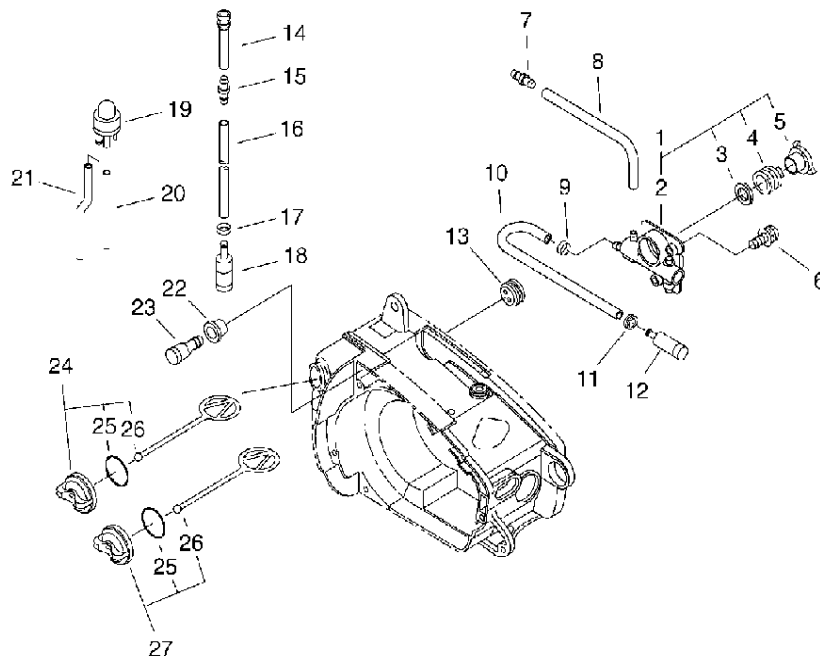

Auto Oiler

Auto Oiler

Key	Lv	部品コード	Описание запчасти	Количество
1		P021-010890	АТОМАТИЧЕСКИЙ МАСЛОНА СОС КОМПЛЕКТ	1
2	+	C022-000020	АТОМАТИЧЕСКИЙ МАСЛОНА СОС КОМПЛЕКТ	1
3	+	V308-000030	ШАЙБА ЦИРКУЛЯРНЫЙ 11	1
4	+	V652-000030	ШЕСТЕРНЯ WORM	1
5	+	V356-000290	ПОДШИПНИК 10	1
6		900238-04012	ВИНТ 4*12	2
7		V187-000010	НИППЕЛЬ	1
8		132012-11960	ТРУБКА (ШЛАНГ) 3* 6* 45	1
9		132013-26630	СТОПОР	1
10		132010-22130	ТРУБКА (ШЛАНГ) ТОПЛИВО	1
11		132115-01461	УПЛОТНИТЕЛЬНОЕ КОЛЬЦО	1
12		436205-02832	ФИЛЬТР МАСЛЯНЫЙ	1
13		132115-44330	УПЛОТНИТЕЛЬНОЕ КОЛЬЦО	1
14		V470-000320	ТРУБКА (ШЛАНГ)	1
15		V186-000020	СОЕДИНЕНИЕ ТРУБКА (ШЛАНГ)	1
16		V471-001230	ТРУБКА (ШЛАНГ)	1
17		132013-09820	СТОПОР	1
18		131205-14930	ФИЛЬТР ТОПЛИВО	1
19		123181-39130	НАСОС ЗАПАЛ (СРЕДСТВО В	1