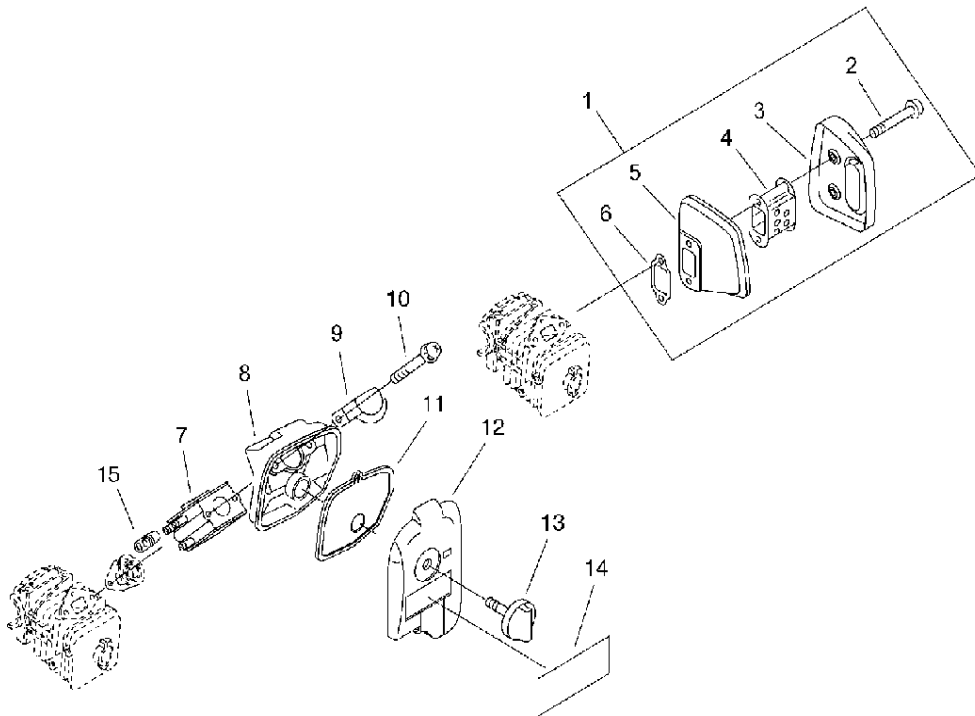

Air Cleaner, Muffler

Air Cleaner, Muffler

Key	Lv	部品コード	Описание запчасти	Количество
1		P021-001930	ГЛУШИТЕЛЬ КОМПЛЕКТ	1
2	+	91107-05040	БОЛТ HSH ФЛАНЕЦ	2
3	+	A303-000000	КРЫШКА (КОЛПАК) ГЛУШИТЕЛ Ь	1
4	+	A301-000000	ПЛАСТИНА (ПЛИТА) ГЛУШИТЕ ЛЬ	1
5	+	A300-000130	ГЛУШИТЕЛЬ ВЫХЛОП	1
6	+	145510-13931	ПРОКЛАДКА ГЛУШИТЕЛЬ	1
7		A021-000213	КАРБЮРАТОР ДИАФРАГМА	1
8		A225-000023	КОРПУС ФИЛЬТР	1
9		A244-000000	ПЛАСТИНА (ПЛИТА) ПРЕДОТВ РАЩАТЬ	1
10		900238-05050	ВИНТ 5*50	2
11		A226-000241	ЭЛЕМЕНТ ФИЛЬТРА ВОЗДУШ НОГО	1
12		A232-000061	КРЫШКА (КОЛПАК) ФИЛЬТР	1
13		A235-000040	КНОПКА ФИЛЬТР КРЫШКА (КО ЛПАК)	1
14		X503-007630	НАКЛЕЙКА МОДЕЛЬ	1
15		129010-33330	УПЛОТНИТЕЛЬНОЕ КОЛЬЦО	1