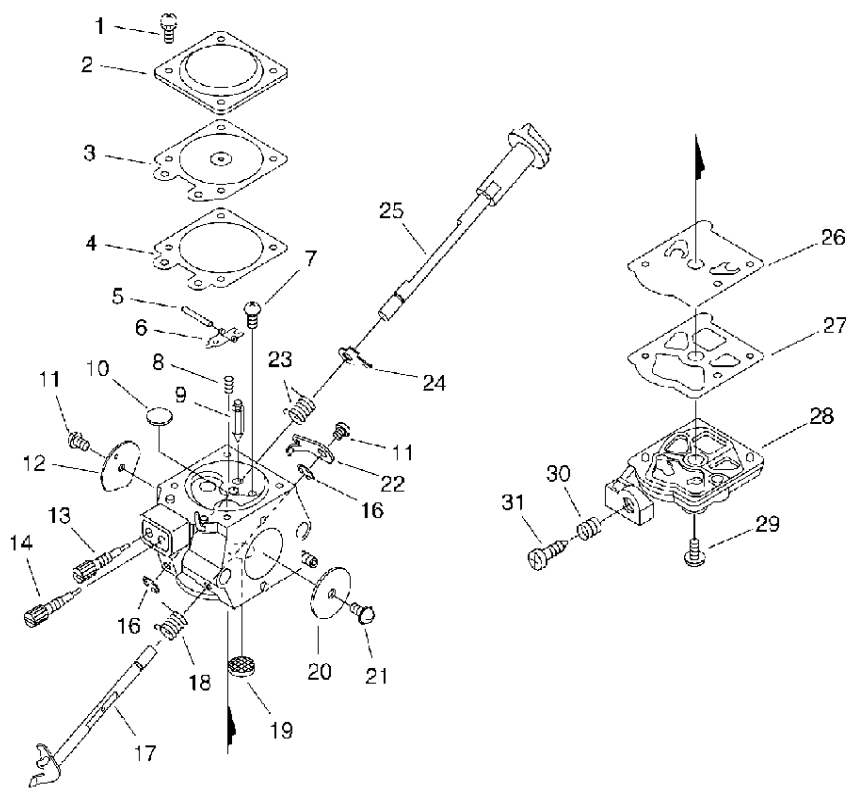

Carburettor

Carburettor

Key	Lv	部品コード	Описание запчасти	Количество
		A021-000213	КАРБЮРАТОР ДИАФРАГМА	1
1	+	123130-02960	ВИНТ	4
2	+	123142-03930	КРЫШКА М. ДИАФРАГМА	1
3	+	123141-03930	ДИАФРАГМА ИЗМЕРЕНИЕ	1
4	+	123140-27230	ПРОКЛАДКА М. ДИАФРАГМА	1
5	+	123138-03930	ПАЛЕЦ ИЗМЕРЕНИЕ РЫЧАГ	1
6	+	123123-03930	РЫЧАГ ИЗМЕРЕНИЕ	1
7	+	123139-03930	ВИНТ М. РЫЧАГ ПАЛЕЦ	1
8	+	123122-03660	ПРУЖИНА ИЗМЕРИТЕЛЬ (СЧЁТЧИК). РЫЧАГ	1
9	+	123137-19830	КЛАПАН УСТАНОВЛЕННЫЙ И ГЛА	1
10	+	123146-10631	СВЕЧА СКРЫВАТЬСЯ	1
11	+	123114-38830	ВИНТ	2
12	+	123132-35430	КЛАПАН ВОЗДУШНАЯ ЗАСЛОНКА	1
13	+	123118-38330	ИГЛА ХОЛОСТОЙ ХОД	1
14	+	P003-000390	ИГЛА ВЕРХНИЙ УРОВЕНЬ СКОРОСТЬ	1
16	+	123127-15030	КОЛЬЦО	2
17	+	P003-000370	ВАЛ ДРОССЕЛЬ	1
18	+	123113-37530	ПРУЖИНА ДРОССЕЛЬ RTN	1