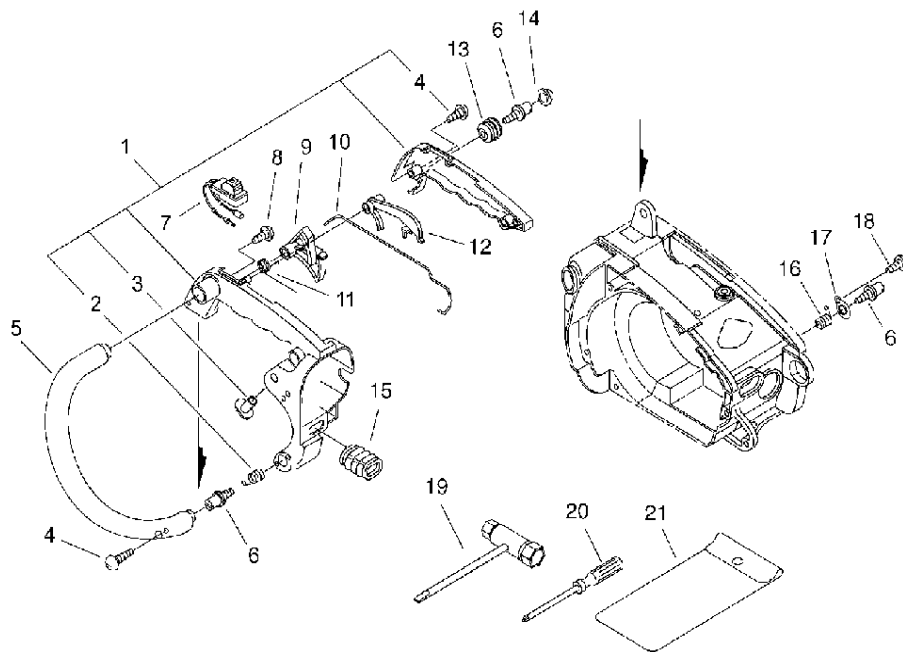

Handle, Tools

Handle, Tools

Key	Lv	部品コード	Описание запчасти	Количество
1		P021-001963	РУЧКА НАСТРОЙКА ЗАДНИЙ	1
2	+	V450-000340	ПРУЖИНА КОМПРЕССИЯ	1
3	+	130020-33330	МУФТА	2
4	+	900256-04016	ВИНТ 4*16	4
4		900256-04016	ВИНТ 4*16	2
5		C400-000050	РУЧКА ФРОНТ	1
6		V202-000000	БОЛТ 4	3
7		A440-000211	ВЫКЛЮЧАТЕЛЬ НА ВЫКЛЮЧЕ НО	1
8		900253-05020	ВИНТ 5*20	1
9		C450-000010	СОБАЧКА ДРОССЕЛЬ	1
10		C454-000051	РЫЧАГ ДРОССЕЛЬ	1
11		V452-000010	ПРУЖИНА СКРУЧИВАНИЕ	1
12		C460-000002	БЛОКИРОВКА ДРОССЕЛЬ	1
13		100921-39131	АМОРТИЗАТОР	1
14		100918-15130	КРЫШКА	1
15		A239-000000	ТРУБКА (ШЛАНГ) ВПУСК	1
16		V450-000080	ПРУЖИНА КОМПРЕССИЯ	1
17		V150-000420	ПЛАСТИНА (ПЛИТА) ПРОУШИ НА	1
18		900253-04012	ВИНТ	1
19		895410-02830	КЛЮЧ W/S. ВОДИТЕЛЬ	1
20		895812-03930	ВОДИТЕЛЬ ВИНТ 50	1
21		898510-07130	МЕШОК ИНСТРУМЕНТ	1