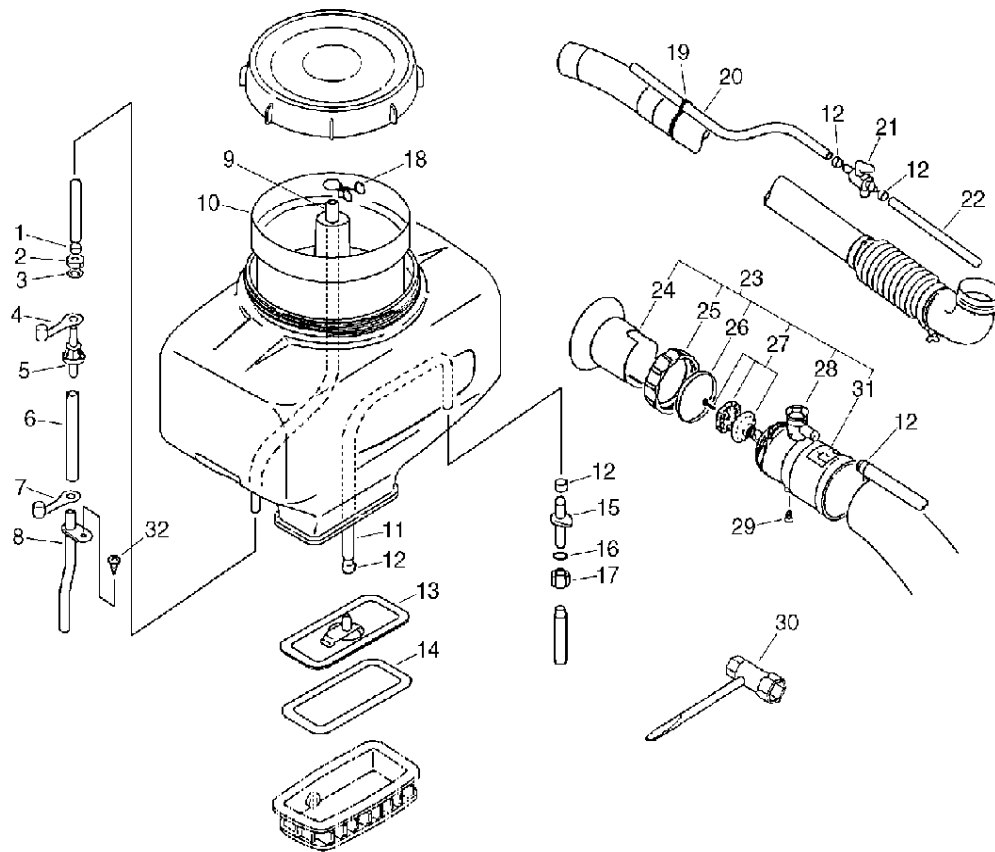

Mist Blower

Mist Blower

Key	Lv	部品コード	Описание запчасти	Количество
1		132013-14010	СОЕДИНЯТЬ	1
2		363019-00310	МУФТА СОЕДИНИТЕЛЬ	1
3		363018-00310	ШАЙБА	1
4		363022-00510	СВЕЧА	1
5		363017-00310	СОЕДИНИТЕЛЬ ТРУБКА (ШЛАНГ)	1
6		363011-00210	ТРУБКА (ШЛАНГ) ВОЗДУХ ВНЕШНИЙ	1
7		363021-01110	СВЕЧА	1
8		E105-000000	ТРУБКА (ШЛАНГ) ВОЗДУХ	1
9		363014-03210	ТРУБКА (ШЛАНГ) ВНУТРЕННИЙ	1
10		254210-03210	ФИЛЬТР	1
11		382011-01110	ТРУБКА (ШЛАНГ) (9*13)	1
12		V495-000310	СОЕДИНЯТЬ	5
13		253010-08010	ПЛАСТИНА (ПЛИТА) БАК ДНИЩЕ	1
14		270119-06210	ПРОКЛАДКА ЗАСЛОНКА	1
15		357010-01110	НИППЕЛЬ ВЫХОД (ВЫВОД)	1
16		357014-01110	О-КОЛЬЦО	1
17		357015-01110	МУФТА ПОЛЫЙ	1
18		363023-01110	СТОПОР	1