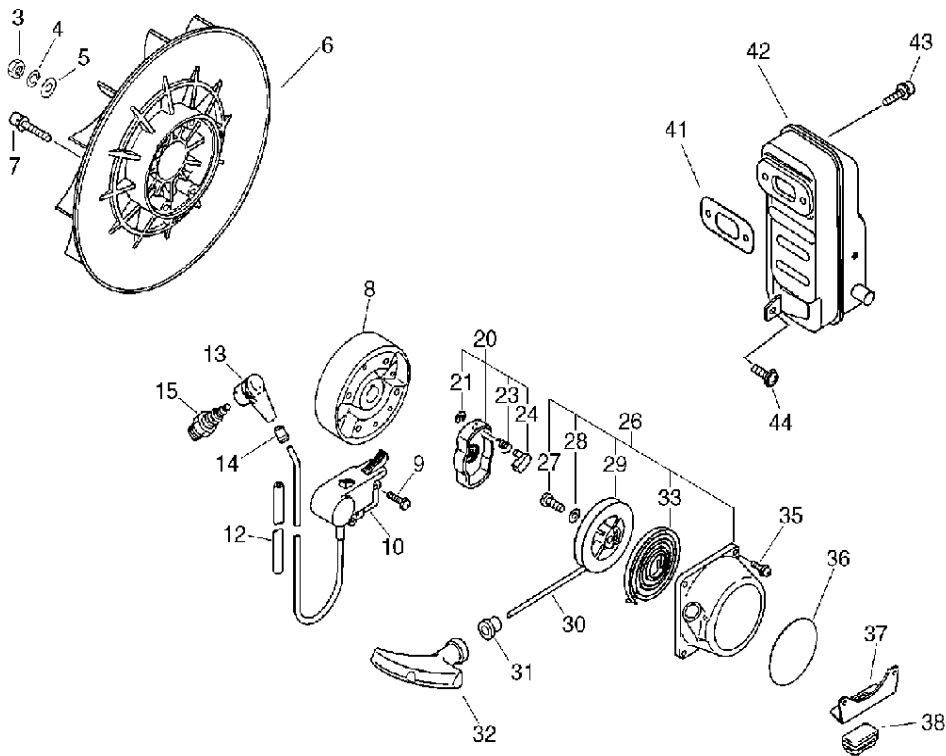

Starter, Magneto, Muffler

Starter, Magneto, Muffler

Key	Lv	部品コード	Описание запчасти	Количество
3		900501-00010	МУФТА 10*1.25	1
4		900605-00010	ШАЙБА ПРУЖИНА 10	1
5		900602-00010	ШАЙБА 10(10.5*21*2)	1
6		200005-06210	ВЕНТИЛЯТОР	1
7		900148-05035	БОЛТ 5*35	4
8		156800-06161	РОТОР МАГНЕТО	1
9		900238-05018	ВИНТ 5*18	2
10		156601-06211	С.Д. ЗАЖИГАНИЕ МОДЕЛЬ	1
12		156611-04260	ШЛАНГ	1
13		159012-10230	КРЫШКА ИСКРА (ВСПЫШКА) СВЕЧА	1
14		159016-05330	ПЕРЕХОДНИК СВЕЧА КРЫШК А	1
15		159010-10230	СВЕЧА ИСКРА (ВСПЫШКА) (В PMR-7A	1
20		177202-06210	СОБАЧКА КОМПЛЕКТ СТАРТЁ Р	1
21	+	900700-00004	Е-КОЛЬЦО 4	1
23	+	177234-40630	ПРУЖИНА ВОЗВРАТ	1
24	+	177218-40630	СОБАЧКА СТАРТЁР	1
26		177200-06210	СТАРТЁР КОМПЛЕКТ	1
27	+	177236-40630	ВИНТ	1