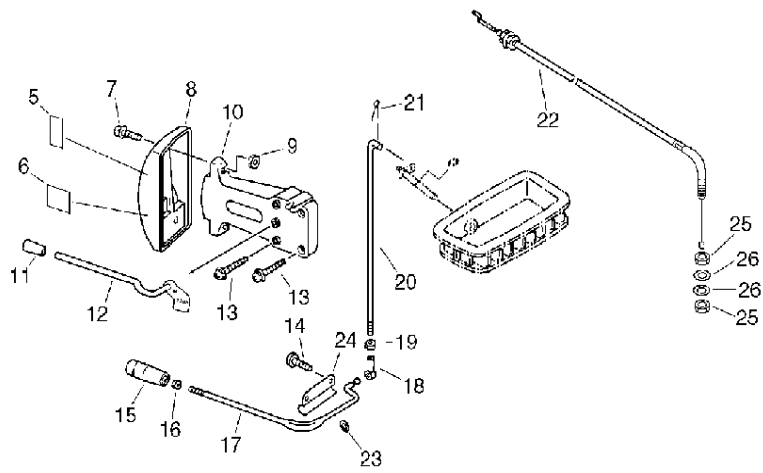

Throttle

Throttle

Key	Lv	部品コード	Описание запчасти	Количество
5		890348-05060	НАКЛЕЙКА СКОРОСТЬ	1
6		890157-39130	НАКЛЕЙКА ВЫКЛЮЧАТЕЛЬ	1
7		900292-05025	ВИНТ 5*25	2
8		701111-06212	НАБОР	1
8		701111-06213	НАБОР	1
9		900504-00005	МУФТА 5В	2
10		701112-06411	СКОБКА НАБОР	1
10		701112-06412	СКОБКА НАБОР	1
11		701021-02910	КНОПКА РЫЧАГ	1
12		C453-000130	РЫЧАГ ДРОССЕЛЬ	1
13		900286-05025	ВИНТ 5*25 #N/A	4
14		900292-05014	ВИНТ 5*14	2
15		701007-06610	КНОПКА РЫЧАГ	1
16		900502-00006	МУФТА 6 (3N)	1
17		701010-06610	РЫЧАГ КОНТРОЛЬ	1
18		701020-05510	СОЕДИНИТЕЛЬ	1
19		900500-00005	МУФТА 5	1
20		701014-06510	РЫЧАГ КОНТРОЛЬ РЫЧАГ	1
21		605612-06510	ПАЛЕЦ КНОПКА	1
22		V430-001330	КАБЕЛЬ БОУДЕН	1
23		900600-00008	ШАЙБА 8	1
24		701028-06210	ДЕРЖАТЕЛЬ СТОПОР	1
25		900503-00006	МУФТА (3N 6*0.75)	2
26		900600-00006	ШАЙБА 6	2