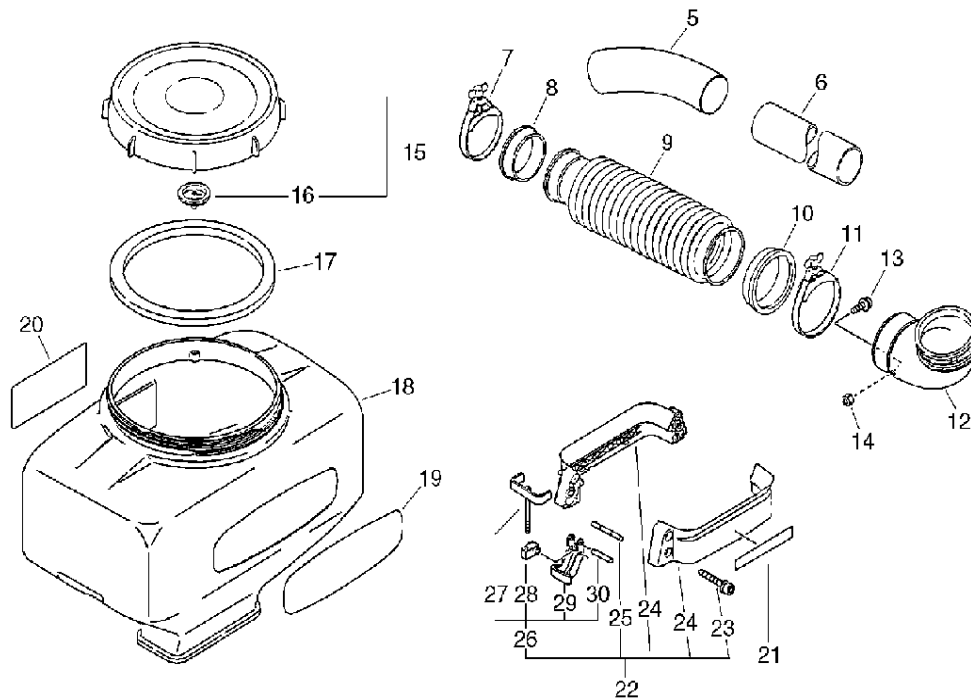

Chemical tank

Chemical tank

Key	Lv	部品コード	Описание запчасти	Количество
5		210023-00210	ТРУБКА (ШЛАНГ) ИЗГИБАТЬ (GY)	1
6		210014-01610	ТРУБКА (ШЛАНГ) ПРЯМАЯ	1
7		210407-01110	ЗАЖИМ ГИБКИЙ ТРУБКА (ШЛАНГ)	1
7		V495-001170	СОЕДИНЯТЬ	1
8		210032-04110	УПАКОВКА FLX. ТРУБКА (ШЛАНГ)	1
9		210013-04111	ТРУБКА (ШЛАНГ) ГИБКИЙ	1
10		210036-04110	ПРОКЛАДКА FLX. ТРУБКА (ШЛАНГ)	1
11		210407-04110	ЗАЖИМ ГИБКИЙ ТРУБКА (ШЛАНГ)	1
11		V495-001200	СОЕДИНЯТЬ	1
12		210011-05510	ПАТРУБОК ВЫДУВАННИЕ	1
13		900500-00005	МУФТА 5	1
14		900242-05014	ВИНТ 5*14	1
15		250001-05610	КРЫШКА ХИМИЧЕСКИЙ БАК	1
16	+	250013-00310	КРЫШКА ВНУТРЕННИЙ	1
17		250011-02011	УПАКОВКА	1
18		250017-08012	БАК ХИМИЧЕСКИЙ	1
19		X502-000440	НАКЛЕЙКА ЕСНО	1
			НАКЛЕЙКА ПРЕДУПРЕЖДЕНИ