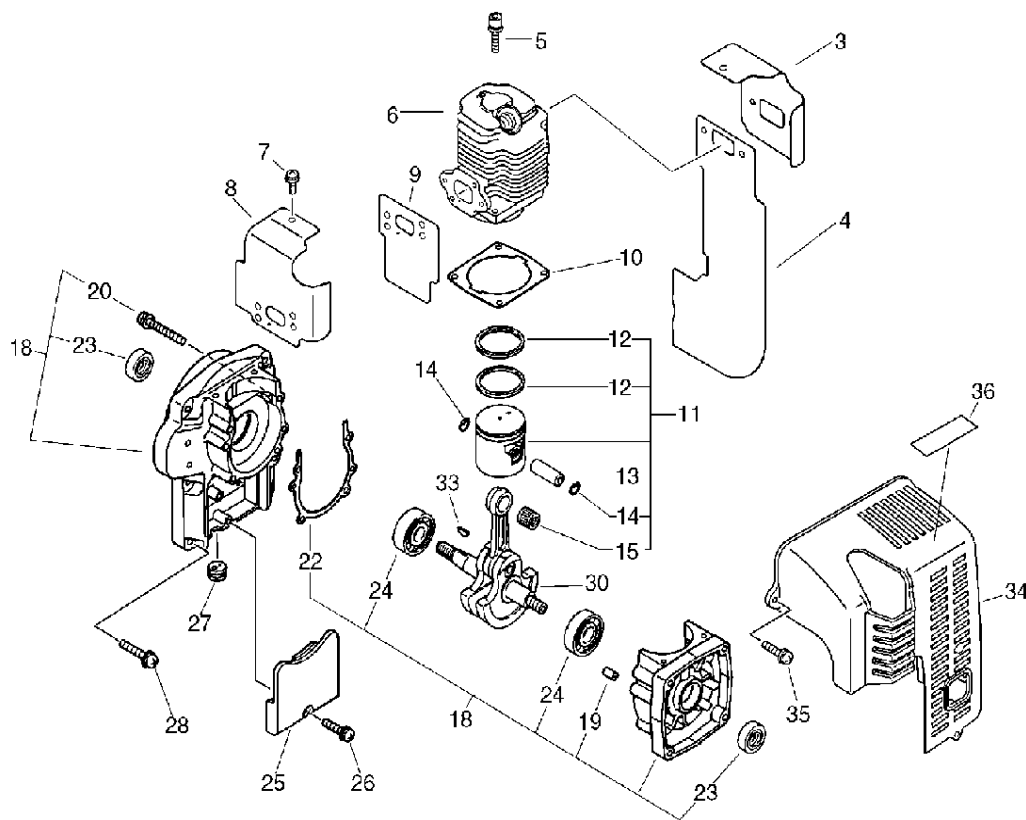

## Cylinder, Crankcase, Piston

## Cylinder, Crankcase, Piston

Key	Lv	部品コード	Описание запчасти	Количество
3		101514-06210	КРЫШКА ЦИЛИНДР	1
4		145512-06211	ПРОКЛАДКА ГЛУШИТЕЛЬ	1
5		900162-05022	БОЛТ Н.С. 5*22	4
6		A130-000210	ЦИЛИНДР	1
7		900242-05010	ВИНТ 5*10	1
8		A160-000680	КРЫШКА ЦИЛИНДР	1
9		130016-06211	ПРОКЛАДКА ВПУСК	1
10		101010-10722	ПРОКЛАДКА ЦИЛИНДР ОСНОВНОЙ	1
11		P021-002540	ПОРШЕНЬ КОМПЛЕКТ	1
12	+	100011-10530	КОЛЬЦО ПОРШЕНЬ	2
13	+	100013-00410	ПАЛЕЦ ПОРШЕНЬ	1
14	+	100015-00120	СТОПОРНОЕ КОЛЬЦО ПОРШЕНЬ ПАЛЕЦ	2
14	+	V580-000010	КОЛЬЦО КОНЕЦ	2
15	+	100012-12330	ПОДШИПНИК ИГЛА	1
18		100204-08261	КАРТЕР КОМПЛЕКТ	1
19	+	100215-03930	ПАЛЕЦ ШТИФТ	2
20	+	900242-05040	ВИНТ 5*40	4
22	+	100242-10721	ПРОКЛАДКА КАРТЕР	1
23	+	100213-00310	ГРАНУЛИРОВАННЫЙ УГЛЕВОДОРОДНЫЙ МАТЕРИАЛ	2