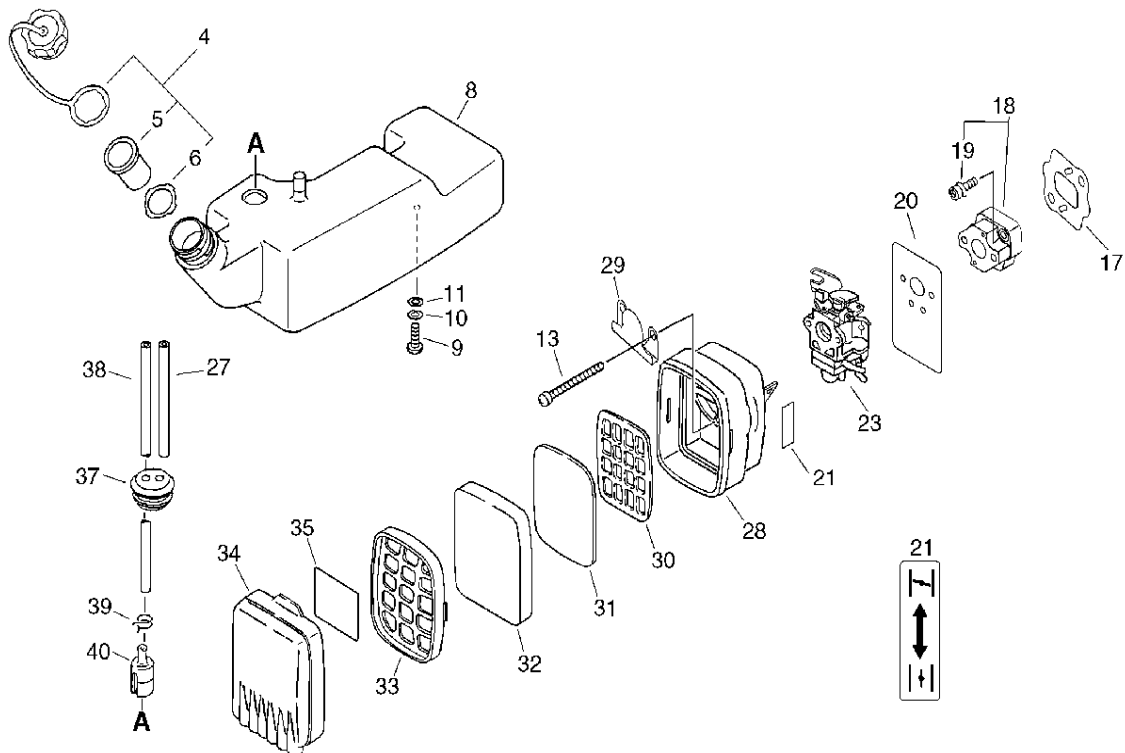

Air Cleaner, Fuel Tank

Air Cleaner, Fuel Tank

Key	Lv	部品コード	Описание запчасти	Количество
4		131600-21060	КРЫШКА КОМПЛЕКТ ТОПЛИВО БАК	1
5		131003-05330	ЧАШКА НАСТРОЙКА КЛАПАН	1
6	+	131016-21060	ПРОКЛАДКА ТОПЛИВО КРЫШКА	1
8		A350-000341	БАК ТОПЛИВО	1
8		A350-000342	БАК ТОПЛИВО	1
9		900220-06014	ВИНТ +-SR 6*14	2
10		900605-00006	ШАЙБА ПРУЖИНА 6	2
11		145642-00760	ШАЙБА 6.5*18*1.6	2
13		91331-05060	ВИНТ	2
17		V103-000000	ПРОКЛАДКА ВПУСК	1
18		P021-010210	ИЗОЛЯТОР ВПУСК КОМПЛЕКТ	1
19	+	900106-05030	БОЛТ Н.С.Н. 5*30	2
20		V103-000221	ПРОКЛАДКА ВПУСК	1
21		890121-65830	НАКЛЕЙКА ВОЗДУШНАЯ ЗАСЛОНКА	1
23		A021-001040	КАРБЮРАТОР ДИАФРАГМА	1
27		V471-000550	ТРУБКА (ШЛАНГ)	1
28		P021-008620	ФИЛЬТР КОРПУС КОМПЛЕКТ	1
29		A244-000040	ПЛАСТИНА (ПЛИТА) ПРЕДОТВРАЩАТЬ	1