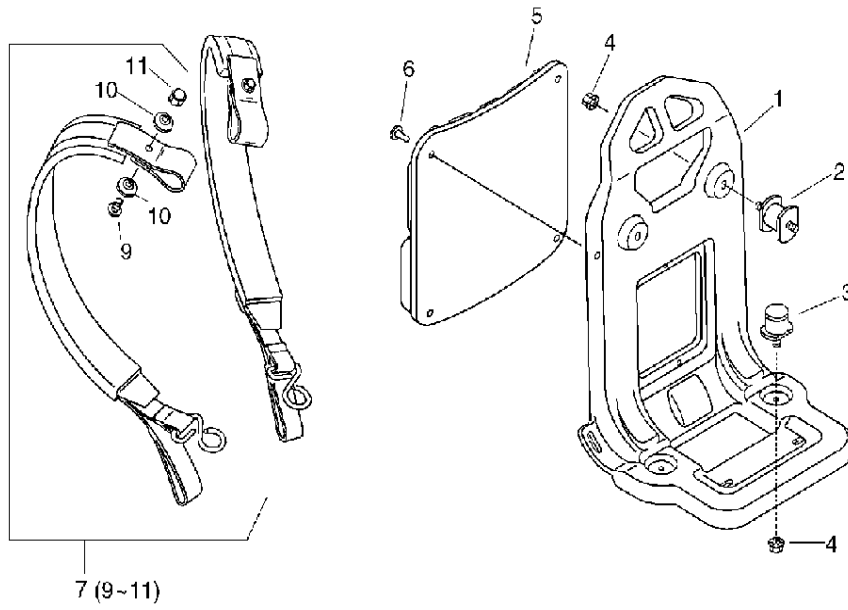

Harness

Harness

Key	Lv	部品コード	Описание запчасти	Количество
1		300010-07311	РАМКА РЮКЗАК	1
2		200910-06210	АМОТИЗАТОР	2
3		200916-03210	АМОТИЗАТОР	2
4		250916-06210	МУФТА	4
5		300111-14010	АМОТИЗАТОР РАНЕЦ	1
6		300333-06160	СТОПОР	4
7		300302-07410	ЖГУТ W/БУРТИК	1
9	+	900216-05016	ВИНТ 5*16	2
10	+	300328-03210	ШАЙБА ЖГУТ	4
11	+	900560-00005	МУФТА ЗАМОК 5	2