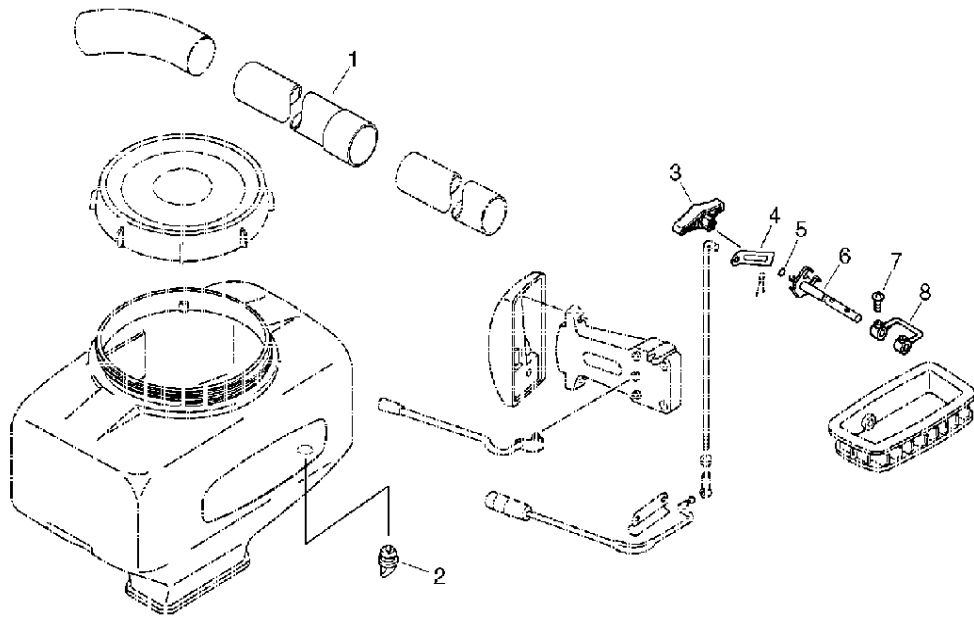

Dust Attachment

Dust Attachment

Key	Lv	部品コード	Описание запчасти	Количество
1		210015-01110	ТРУБКА (ШЛАНГ) ПРЯМАЯ (G Y)	1
2		250016-01110	СВЕЧА	1
3		270207-04310	МУФТА (BS)	1
4		270212-06410	ВООРУЖАТЬ ЗАСЛОНКА	1
5		900720-00007	О-КОЛЬЦО 7	1
6		270205-06411	ВАЛ ЗАСЛОНКА	1
7		900292-04014	ВИНТ 4*14	2
8		270216-06210	ВООРУЖАТЬ	1