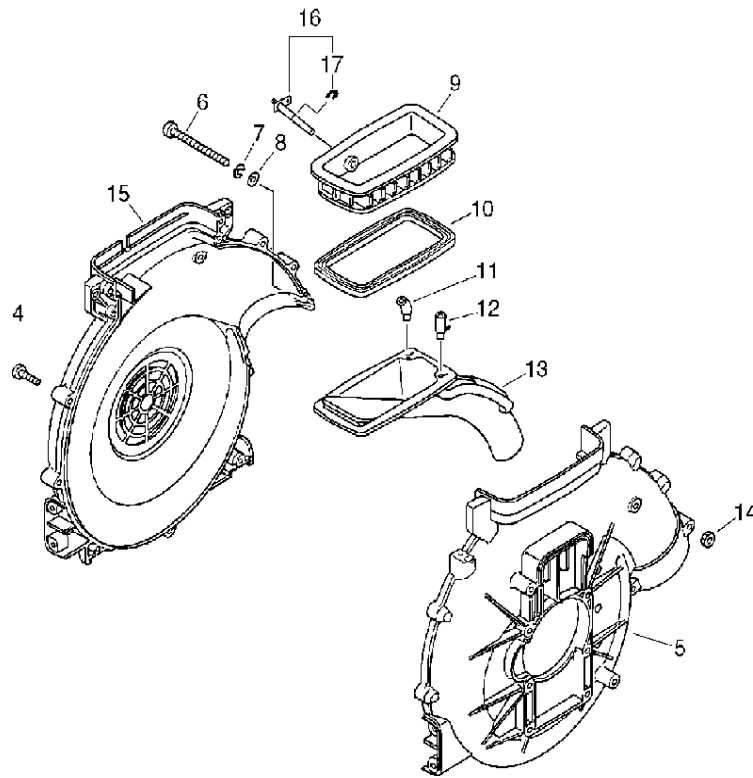

Fan Case

Fan Case

Key	Lv	部品コード	Описание запчасти	Количество
4		900286-05025	ВИНТ 5*25 #N/A	11
5		200107-07711	КОРПУС ВЕНТИЛЯТОР	1
5		200107-07712	КОРПУС ВЕНТИЛЯТОР	1
6		210425-04110	БОЛТ	2
7		900609-00005	ШАЙБА ПРУЖИНА 5 #N/A	2
8		900604-00005	ШАЙБА 5 #N/A	2
9		270010-06211	БАК НИЖНЯЯ	1
10		270018-06210	УПАКОВКА	1
11		370321-06210	ПЛАСТИНА (ПЛИТА)	1
12		370316-06210	НАПРАВЛЯЮЩАЯ ВОЗДУХ	1
13		370301-06211	ТРУБКА (ШЛАНГ) ПЫЛЬНИК В ЫХОД (ВЫВОД)	1
14		900504-00005	МУФТА 5В	2
15		200105-07711	КОРПУС ВЕНТИЛЯТОР	1
15		200105-07712	КОРПУС ВЕНТИЛЯТОР	1
16		701033-06211	ПАЛЕЦ ПРЯМАЯ 10	1
17	+	900703-00008	Е-КОЛЬЦО 8 #N/A	1