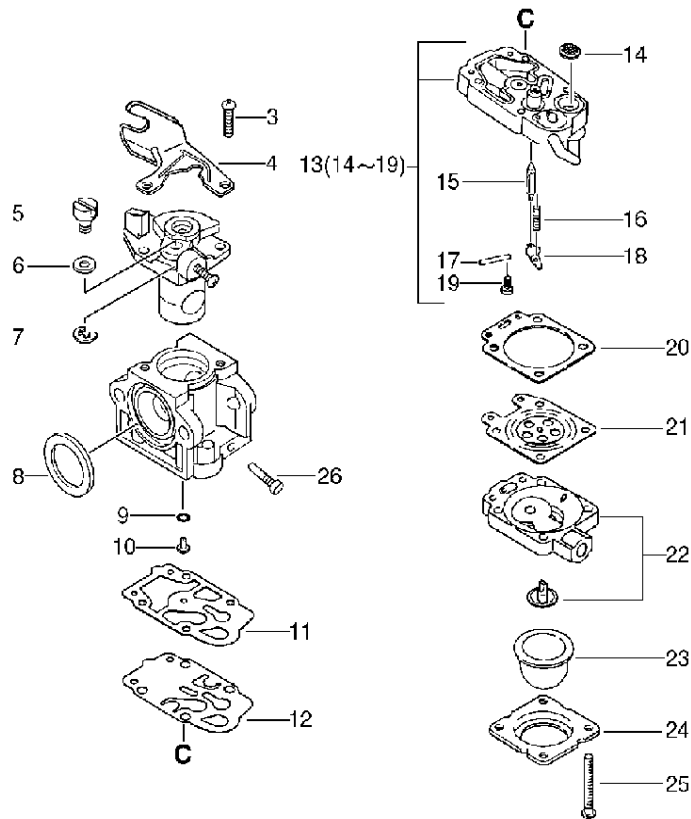

Carburettor

Carburettor

Key	Lv	部品コード	Описание запчасти	Количество о
		A021-000980	КАРБЮРАТОР ДИАФРАГМА	1
		A021-001040	КАРБЮРАТОР ДИАФРАГМА	1
		A021-000990	КАРБЮРАТОР ДИАФРАГМА	1
3	+	123114-40630	ВИНТ	2
4	+	P003-000180	СКОБКА КАБЕЛЬ	1
5	+	123172-45130	ШАРНИРНОЕ СОЕДИНЕНИЕ	1
6	+	123149-54230	ШАЙБА	1
7	+	123173-07930	СТОПОР	1
8	+	123143-12110	КОЛЬЦО УПАКОВКА	1
9	+	123183-40630	О-КОЛЬЦО	1
10	+	P003-000990	САМОЛЕТ	1
11	+	123125-40630	ПРОКЛАДКА НАСОС	1
12	+	123112-40630	ДИАФРАГМА НАСОС	1
13	+	123179-05560	КОРПУС КОМПЛЕКТ НАСОС	1
14	++	123126-10631	ЭКРАН УСТАНОВЛЕННЫЙ	1
15	++	123137-19830	КЛАПАН УСТАНОВЛЕННЫЙ И ГЛА	1
16	++	123122-05560	ПРУЖИНА ИЗМЕРИТЕЛЬ (СЧЁ ТЧИК). РЫЧАГ	1
17	++	123138-03930	ПАЛЕЦ ИЗМЕРЕНИЕ РЫЧАГ	1
18	++	123123-03930	РЫЧАГ ИЗМЕРЕНИЕ	1
19	++	123139-05560	ВИНТ М. РЫЧАГ ПАЛЕЦ	1