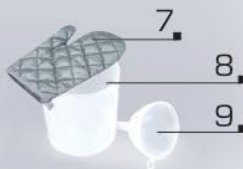

КОМПЛЕКТАЦИЯ

1. Крючок для одежды
2. Плечики с зажимами для брюк и юбок
3. Складная телескопическая стойка
4. Паровой утюжок
5. Держатель парового утюжка
6. Гибкий паровой шланг
7. Термостойкая защитная рукавица
8. Мерная емкость
9. Воронка
10. Руководство по эксплуатации
11. Гарантийный талон