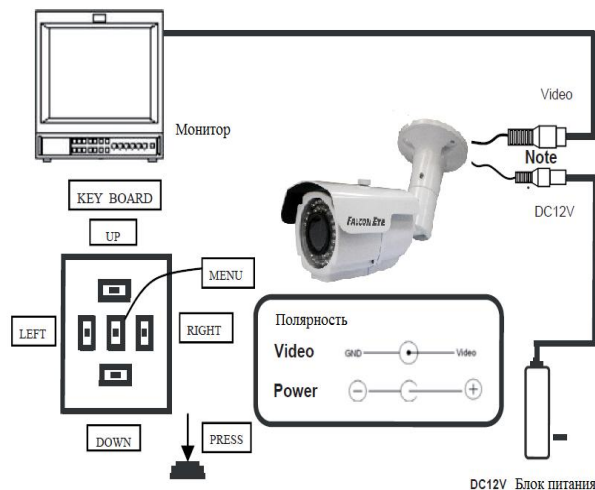

1. Нет изображения после подачи питания:
  Напряжение питания не в пределах нормы, пожалуйста, проверьте питание.
  Напряжение питания неверной полярности.
  Пожалуйста, проверьте правильность соединения проводов.
2. Изображение имеет помехи, рябь:
  Может быть вызвано пульсациями питания .
  Проверьте монитор и используемое периферийное оборудование.
3. Изображение постоянно меняется цвет фона.
  Освещение люминесцентными лампами может вызвать цветные полосы.
  Уменьшите число люминесцентных ламп или увеличьте расстояние между камерами и люминесцентными лампами.
  Используйте источник питания с внешней синхронизацией.
4. Смазанное изображение.
  Напряжение в сети нестабильно.
  Соединительные кабели не правильно подключены или имеют высокий импеданс.

FALCON EYE

Гарантийный талон

ЗАПОЛНЯЕТСЯ ФИРМОЙ-ПРОДАВЦОМ
ИЗДЕЛИЕ _____

МОДЕЛЬ: _____

СЕРИЙНЫЙ

НОМЕР: _____

ДАТА

ПРОДАЖИ: _____

ФИРМА-

ПРОДАВЕЦ: _____

АДРЕС ФИРМЫ-

ПРОДАВЦА: _____

ТЕЛЕФОН ФИРМЫ-

ПРОДАВЦА: _____

С условиями гарантии ознакомлен

Подпись покупателя _____

*Гарантийный срок на товар составляет 1 год с даты покупки.

Печать организации:

АВТОРИЗИРОВАННЫЙ СЕРВИС-ЦЕНТР
КОМПАНИИ FALCON EYE

г. МОСКВА, ул. Тюменский проезд д.5, стр.1.

Телефон +7(495)632-01-02