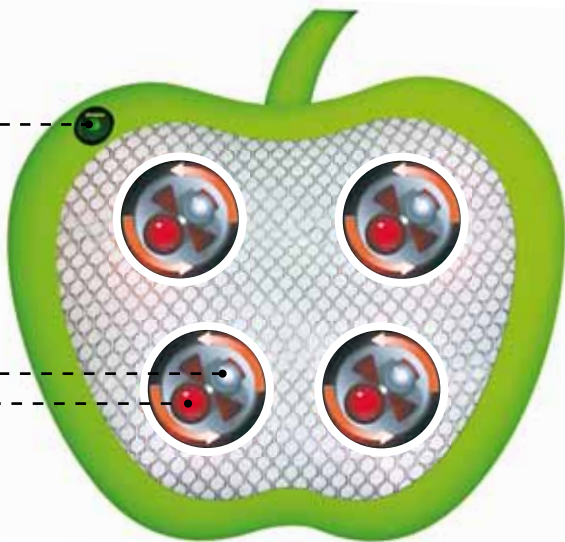

Внешний вид аппарата

Кнопка включения / выключения
ON/OFF

8 встроенных массажных
ролика с ИК - излучением