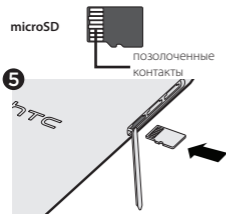

4. Чтобы установить лотки для SIM-карт на место, сначала отцентрируйте их в соответствующие слоты, а затем задвиньте их до фиксации.
5. Вставьте карту microSD™ в нижний слот (позолоченными контактами вверх) до фиксации со щелчком.
6. Чтобы закрыть крышку слотов, задвиньте пластиковый шарнир внутрь боковой стороны корпуса и прижмите крышку до фиксации со щелчком.

Хотите получить несколько рекомендаций по использованию вашего смартфона?

Посетите веб-сайт www.htc.com/support/, чтобы найти расширенное руководство пользователя, свежие новости и т.д.

© 2015 HTC Corporation. Все права защищены.

HTC, логотип HTC и HTC Desire являются товарными знаками HTC Corporation. microSD является товарным знаком компании SD-3C LLC.

Все другие упоминаемые здесь названия компаний, продуктов и служб являются товарными знаками, зарегистрированными товарными знаками или знаками обслуживания соответствующих владельцев.

htc.com