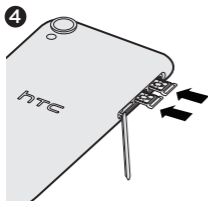

Краткое руководство пользователя HTC Desire 820G dual sim

Установка nano-SIM-карт и карты microSD

ВНИМАНИЕ! ИСПОЛЬЗУЙТЕ ТОЛЬКО СТАНДАРТНУЮ КАРТУ ФОРМАТА NANO-SIM.

Не подрезайте micro-SIM-карту или обычную SIM-карту, чтобы вставить их в слот для nano-SIM-карты. Они толще, чем стандартная nano-SIM-карта, и могут застрять в слоте.

1. Убедитесь, что смартфон выключен и расположен лицевой стороной вниз. Пальцем откройте крышку слотов.
2. Два верхних слота с лотками предназначены для nano-SIM-карт. Чтобы извлечь лоток из любого слота, вставьте кончик пальца в небольшой паз в лотке, а затем вытяните лоток.
3. Убедитесь, что лотки nano-SIM-карты направлены вверх. Поместите nano-SIM-карты в лотки (позолоченными контактами вверх, скошенным уголком наружу).

В любой слот можно вставить nano-SIM-карту 3G. Если вставить две карты, только одна из них сможет подключиться к сети 3G. Другая карта подключится к сети 2G.

По умолчанию к сети 3G подключается карта "SIM 1". Но вы можете указать, какая карта будет подключаться к сети 3G. Дополнительную информацию см. в расширенном руководстве пользователя.