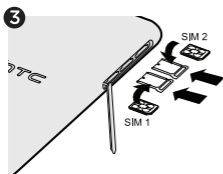

Краткое руководство пользователя HTC Desire 820G dual sim

Установка nano-SIM-карт и карты microSD

ВНИМАНИЕ! ИСПОЛЬЗУЙТЕ ТОЛЬКО СТАНДАРТНУЮ КАРТУ ФОРМАТА NANO-SIM.

Не подрезайте micro-SIM-карту или обычную SIM-карту, чтобы вставить их в слот для nano-SIM-карты. Они толще, чем стандартная nano-SIM-карта, и могут застрять в слоте.

1. Убедитесь, что смартфон выключен и расположен лицевой стороной вниз. Пальцем откройте крышку слотов.
2. Два верхних слота с лотками предназначены для nano-SIM-карт. Чтобы извлечь лоток из любого слота, вставьте кончик пальца в небольшой паз в лотке, а затем вытяните лоток.
3. Убедитесь, что лотки nano-SIM-карты направлены вверх. Поместите nano-SIM-карты в лотки (позолоченными контактами вверх, скошенным уголком наружу).

В любой слот можно вставить nano-SIM-карту 3G. Если вставить две карты, только одна из них сможет подключиться к сети 3G. Другая карта подключится к сети 2G.

По умолчанию к сети 3G подключается карта "SIM 1". Но вы можете указать, какая карта будет подключаться к сети 3G. Дополнительную информацию см. в расширенном руководстве пользователя.

4. Чтобы установить лотки для SIM-карт на место, сначала отцентрируйте их в соответствующие слоты, а затем задвиньте их до фиксации.
5. Вставьте карту microSD™ в нижний слот (позолоченными контактами вверх) до фиксации со щелчком.
6. Чтобы закрыть крышку слотов, задвиньте пластиковый шарнир внутрь боковой стороны корпуса и прижмите крышку до фиксации со щелчком.