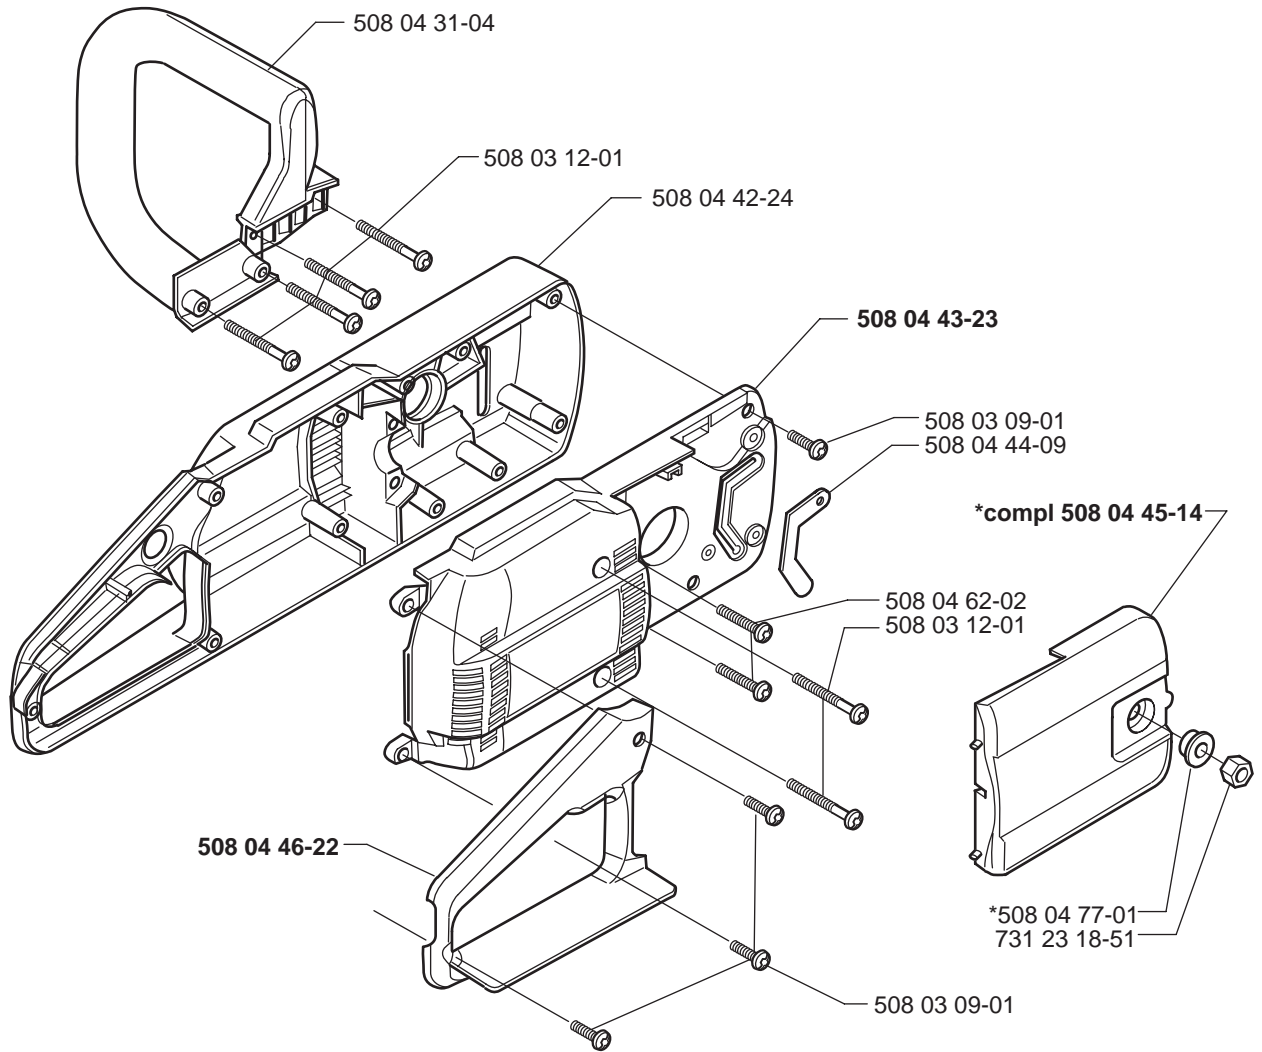

315, 318 Electric

Spare parts

Ersatzteile

Pièces détachées

Reserve onderdelen

Repuestos

Reservdelar

A**B**

C

Husqvarna
318 ELECTRIC

508 03 86-11

Husqvarna
315 ELECTRIC

508 03 86-10

F

compl 508 04 33-13

**D****E****G**

MODEL 315, 318 Electric

PART NUMBER	SQUARE NOTE	PART NUMBER	SQUARE NOTE	PART NUMBER	SQUARE NOTE	PART NUMBER	SQUARE NOTE
501 83 44-09	G						
501 87 53-01	D						
508 03 09-01	AD						
508 03 12-01	A						
508 03 18-10	F						
508 03 19-10	F						
508 03 38-01	B						
508 03 39-01	B						
508 03 40-03	B						
508 03 40-12	B						
508 03 41-03	B	N					
508 03 42-04	B						
508 03 80-02	G						
508 03 86-10	C	N					
508 03 86-11	C	N					
508 04 22-16	D	N					
508 04 23-23	D						
508 04 27-06	E						
508 04 30-05	D						
508 04 30-06	D	N					
508 04 31-04	A						
508 04 33-13	F	N					
508 04 35-02	F						
508 04 35-03	F						
508 04 35-05	F						
508 04 36-33	B						
508 04 36-41	B	N					
508 04 36-45	B	N					
508 04 37-02	E						
508 04 37-03	B	N					
508 04 37-05	B	N					
508 04 37-07	B	N					
508 04 38-15	B						
508 04 38-17	B						
508 04 39-14	B	N					
508 04 42-24	A						
508 04 43-23	A	N					
508 04 44-09	A						
508 04 45-14	A	N					
508 04 46-22	A	N					
508 04 51-07	E	N					
508 04 54-01	D						
508 04 55-01	E						
508 04 56-01	E	N					
508 04 58-00	E						
508 04 60-01	D						
508 04 61-10	D						
508 04 62-02	AD						
508 04 62-03	D	N					
508 04 63-01	D						
508 04 64-01	E						
508 04 66-10	D						
508 04 66-14	D						
508 04 67-10	E						
508 04 69-13	B	N					
508 04 77-01	A						
508 04 77-16	D						
725 24 57-76	D						
725 63 29-51	E						
729 52 79-01	D						
729 52 93-71	D						
731 23 18-51	A						
735 31 08-21	D	N					
738 21 01-02	D						

N = New part
 Neues teil
 Nouvelle piece
 Nueva pieza
 Ny detalj