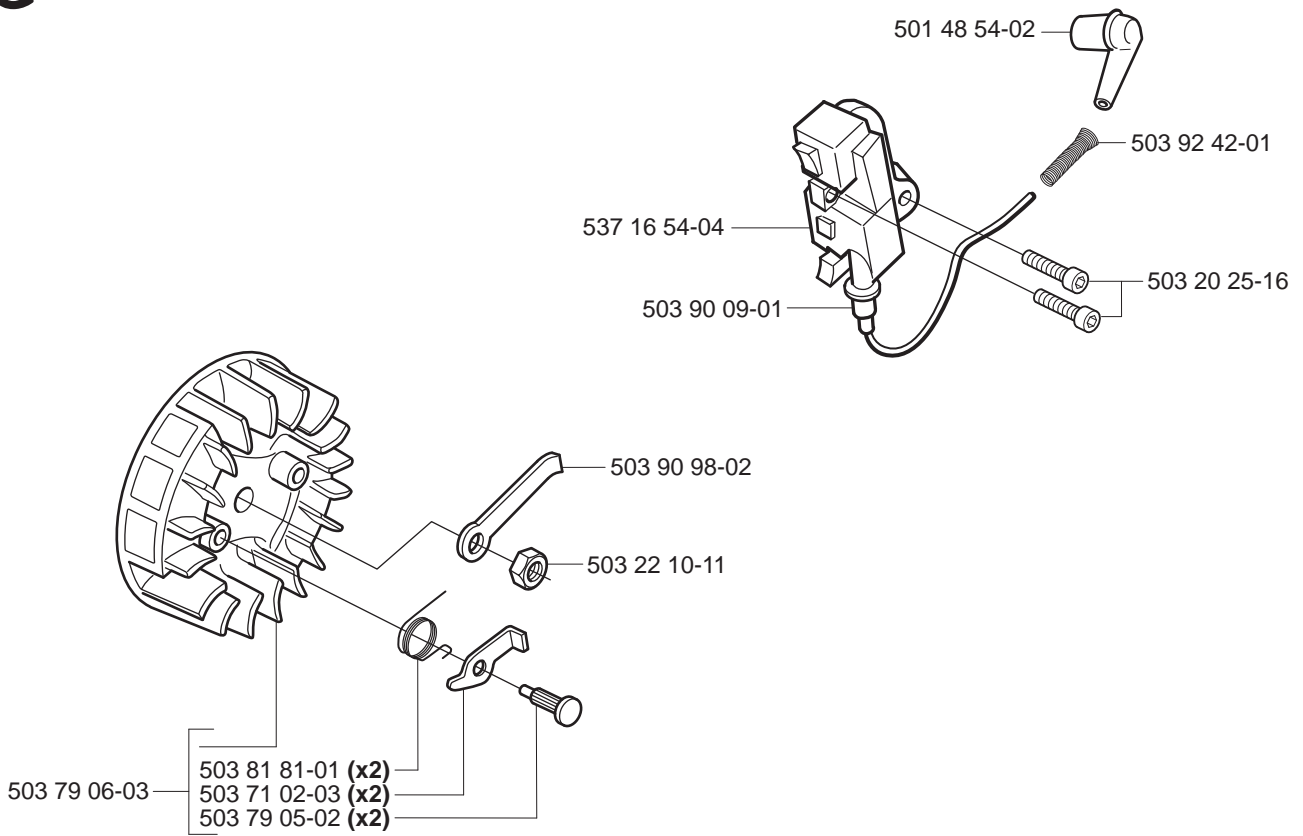

G

H

*compl 503 79 25-02