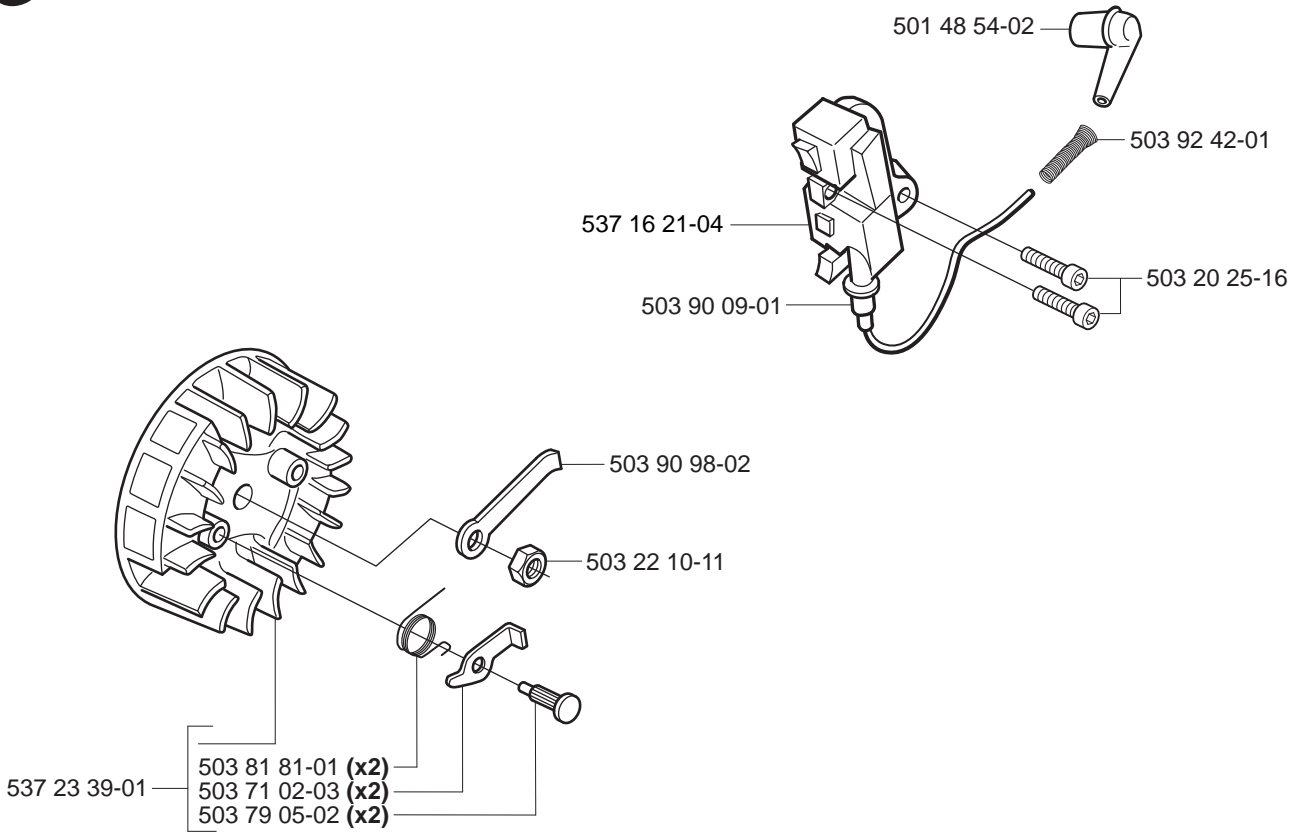

336

Spare parts
Ersatzteile
Pièces détachées
Reserve onderdelen
Repuestos
Reservdelar

A

*compl 503 79 91-04

**B**

C

*compl 537 13 59-03

**D****E****F**

*compl 503 93 03-03

**compl 537 19 50-01

G

H

*compl 503 79 25-02

 **Husqvarna**

336

PAT. PEND.