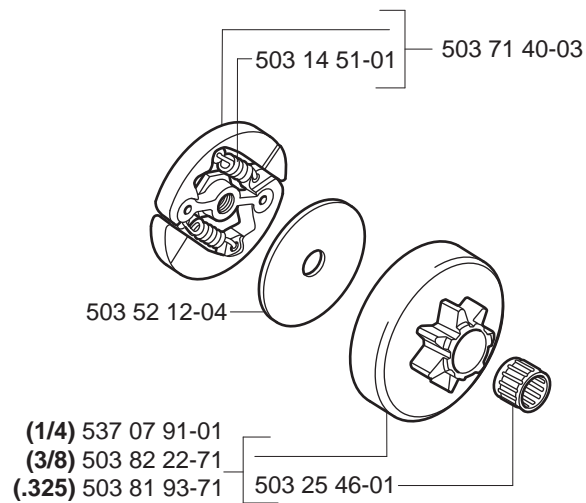

336

Spare parts
Ersatzteile
Pièces détachées
Reserve onderdelen
Repuestos
Reservdelar

A

*compl 503 79 91-04

**B**

C

*compl 537 13 59-03

**D****E****F**

*compl 503 93 03-03

**compl 537 19 50-01

G

H

*compl 503 79 25-02

 **Husqvarna**

336

PAT. PEND.