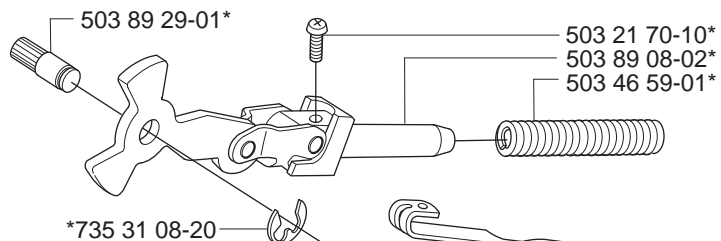

345e-series TrioBrake 346XP TrioBrake 353 TrioBrake

**Spare parts
Ersatzteile
Pièces détachées
Reserve onderdelen
Repuestos
Reservdelar**

TrioBrake

*537 37 04-01