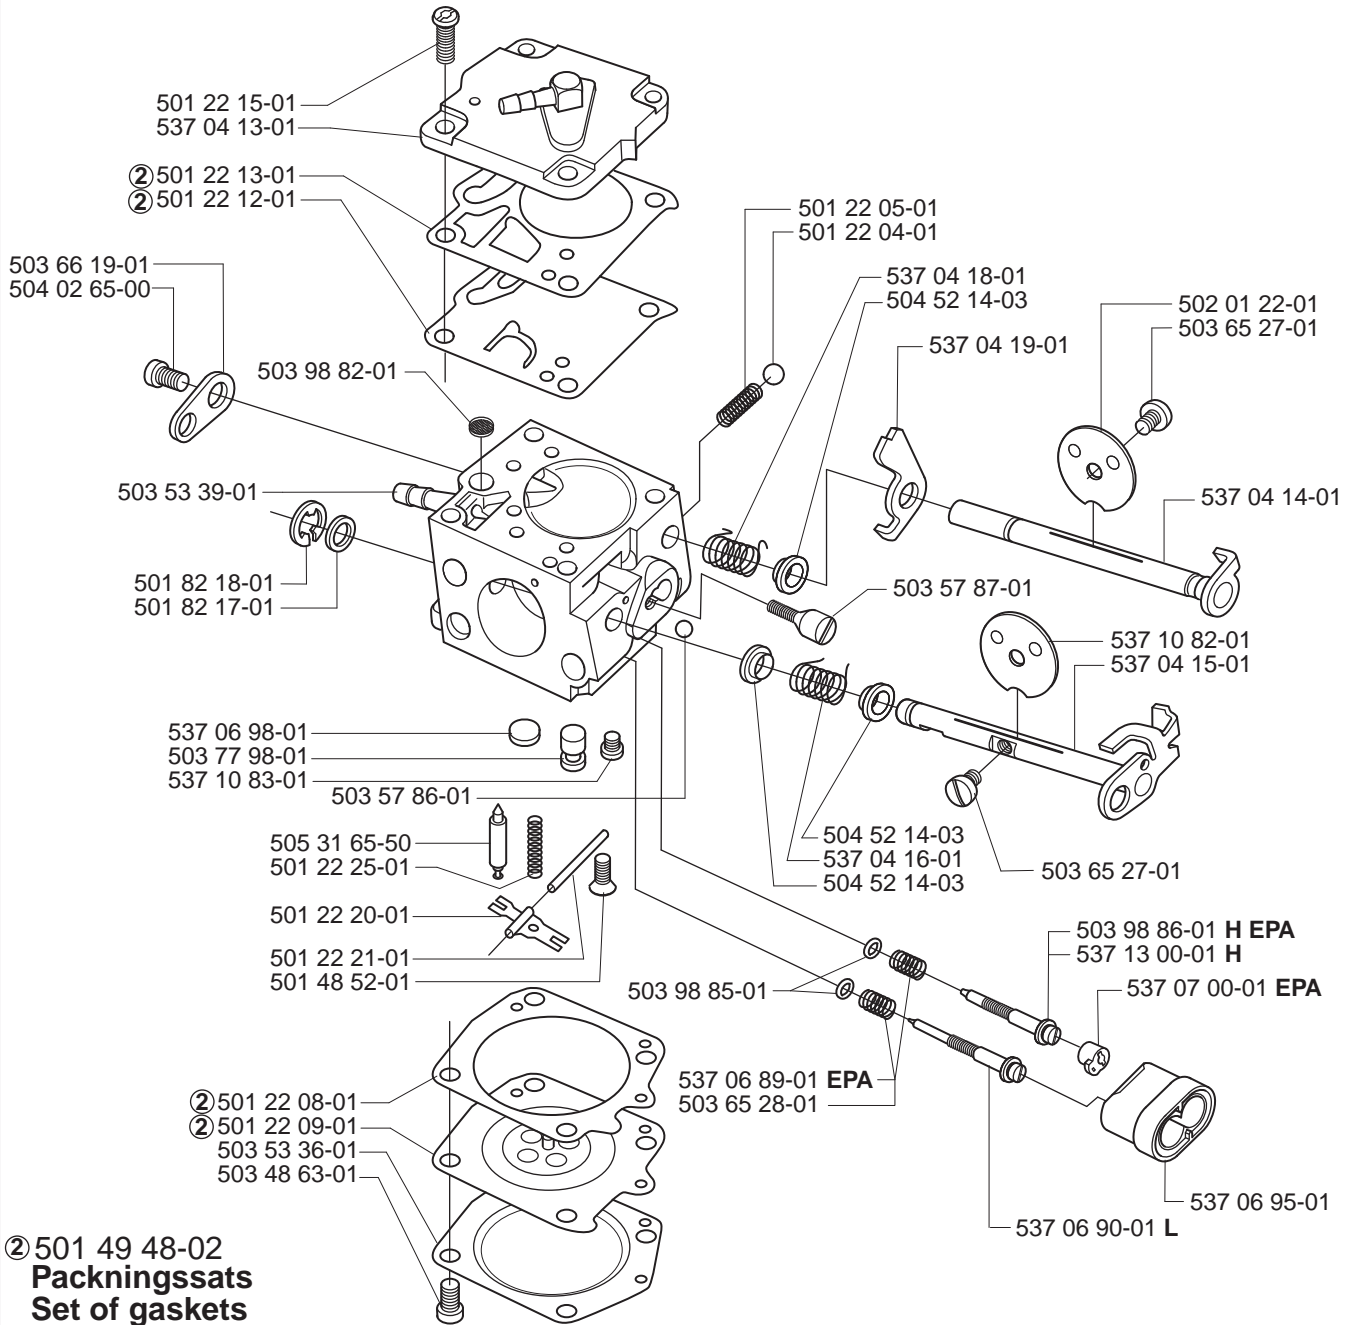

P

compl 503 28 04-13
503 28 04-11 EPA

Tilotson HS 299A Tilotson HS 296A EPA