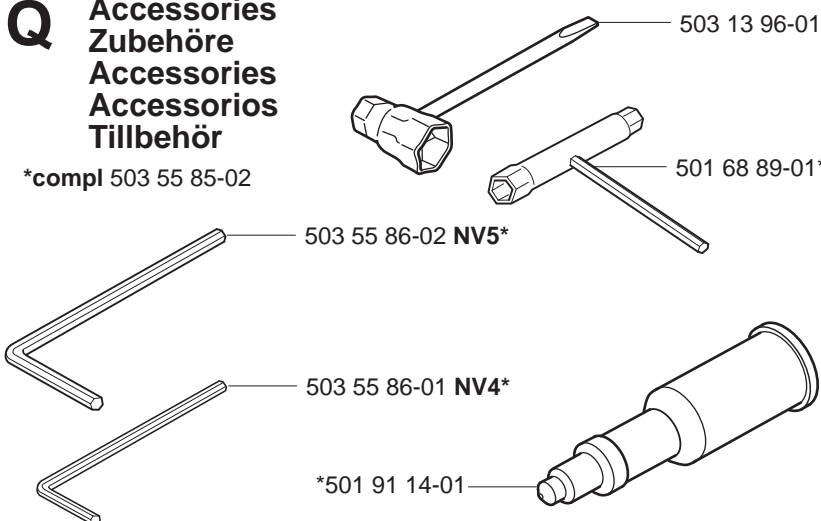

Tilotson HS 299A Tilotson HS 296A EPA

2 501 49 48-02
Packningssats
Set of gaskets
Dichtungssatz
Jeu de joints
Juego de juntas

Q

Accessories Zubehöre Accessories Tillbehör

*compl 503 55 85-02

WINTER KIT

compl 537 04 38-01