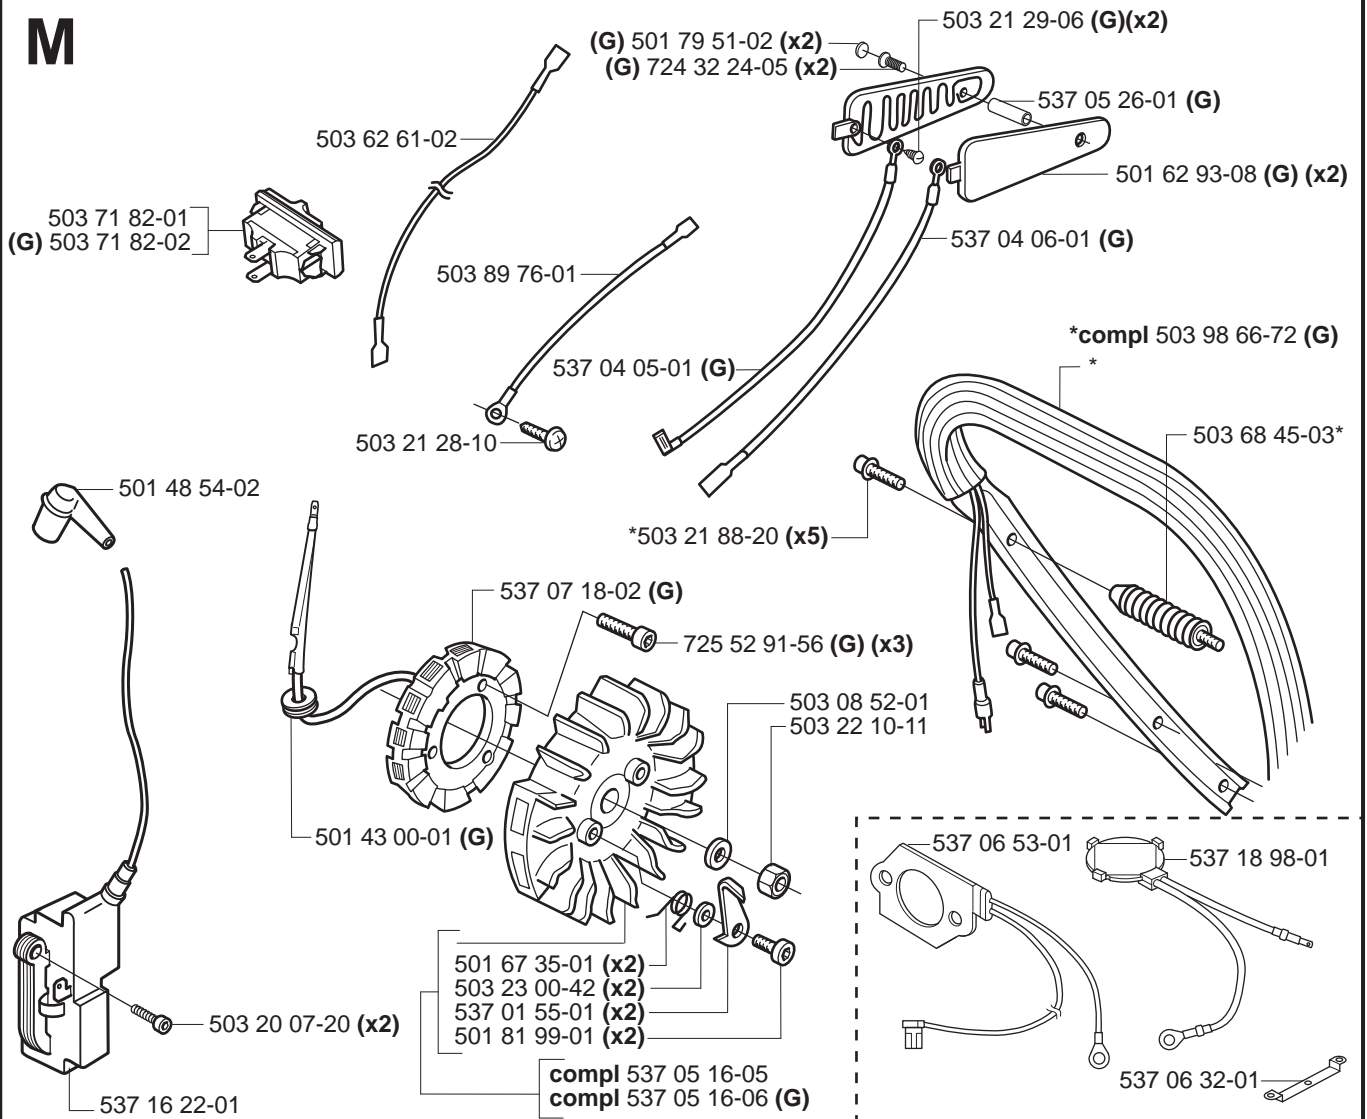

G

H

*compl 503 99 11-72

J***compl 537 00 03-71****K****compl 503 98 66-71****L*****compl 503 98 67-71**
***compl 503 98 67-02 (G)**

M

N

P

compl 503 28 04-13
503 28 04-11 EPA

1 = 537 03 39-01
2 = 501 49 48-02

Set of gaskets, Dichtungssatz,
Jeu de joints, Juego de juntas,
Packningssatz

N = New part, Neues teil,
Nouvelle piece, Nueva pieza
Ny detalj

EPA = Environmental Protection Agency
(for USA only)