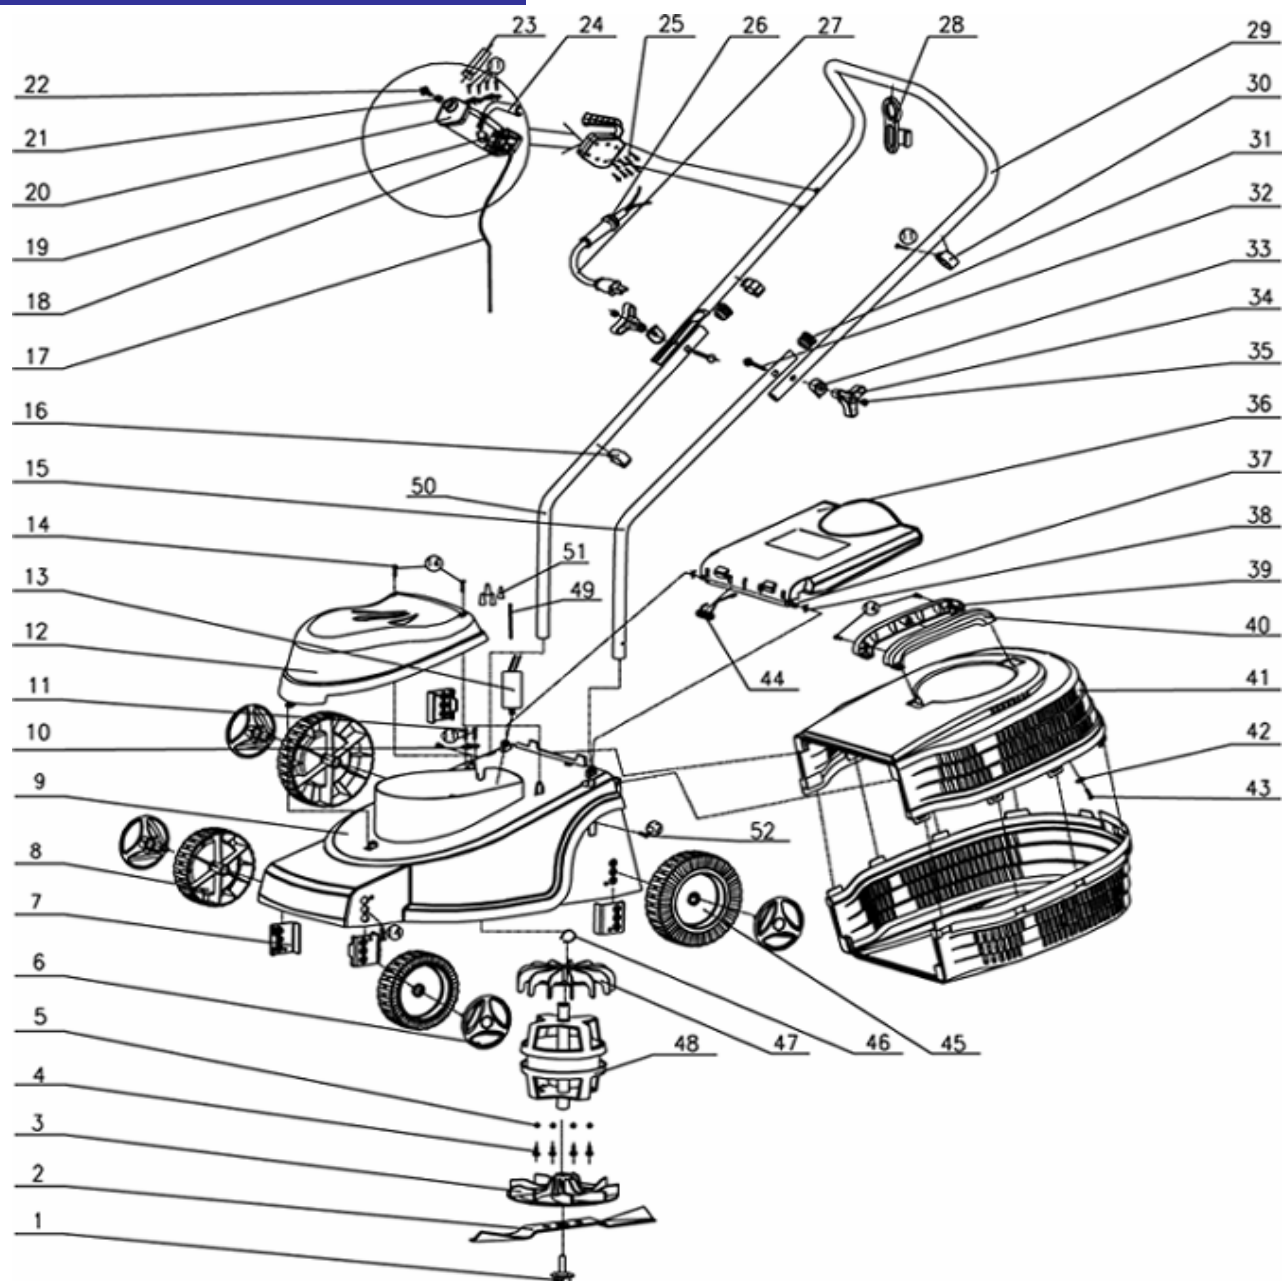

Газонокосилка HY/LM 3212
РЕМОНТНАЯ СХЕМА

Поз.	Номер	Наименование
1	HY/LM 3212-01	винт
2	HY/LM 3212-02	нож
3	HY/LM 3212-03	крыльчатка
4	HY/LM 3212-04	штифт
5	HY/LM 3212-05	шарик
6	HY/LM 3212-06	крышка колеса
7	HY/LM 3212-07	планка регулировки колес
8	HY/LM 3212-08	колесо переднее
9	HY/LM 3212-09	корпус
10	HY/LM 3212-10	шайба
11	HY/LM 3212-11	винт
12	HY/LM 3212-12	крышка верхняя
13	HY/LM 3212-13	конденсатор
14	HY/LM 3212-14	винт
15	HY/LM 3212-15	стойка левая
16	HY/LM 3212-16	держатель провода
24	HY/LM 3212-24	выключатель в сборе
25	HY/LM 3212-25	винт
26	HY/LM 3212-26	держатель шнура
27	HY/LM 3212-27	шнур сетевой
28	HY/LM 3212-28	кромштейн
29	HY/LM 3212-29	ручка
30	HY/LM 3212-30	держатель провода
31	HY/LM 3212-31	зажим
32	HY/LM 3212-32	болт
33	HY/LM 3212-33	зажим
34	HY/LM 3212-34	барашек
35	HY/LM 3212-35	гайка
36	HY/LM 3212-36	крышка задняя
37	HY/LM 3212-37	пружина
38	HY/LM 3212-38	винт
39	HY/LM 3212-39	крышка ручки
40	HY/LM 3212-40	ручка травосборника
41	HY/LM 3212-41	корпус травосборника
42	HY/LM 3212-42	шайба
43	HY/LM 3212-43	винт
44	HY/LM 3212-44	пружина
45	HY/LM 3212-45	колесо заднее
46	HY/LM 3212-46	стопорное кольцо
47	HY/LM 3212-47	крыльчатка
48	HY/LM 3212-48	двигатель в сборе
49	HY/LM 3212-49	штифт
50	HY/LM 3212-50	стойка правая
51	HY/LM 3212-51	скоба
52	HY/LM 3212-52	зажим