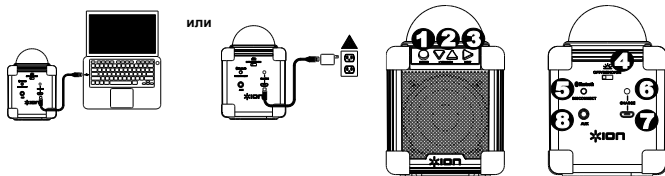

### В коробке

- Домашняя дискотека Party On
- Аудио кабель с 3,5мм коннекторами
- USB кабель
- Руководство Пользователя

**Управление:** (1) Индикатор питания; (2) Громкость; (3) Следующая песня; (4) Включение цветомузыки; (5) Сброс соединения Bluetooth; (6) Индикатор зарядки батареи – горит во время зарядки батареи; гаснет, когда батарея полностью заряжена; (7) порт USB для зарядки; (8) линейный вход Aux

## Спецификация

Размеры: 70x73x101 мм

Вес: 0,3 кг

Пиковая мощность: 4 Вт

Время автономной работы от аккумулятора: 4 часа