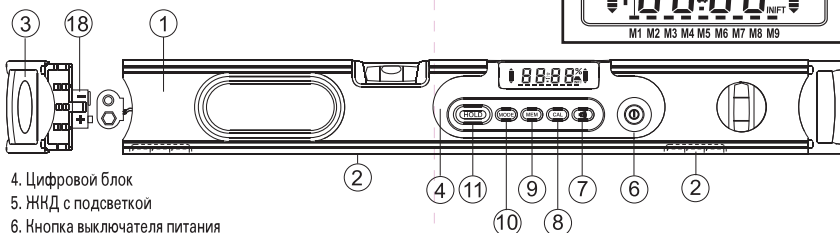

### Общий вид инструмента

1. Корпус уровня-отвеса 985M с Plumb Site®
2. Редкоземельные магниты
3. Нонцевые амортизационные крышки

4. Цифровой блок
5. ЖКД с подсветкой
6. Кнопка выключателя питания
7. Кнопка включения-выключения зуммера
8. Кнопка калибровки и «ложного нуля»
9. Кнопка напоминания и вызова
10. Кнопка режима – градусы, проценты и уклон (дюймы на фут)
11. Кнопка удержания
12. Индикатор разрядки батарейки
13. Индикатор включения/выключения зуммера
14. Индикатор опорного угла («ложного нуля»)
15. Индикаторы вызова из памяти
16. Указатели направления для горизонтального и вертикального выравнивания
17. Индикаторы режима
18. Батарейка, 9 В