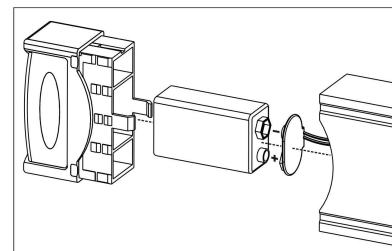

Гарантия

На это изделие предоставляется двухлетняя ограниченная гарантия в отношении материалов и качества изготовления. Гарантия не распространяется на изделия, которые неправильно использовались, видоизменялись и подвергались ремонту. Зарегистрируйте эту гарантию на сайте .
Kapro Industries Ltd.
Kadarim 20117 Israel
Тел.: +972.4.698.6204
Факс: +972.4.698.7228

E-mail: quality@kapro.com
Website: www.kapro.com

В случае проблем с приобретенным вами изделием просьба вернуть изделие по месту покупки, приложив документы, подтверждающие приобретение.

Модель № 985D
©2014 Kapro Industries Ltd.