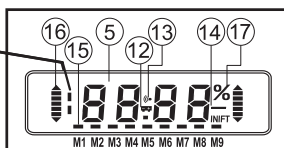

Включение и выключение питания

- Чтобы включить уровень, нажмите кнопку питания. Чтобы выключить, нажмите ее опять. Если угол инструмента не меняется в течение 10 минут, питание выключается автоматически.

Удержание

- Чтобы зафиксировать на дисплее результат измерения, нажмите кнопку удержания. Чтобы снова включить дисплей в работу, опять нажмите эту кнопку.

Режим измерения

- Для переключения между градусами, процентами и уклоном (дюймы на фут) нажимайте кнопку режима измерения.

Калибровка

- Установите Digiman® на горизонтальную поверхность, нажмите кнопку калибровки и удерживайте ее в течение 2 секунд. Дисплей в течение 1 секунды будет показывать «CAL.1», а затем начнет мигать результат измерения.
- Разверните уровень параллельно поверхности на 180° и положите на то же место.
- Снова нажимайте в течение 2 секунд кнопку калибровки. Раздастся зуммер, и на дисплее на 1 секунду появится «CAL.2».
- Уровень откалиброван и готов к работе. Если после поворота на 180° 3 на дисплее появятся три черточки (---), это будет означать, что при вращении его горизонтальное положение не сохранялось, и он не откалиброван.

Режим «ложного нуля»

- Чтобы установить опорный угол, нажмите кнопку калибровки. Дисплей покажет «0.0». Рядом с результатом измерения появится значок «ложного нуля».
- Для сброса снова нажмите кнопку калибровки. Включение и выключение зуммера
- Чтобы зуммер включался при углах 0°, 45° и 90°, нажмите кнопку зуммера. Для отключения зуммера нажмите еще раз.

Стрелки направления

- С обеих сторон ЖК дисплея выводятся стрелки-указатели направления. Они показывают, куда нужно перемещать Digiman® для установки горизонтального или вертикального направления

Технические характеристики

- Цифровое выравнивание: 4 x 90°
- ЖКД: считывание в интервале 360° – дисплей переворачивается. Широкий ЖК экран со светодиодной подсветкой
- Функции и кнопки
  Удержание
  Режим измерения – градусы, проценты и уклон (дюймы на фут)
  Напоминание и вызов 9 измерений
  Повторная калибровка
  Опорный угол («ложный ноль»)
  Зуммер при 0°, 45°, 90° с глушением
- Точность измерения горизонтального и вертикального направлений (0° и 90°): ±0,1°
- Точность измерения других направлений (от 2° до 89°): ±0,2°
- Точность колбы: ±0,5 мм/м [0,0005 дюйм/дюйм]
- Рабочая температура: от -10° до 45°C (от 14 до 113°F)
- Температура хранения: от -30 до 50°C (от -22 до 122°F)
- Источник питания: батарейка 9 В (в комплект не входит)
- Срок службы батарейки: больше 8 ч непрерывной работы
- Автоматическое отключение: через 10 мин.
- Защищенность от брызг и пыли: IP54
- Размеры: 610 x 25 x 60 мм (24 x 1 x 2,4 дюйма)
- Масса: 650 г (23 унции/1,431 фунта)