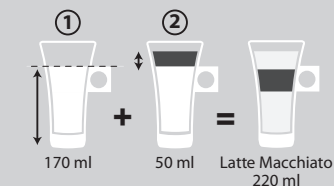

LATTE MACCHIATO