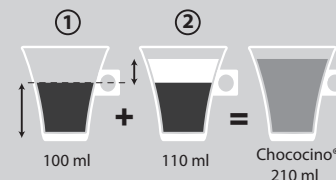

ESPRESSO

CHOCOCINO

CAFFÈ LUNGO

LATTE MACCHIATO

CAPPUCCINO

AROMA / CAFFÈ CREMA GRANDE

Aroma
200 ml

Caffè Crema Grande
200 ml

CAPPUCCINO ICE

NESCAFÉ DOLCE GUSTO

www.dolce-gusto.com

UK 0800 707 60 66

CH 0800 365 23 48

DE 0800 365 23 48

AT 0800 365 23 48

FR 0800 97 07 80

ES 902 312 300

PT 800 200 153
(dias úteis das
08:30 às 18:30)

IT 800 365 234

NL 0800 365 23 48

LU 8002 3183

BE 0800 93 217

GR 800 11 68068

CZ 800 135 135

SK 0800 135 135

PL 0800 174 902

HU 06-40-214-200

RU 495 775 24 28

UA 0 800 50 30 10

LT 8 700 55 200

LV 6 750 80 56

EE 6 177 441

BG 0800 1 6666

RO 0800 8637 853

SI 01 426 99 17

BIH 0800 202 42

SRB 0800 000 100

HR 0800 600 604

0828441