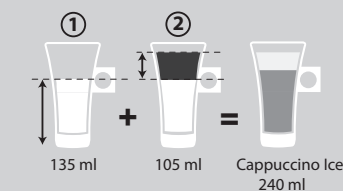

AROMA / CAFFÈ CREMA GRANDE

Aroma
200 ml

Caffè Crema Grande
200 ml

CAPPUCCINO ICE

NESCAFÉ DOLCE GUSTO

www.dolce-gusto.com

UK 0800 707 60 66

CH 0800 365 23 48