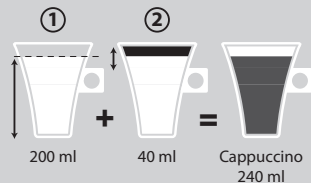

AROMA / CAFFÈ CREMA GRANDE

Aroma
200 ml

Caffè Crema Grande
200 ml

CAPPUCCINO ICE

NESCAFÉ DOLCE GUSTO

www.dolce-gusto.com

UK 0800 707 60 66

CH 0800 365 23 48