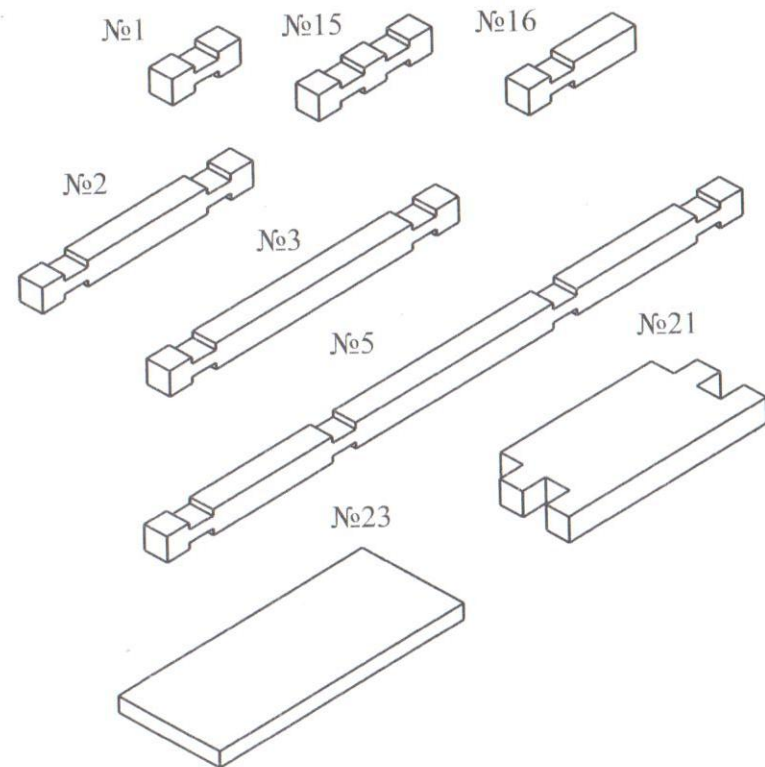

ПЕРЕЧЕНЬ ДЕТАЛЕЙ ДЕРЕВЯННОГО КОНСТРУКТОРА «КРЕПОСТЬ» №1

Количество деталей 280 шт.

№1 - 70 шт.
№2 - 48 шт.
№3 - 27 шт.
№5 - 4 шт.

№15 - 92 шт.
№16 - 34 шт.
№21 - 3 шт.
№23 - 2 шт.

ВАРИАНТ 1

№1 - 70 шт.
№2 - 48 шт.
№3 - 27 шт.
№5 - 4 шт.

№15 - 92 шт.
№16 - 34 шт.
№21 - 3 шт.
№23 - 2 шт.

1

2

3

5

9

5

4