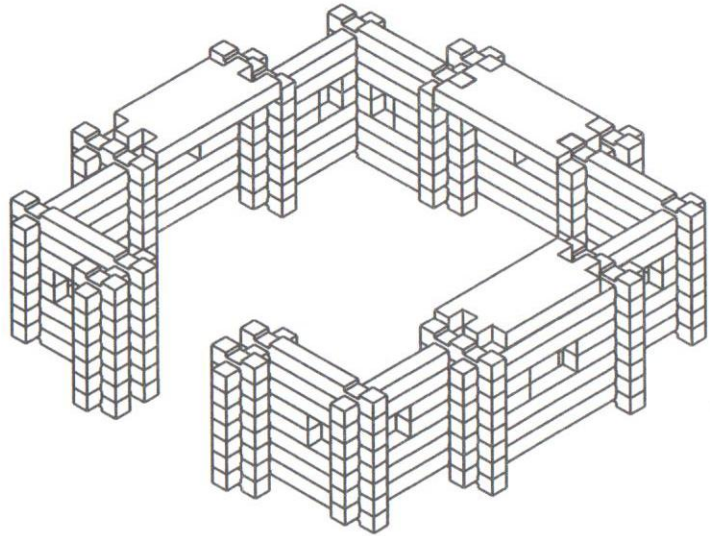

ПЕРЕЧЕНЬ ДЕТАЛЕЙ ДЕРЕВЯННОГО КОНСТРУКТОРА «КРЕПОСТЬ» №1

Количество деталей 280 шт.

№1 - 70 шт.
№2 - 48 шт.
№3 - 27 шт.
№5 - 4 шт.

№15 - 92 шт.
№16 - 34 шт.
№21 - 3 шт.
№23 - 2 шт.

ВАРИАНТ 1

№1 - 70 шт.
№2 - 48 шт.
№3 - 27 шт.
№5 - 4 шт.

11

13

12

14

15

16

10

17

18

11

19

20

12

21

22

13