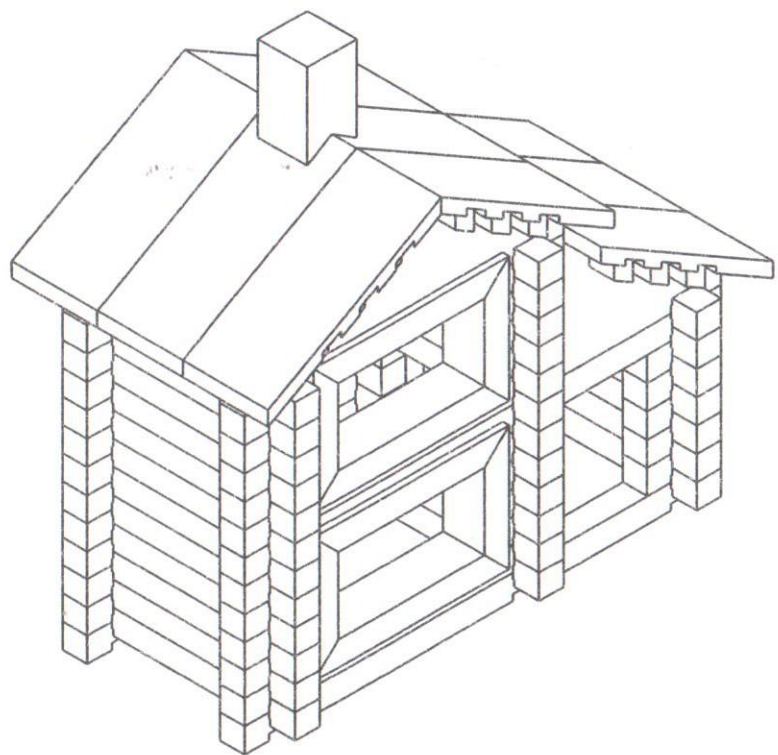

ВАРИАНТ 1

№ 1 - 35 шт.
№ 2 - 35 шт.
№ 3 - 11 шт.
№ 4 - 5 шт.
№ 6 - 2 шт.

№ 7 - 2 шт.
№ 11 - 1 шт.
№ 12 - 9 шт.
№ 13 - 2 шт.
№ 14 - 1 шт.

1

3

5

2

4

6