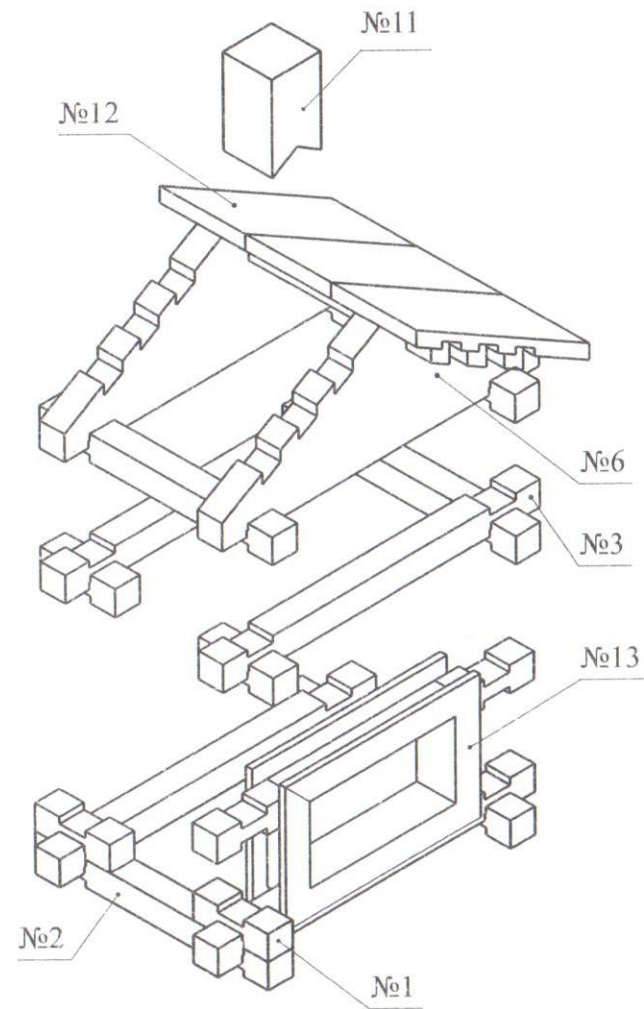

ПЕРЕЧЕНЬ ДЕТАЛЕЙ ДЕРЕВЯННОГО КОНСТРУКТОРА "РАЗБОРНЫЙ ДОМИК" №1

Количество деталей 110 шт.

№ 1 - 42 шт.
№ 2 - 35 шт.
№ 3 - 11 шт.
№ 4 - 5 шт.
№ 6 - 2 шт.

№ 7 - 2 шт.
№ 11 - 1 шт.
№ 12 - 9 шт.
№ 13 - 2 шт.
№ 14 - 1 шт.