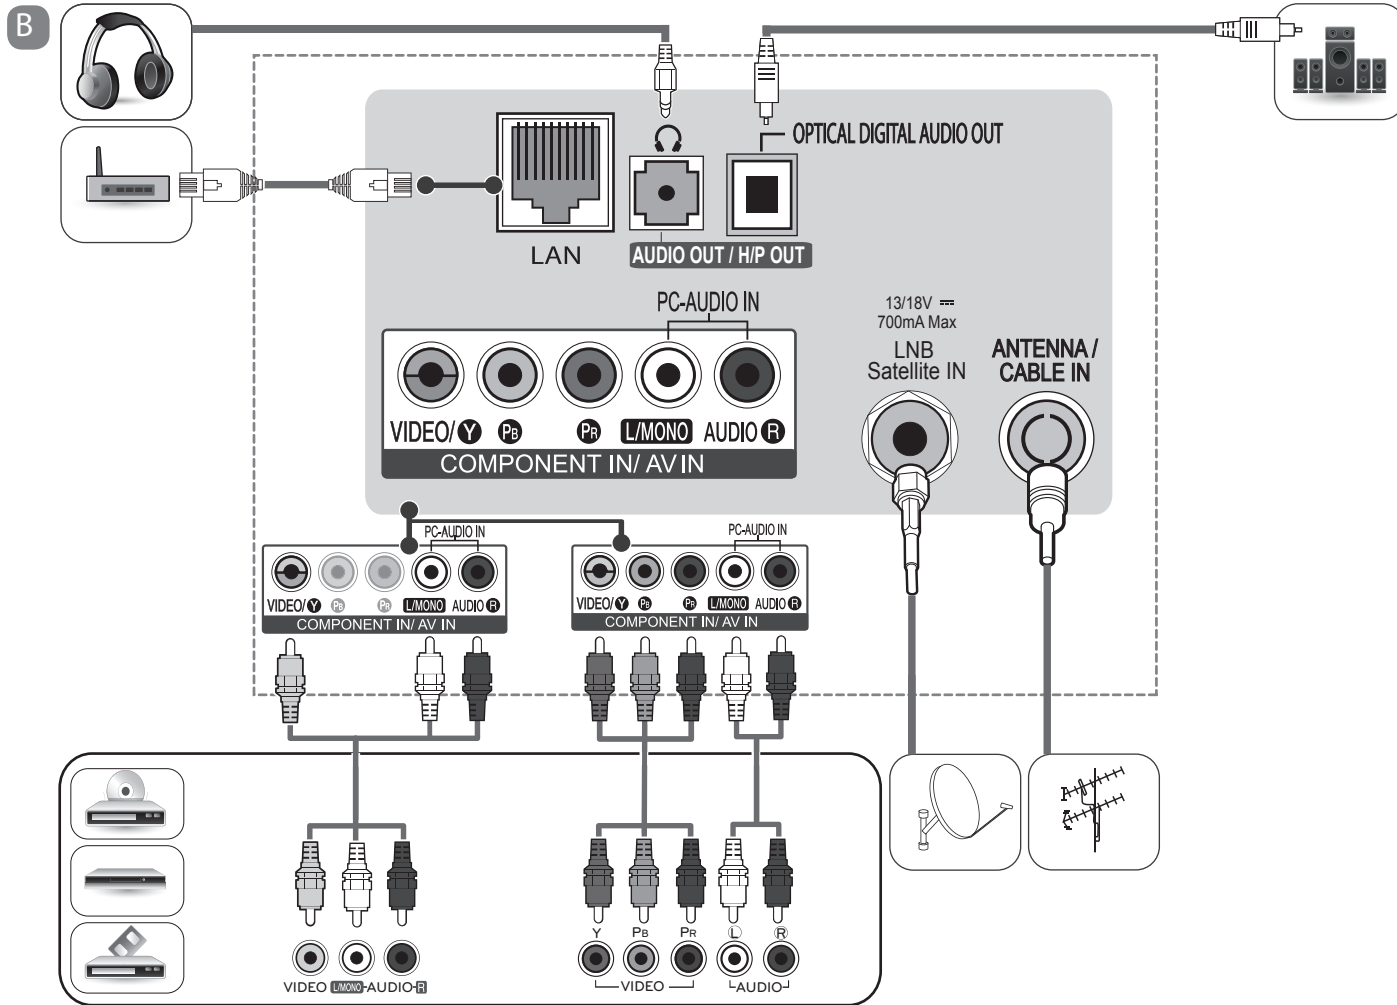

2

3

5

4

	32LF653V-ZC	42LF653V-ZC	50LF653V-ZC	55LF653V-ZC
<b>A x B x C (mm)</b>	731 x 475 x 185	960 x 612 x 193	1127 x 706 x 230	1241 x 769 x 230
<b>A x E x F (mm)</b>	731 x 437 x 54.5	960 x 567 x 54.5	1127 x 660 x 54.5	1241 x 725 x 55.5
<b>D (kg)</b>	6.5	9.9	14.6	18.6
<b>D - (G<sub>1</sub> + G<sub>2</sub>) (kg)</b>	6.3	9.6	14.3	18.3
Требования к электропитанию Электрүтүну шарттары Вимоги до електроживлення Cerințe la rețeaua de alimentare	AC 100 - 240 V ~ 50 / 60 Hz			
Потребляемая мощность (номинальная) Пайдаланылатын қуаты (номиналды) Споживана потужність Putere consumată (nominală)	70 Вт	100 Вт	120 Вт	130 Вт