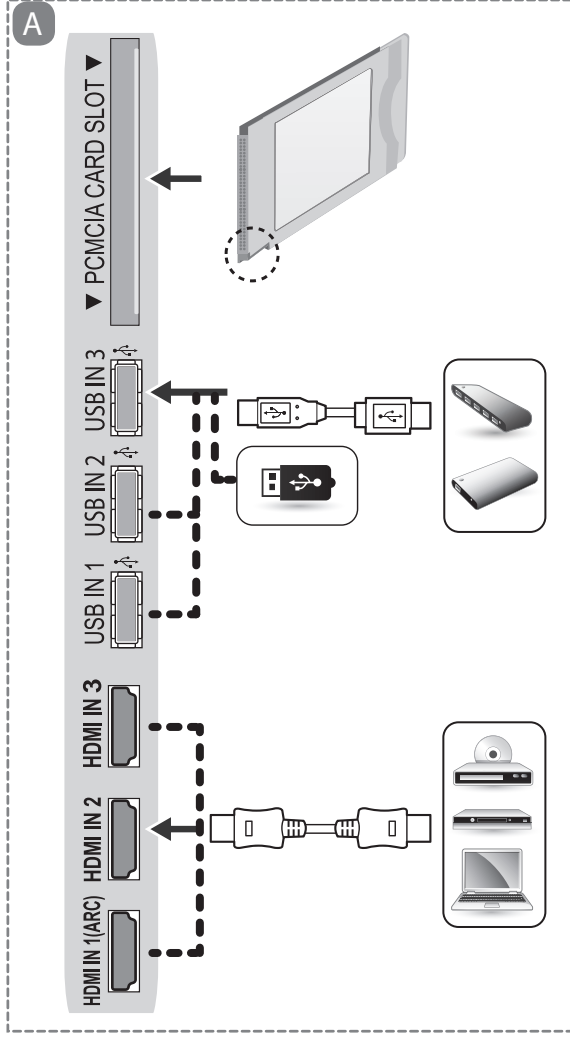

**a** X 4  
(M4 X L14)  
42/50/55LF65\*\*

**b** X 4  
(M4 X L20)  
32LF65\*\*

X 2  
42LF65\*\*

\* M F L 6 8 6 8 4 0 7 2 \*

[www.lg.com](http://www.lg.com)

P/No: MFL68684072(1502-REV00)

Напечатано в России

1

2

3

5

4

	32LF653V-ZC	42LF653V-ZC	50LF653V-ZC	55LF653V-ZC
<b>A x B x C (mm)</b>	731 x 475 x 185	960 x 612 x 193	1127 x 706 x 230	1241 x 769 x 230
<b>A x E x F (mm)</b>	731 x 437 x 54.5	960 x 567 x 54.5	1127 x 660 x 54.5	1241 x 725 x 55.5
<b>D (kg)</b>	6.5	9.9	14.6	18.6
<b>D - (G<sub>1</sub> + G<sub>2</sub>) (kg)</b>	6.3	9.6	14.3	18.3
Требования к электропитанию Электрүтүну шарттары Вимоги до електроживлення Cerințe la rețeaua de alimentare	AC 100 - 240 V ~ 50 / 60 Hz			
Потребляемая мощность (номинальная) Пайдаланылатын қуаты (номиналды) Споживана потужність Putere consumată (nominală)	70 Вт	100 Вт	120 Вт	130 Вт