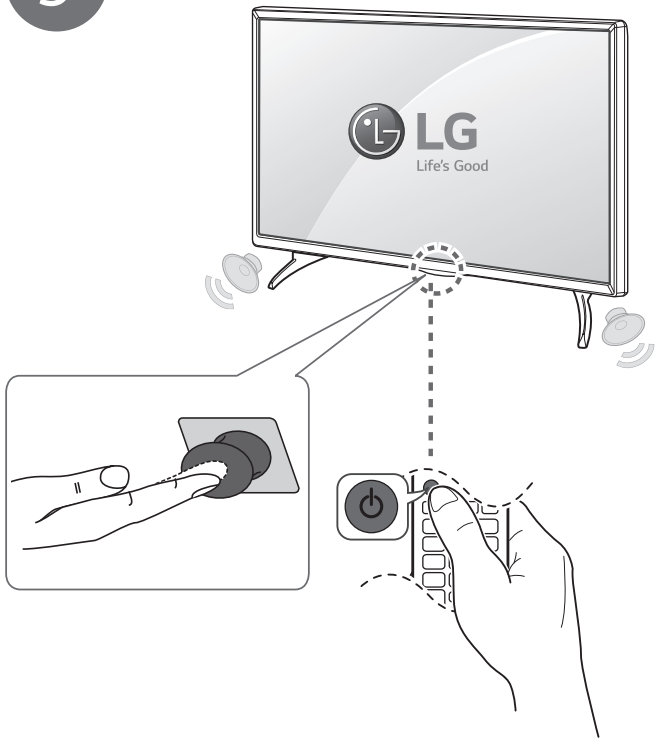

2

3

5

4

	32LF653V-ZC	42LF653V-ZC	50LF653V-ZC	55LF653V-ZC
<b>A x B x C (mm)</b>	731 x 475 x 185	960 x 612 x 193	1127 x 706 x 230	1241 x 769 x 230
<b>A x E x F (mm)</b>	731 x 437 x 54.5	960 x 567 x 54.5	1127 x 660 x 54.5	1241 x 725 x 55.5
<b>D (kg)</b>	6.5	9.9	14.6	18.6
<b>D - (G<sub>1</sub> + G<sub>2</sub>) (kg)</b>	6.3	9.6	14.3	18.3
Требования к электропитанию Электрүтүну шарттары Вимоги до електроживлення Cerințe la rețeaua de alimentare	AC 100 - 240 V ~ 50 / 60 Hz			
Потребляемая мощность (номинальная) Пайдаланылатын қуаты (номиналды) Споживана потужність Putere consumată (nominală)	70 Вт	100 Вт	120 Вт	130 Вт