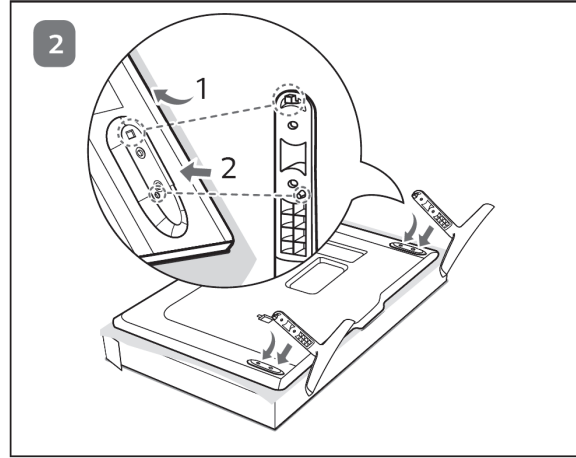

2

3

5

4

	32LF653V-ZC	42LF653V-ZC	50LF653V-ZC	55LF653V-ZC
<b>A x B x C (mm)</b>	731 x 475 x 185	960 x 612 x 193	1127 x 706 x 230	1241 x 769 x 230
<b>A x E x F (mm)</b>	731 x 437 x 54.5	960 x 567 x 54.5	1127 x 660 x 54.5	1241 x 725 x 55.5
<b>D (kg)</b>	6.5	9.9	14.6	18.6
<b>D - (G<sub>1</sub> + G<sub>2</sub>) (kg)</b>	6.3	9.6	14.3	18.3
Требования к электропитанию Электрүтүну шарттары Вимоги до електроживлення Cerințe la rețeaua de alimentare	AC 100 - 240 V ~ 50 / 60 Hz			
Потребляемая мощность (номинальная) Пайдаланылатын қуаты (номиналды) Споживана потужність Putere consumată (nominală)	70 Вт	100 Вт	120 Вт	130 Вт