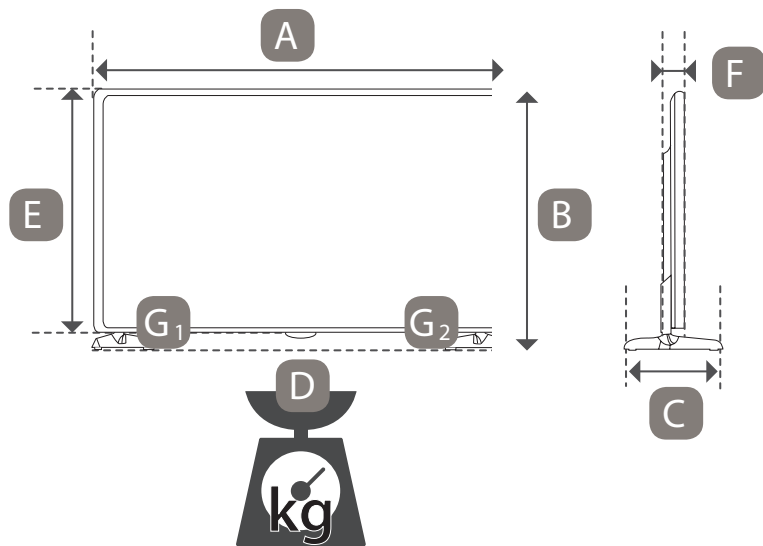

2

3

5

4

	32LF653V-ZC	42LF653V-ZC	50LF653V-ZC	55LF653V-ZC
<b>A x B x C (mm)</b>	731 x 475 x 185	960 x 612 x 193	1127 x 706 x 230	1241 x 769 x 230
<b>A x E x F (mm)</b>	731 x 437 x 54.5	960 x 567 x 54.5	1127 x 660 x 54.5	1241 x 725 x 55.5
<b>D (kg)</b>	6.5	9.9	14.6	18.6
<b>D - (G<sub>1</sub> + G<sub>2</sub>) (kg)</b>	6.3	9.6	14.3	18.3
Требования к электропитанию Электрүтүну шарттары Вимоги до електроживлення Cerințe la rețeaua de alimentare	AC 100 - 240 V ~ 50 / 60 Hz			
Потребляемая мощность (номинальная) Пайдаланылатын қуаты (номиналды) Споживана потужність Putere consumată (nominală)	70 Вт	100 Вт	120 Вт	130 Вт