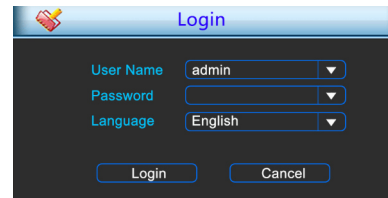

3. Вход в панель администрирования

После включения и загрузки регистратора нажмите правую кнопку мыши, после чего появится диалоговое окно для ввода пароля. Введите имя пользователя (admin) и пароль (12345). Администратор является по умолчанию пользователем с высоким приоритетом.