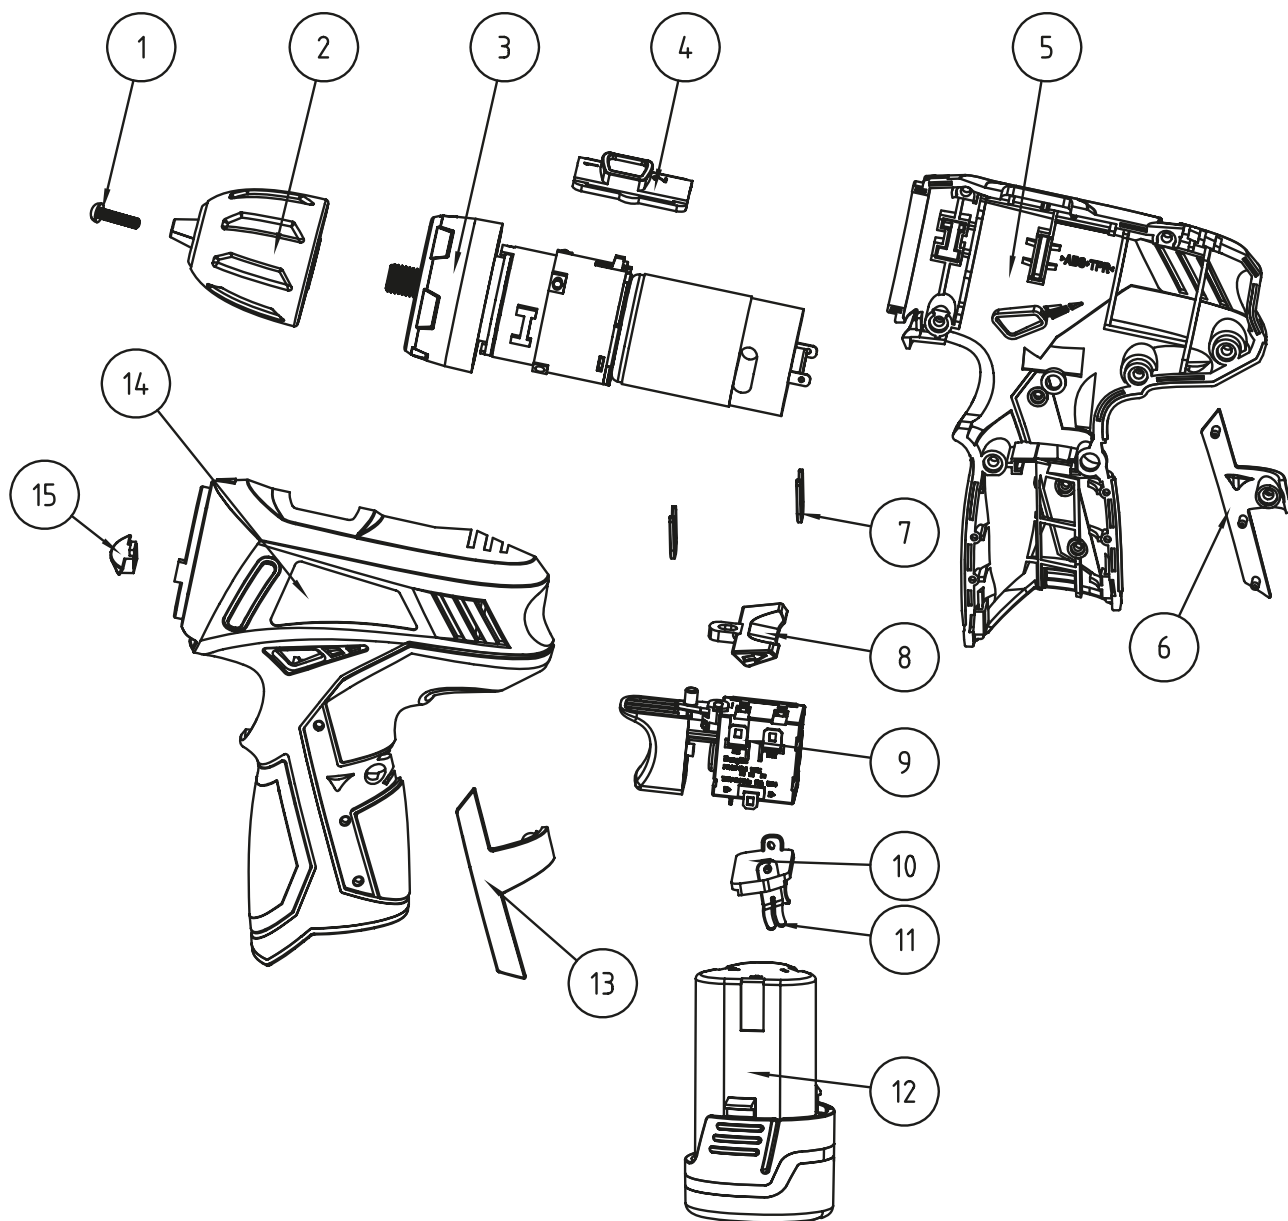

BR 110Li

АККУМУЛЯТОРНАЯ ДРЕЛЬ-ШУРУПОВЕРТ

АРТИКУЛ: 180 20 1500

РЕЛИЗ: 08.14

ДЕТАЛИРОВКА ИЗДЕЛИЯ

PATRIOT

#	АКТИКУЛ	ОПИСАНИЕ	КОЛ-ВО
1	013 53 0350	Винт арт. 1 BR110Li (P)	1
2	013 53 0217	Патрон арт. 2 BR110Li (P)	1
3	013 53 0218	Двигатель в сборе арт. 3 BR110Li (P)	1
4	013 53 0219	Переключатель скорости арт. 4 BR110Li (P)	1
5	013 53 0220	Корпус правая часть арт. 5 BR110Li (P)	1
6	013 53 0221	Вставка в корпус 1 арт. 6 BR110Li (P)	1
7	013 53 0347	Пружина арт. 7 BR110Li (P)	2
8	013 53 0222	Реверс арт. 8 BR110Li (P)	1
9	013 53 0223	Кнопка вкл/выкл арт. 9 BR110Li (P)	1
10	013 53 0349	Контактная группа арт. 10 BR110Li (P)	1
11	013 53 0348	Часть полюса арт. 11 BR110Li (P)	2
12	013 53 0224	Аккумулятор в сборе арт. 12 BR110Li (P)	1
13	013 53 0225	Вставка в корпус 2 арт. 13 BR110Li (P)	1
14	013 53 0226	Корпус левая часть арт. 14 BR110Li (P)	1
15	013 53 0227	Плассмассовый элемент подсветки арт. 15 BR110Li (P)	1