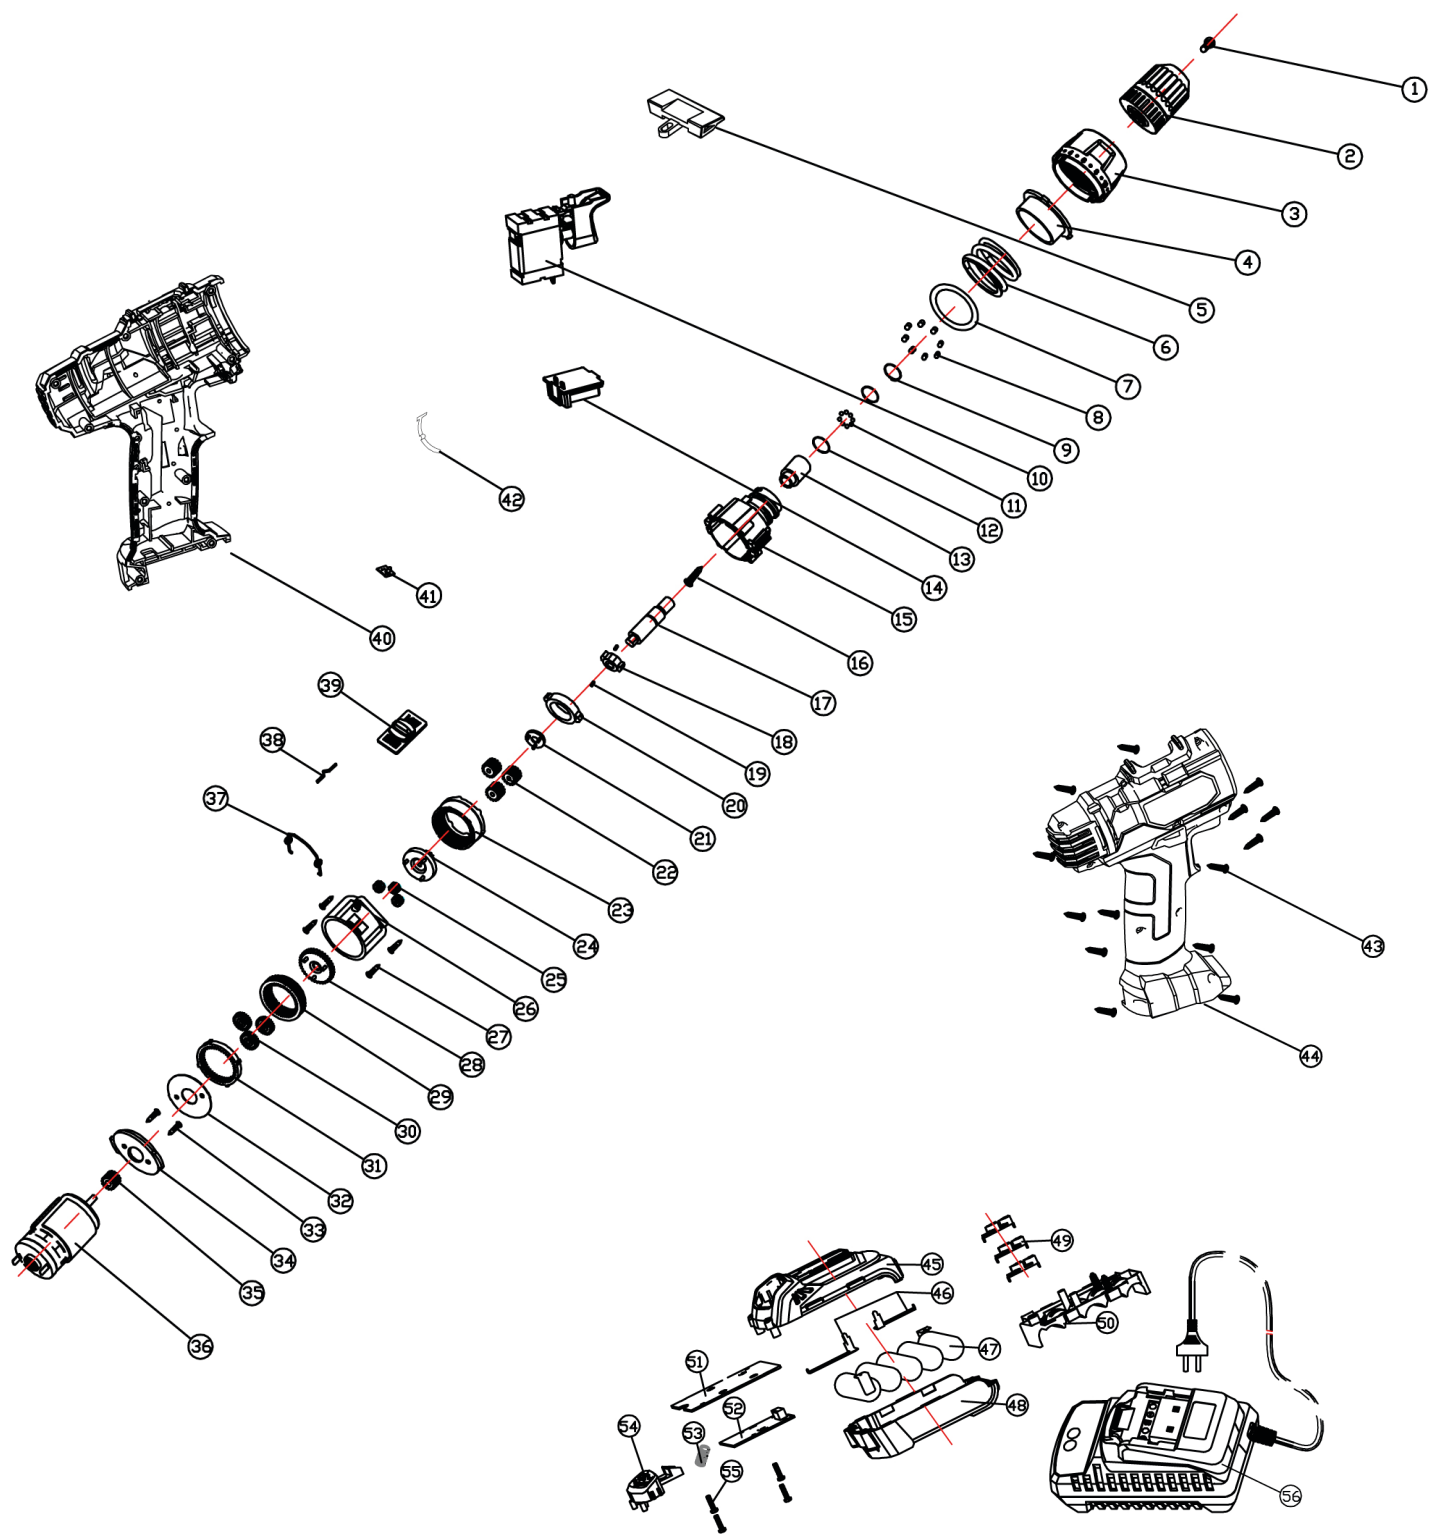

АРТИКУЛ: 180 20 1520
РИСУНОК 1

АРТИКУЛ: 180 20 1520

#	АКТИКУЛ	ОПИСАНИЕ	КОЛ-ВО
1	013 53 0641	Винт арт. 01 BR140Li (14V) (X)	1
2	013 53 0289	Патрон арт. 02 BR140Li (14V) (X)	1
3	013 53 0678	Корпус механизма выбора крутящего момента арт. 03 BR140Li (14V) (X)	1
4	013 53 0679	Втулка арт. 04 BR140Li (14V) (X)	1
5	013 53 0680	Рычаг переключения реверса арт. 05 BR140Li (14V) (X)	1
6	013 53 0642	Пружина арт. 06 BR140Li (14V) (X)	1
7	013 53 0643	Прокладка арт. 07 BR140Li (14V) (X)	1
8	013 53 0644	Стальной шар (5) арт. 08 BR140Li (14V) (X)	1
9	013 53 0645	Стопор арт. 09 BR140Li (14V) (X)	1
10	013 53 0290	Выключатель арт. 10 BR140Li (14V) (X)	1
11	013 53 0646	Стальной шар (3) арт. 11 BR140Li (14V) (X)	1
12	013 53 0647	Стопорное кольцо арт. 12 BR140Li (14V) (X)	1
13	013 53 0648	Вал арт. 13 BR140Li (14V) (X)	1
14	013 53 0649	Зажим аккумулятора арт. 14 BR140Li (14V) (X)	1
15	013 53 0650	Корпус редуктора (передний) арт. 15 BR140Li (14V) (X)	1
16	013 53 0651	Винт арт. 16 BR140Li (14V) (X)	1
17	013 53 0652	Вал арт. 17 BR140Li (14V) (X)	1
18	013 53 0653	Блокиратор замка арт. 18 BR140Li (14V) (X)	1
19	013 53 0654	Шариковый подшипник арт. 19 BR140Li (14V) (X)	1
20	013 53 0655	Стопорное кольцо арт. 20 BR140Li (14V) (X)	1
21	013 53 0656	Держатель планетарной передачи арт. 21 BR140Li (14V) (X)	1
22	013 53 0657	Шестерня арт. 22 BR140Li (14V) (X)	3
23	013 53 0658	Обойма шестерни арт. 23 BR140Li (14V) (X)	1
24	013 53 0659	Шайба направляющая арт. 24 BR140Li (14V) (X)	1
25	013 53 0660	Шестерня арт. 25 BR140Li (14V) (X)	3
26	013 53 0661	Корпус редуктора (задний) арт. 26 BR140Li (14V) (X)	1
27	013 53 0662	Винт арт. 27 BR140Li (14V) (X)	4
28	013 53 0663	Передача арт. 28 BR140Li (14V) (X)	1
29	013 53 0664	Венец арт. 29 BR140Li (14V) (X)	1
30	013 53 0665	Шестерня арт. 30 BR140Li (14V) (X)	3
31	013 53 0666	Кольцо арт. 31 BR140Li (14V) (X)	1
32	013 53 0667	Шайба арт. 32 BR140Li (14V) (X)	1
33	013 53 0668	Винт арт. 33 BR140Li (14V) (X)	2
34	013 53 0669	Фланец арт. 34 BR140Li (14V) (X)	1
35	013 53 0670	Червяк двигателя арт. 35 BR140Li (14V) (X)	1
36	013 53 0671	Двигатель арт. 36 BR140Li (14V) (X)	1
37	013 53 0672	Проволока стальная арт. 37 BR140Li (14V) (X)	1
38	013 53 0673	Пружина арт. 38 BR140Li (14V) (X)	1
39	013 53 0674	Переключатель режимов арт. 39 BR140Li (14V) (X)	1
40	013 53 0292	Корпус левая часть арт. 40 BR140Li (14V) (X)	1
41	013 53 0293	Блок PCB арт. 41 BR140Li (14V) (X)	1
42	013 53 0675	Элемент арт. 42 BR140Li (14V) (X)	1
43	013 53 0676	Винт арт. 43 BR140Li (14V) (X)	13
44	013 53 0294	Корпус правая часть арт. 44 BR140Li (14V) (X)	1
45	013 53 0677	Крышка аккумулятора верхняя арт. 45 BR140Li (14V) (X)	1
46	013 53 0681	Контакты аккумулятора арт. 46 BR140Li (14V) (X)	2
47	013 53 0682	Аккумуляторный элемент арт. 47 BR140Li (14V) (X)	1
48	013 53 0683	Крышка аккумулятора нижняя арт. 48 BR140Li (14V) (X)	1
49	013 53 0684	Контакты арт. 49 BR140Li (14V) (X)	3
50	013 53 0685	Держатель батареи арт. 50 BR140Li (14V) (X)	1
51	013 53 0686	PCB арт. 51 BR140Li (14V) (X)	1
52	013 53 0687	Электрод крепежной пластины арт. 52 BR140Li (14V) (X)	1
53	013 53 0688	Пружина арт. 53 BR140Li (14V) (X)	1
54	013 53 0689	Крепёж аккумулятора арт. 54 BR140Li (14V) (X)	1
55	013 53 0690	Саморез арт. 55 BR140Li (14V) (X)	4
56	013 53 0296	Зарядное устройство арт. 56 BR140Li (14V) (X)	1
45-55	013 53 0295	Аккумулятор в сборе арт. 45-55 BR140Li (14V) (X)	47
3-39	013 53 0291	Двигатель в сборе с редуктором арт. 3-39 BR140Li (14V) (X)	17