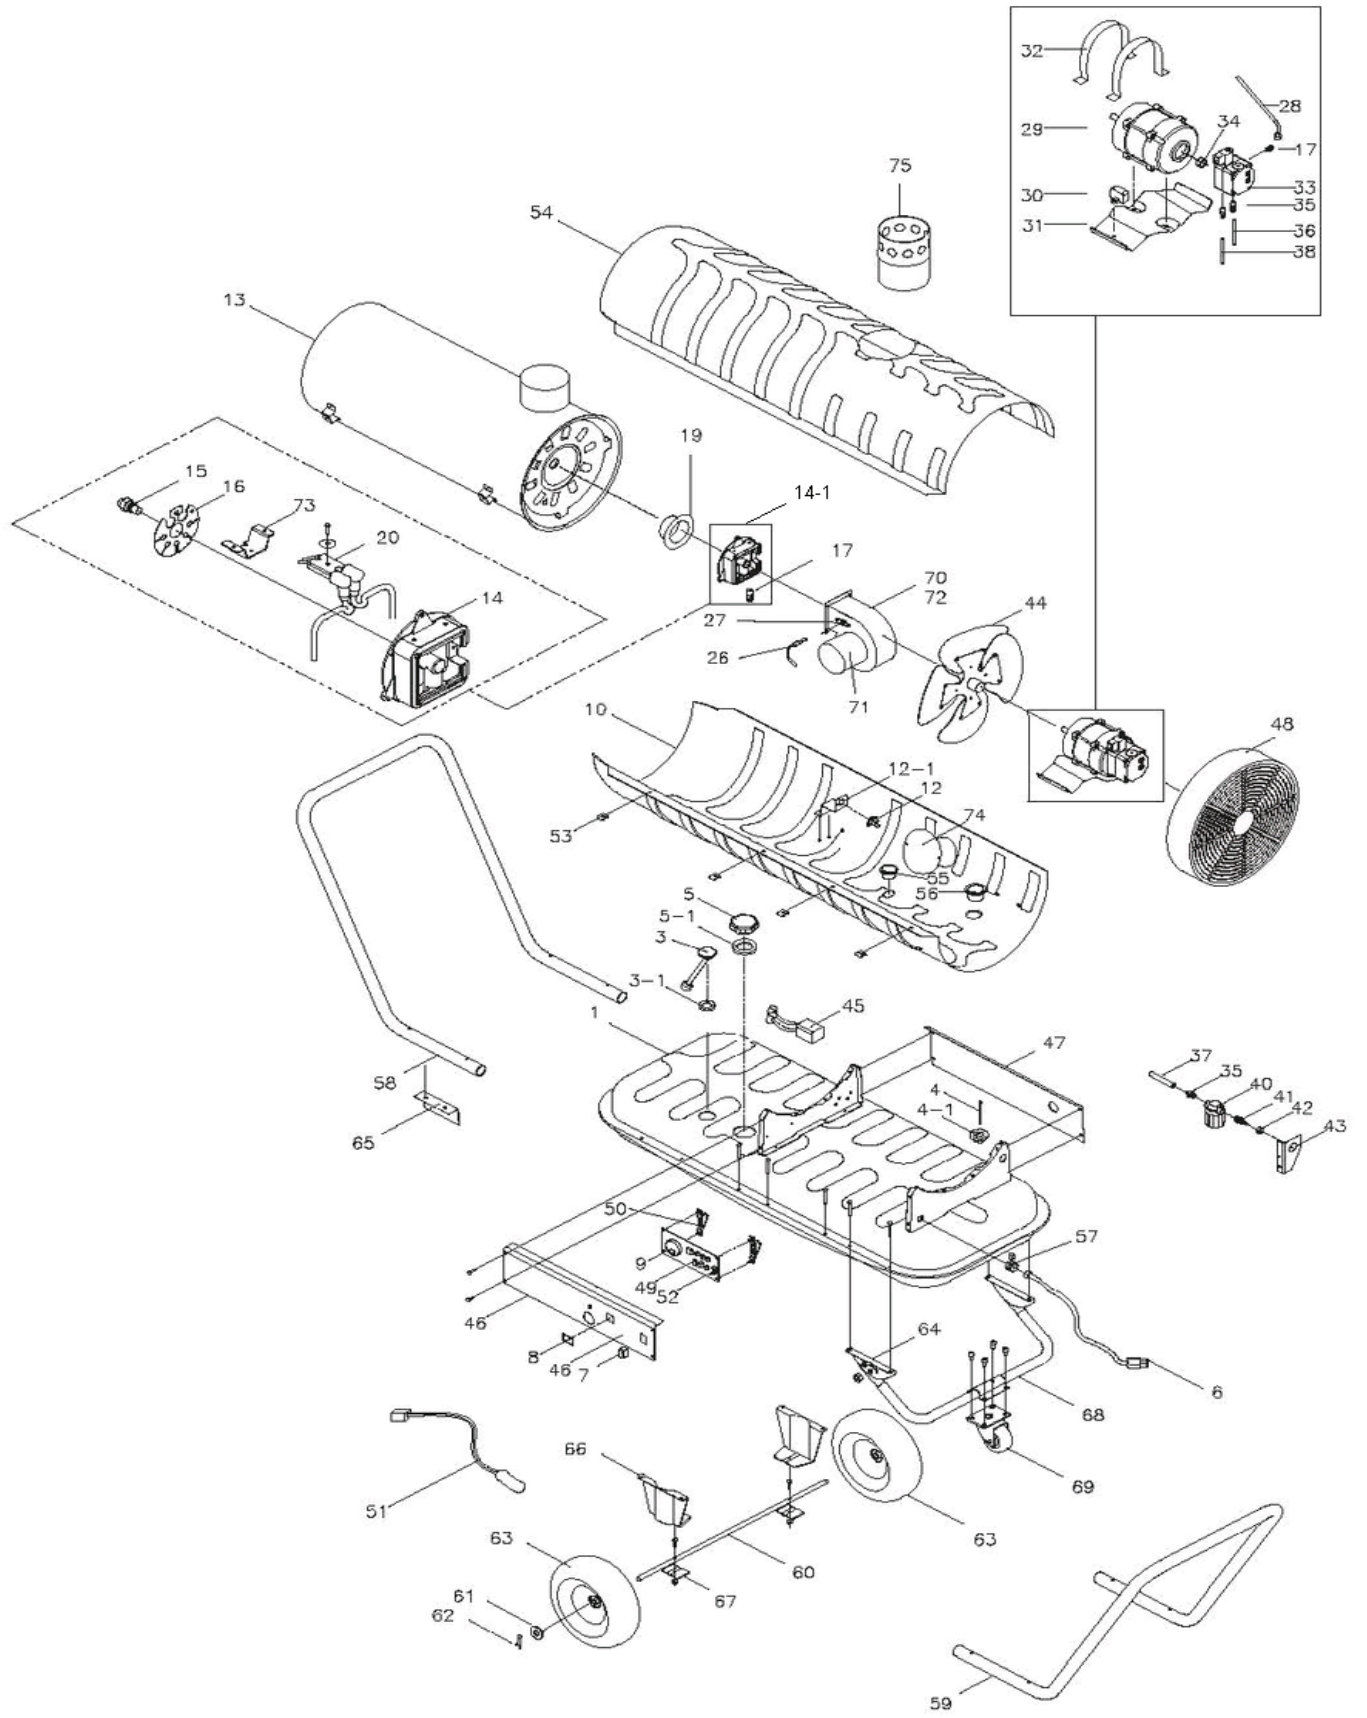

DTW 459 F

ТЕПЛОГЕНЕРАТОР ДИЗЕЛЬНЫЙ

АРТИКУЛ: 633 70 3220

EAN8-20013981

РЕЛИЗ: 11.2015

ДЕТАЛИРОВКА ИЗДЕЛИЯ

PATRIOT

#	АРТИКУЛ	ОПИСАНИЕ	КОЛ-ВО
1	009070576	Топливный бак в сборе	1
3	009070512	Указатель уровня топлива в сборе	1
3-1	009070513	Уплотнительное кольцо	1
4	009070579	Трубка насоса в сборе	1
4-1	009070515	Уплотнение трубки	1
5	009070516	Крышка топливного бака	1
5-1	009070517	Уплотнительное кольцо крышки	1
6	009070583	Кабель питания	1
7	009070519	Кнопка включения	1
8	009070520	Дисплей	1
9	009070521	Ручка терморегулятора	1
10	009070587	Нижняя часть корпуса	1
12	009070524	Термостат	1
12-1	009070525	Кронштейн термостата	1
13	009070590	Камера сгорания	1
14-1	009070715	Горелка в сборе	1
14	009070591	Головка горелки	1
15	009070592	Форсунка	1
16	009070593	Рассеиватель пламени	1
17	009070530	Ниппель	1
19	009070595	Диффузор	1
20	009070596	Свеча зажигания	1
26	009070597	Фотоэлемент	1
27	009070598	Кронштейн фотоэлемента	1
28	009070599	Топливная трубка насоса	1
29	009070714	Электродвигатель	1
30	009070601	Конденсатор	1
31	009070602	Опорный кронштейн электродвигателя	1
32	009070603	Кронштейн электродвигателя верхний	2
33	009070542	Топливный насос	1
34	009070543	Муфта насоса	1
35	009070544	Ниппель РТ1/4. Ф5.5	2
36	009070607	Топливная трубка А	1
37	009070608	Топливная трубка В	1
38	009070609	Трубка возвратная	1
40	009070712	Топливный фильтр	1
41	009070549	Ниппель РТ1/4. М12 Ф5.5	1
42	009070550	Гайка М12	1
43	009070551	Кронштейн топливного фильтра	1
44	009070614	Вентилятор	1
45	009070683	Катушка зажигания	1
46	009070616	Крышка правая	1
47	009070617	Крышка левая	1
48	009070618	Защитный кожух вентилятора металлический	1
49	009070557	Электронная плата управления в сборе	1
50	009070558	Кронштейн электронной платы	2
51	009070559	Термистор	1
52	009070560	Предохранитель	1
53	009070561	Гайка крепления корпуса	8
54	009070624	Верхняя часть корпуса	1
55	009070625	Втулка-прокладка(S)	1
56	009070564	Втулка-прокладка(L)	1
57	009070627	Втулка кабеля питания	1