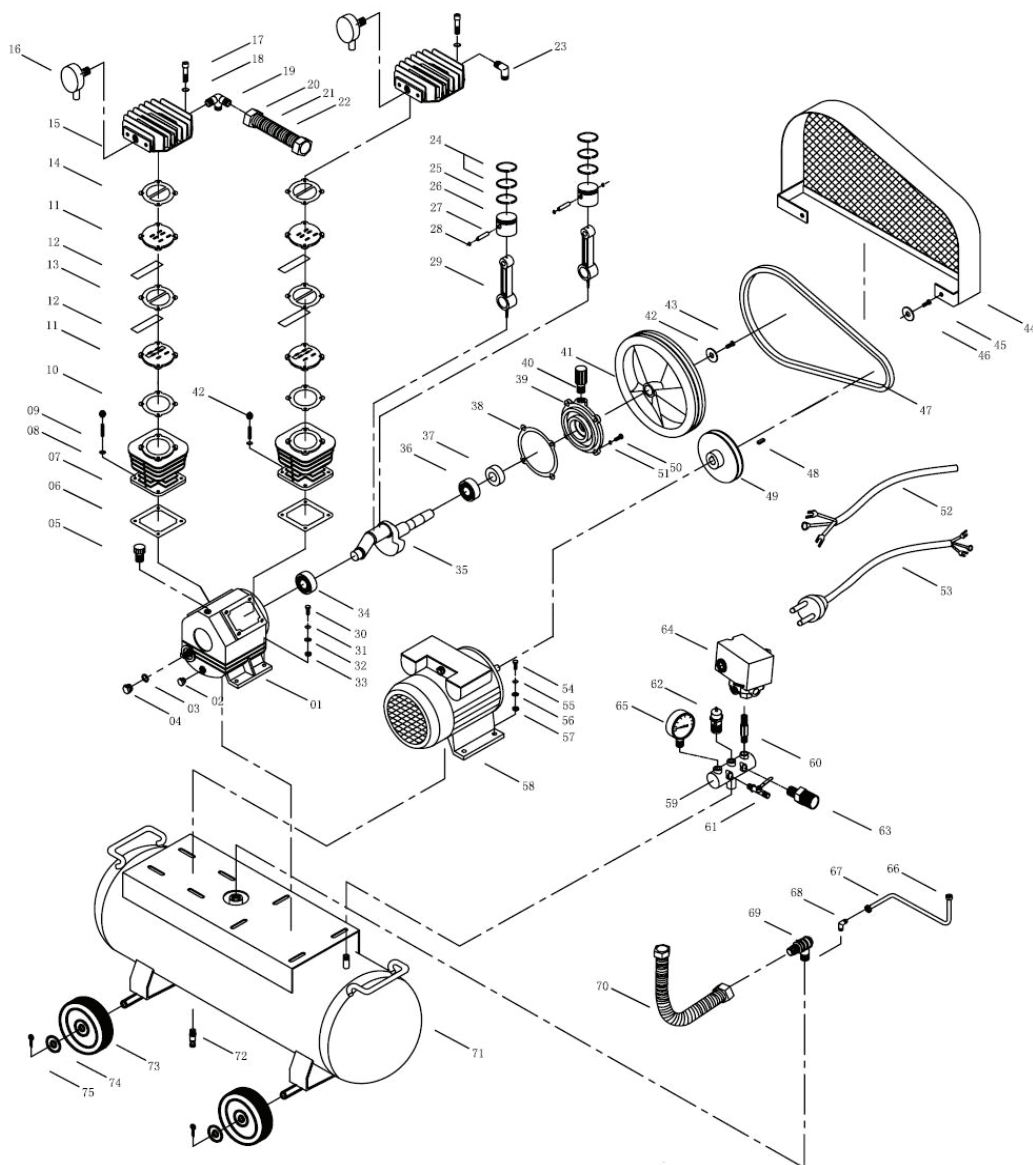

PTR 80-260A КОМПРЕССОР

АРТИКУЛ: 525 30 6321

РЕЛИЗ: 08.2015

ДЕТАЛИРОВКА ИЗДЕЛИЯ

PATRIOT

АРТИКУЛ: 525 30 6321

#	АРТИКУЛ	ОПИСАНИЕ	КОЛ-ВО
1	006030699	Картер	1
2	006030700	Сливная пробка	1
3	006030701	Уплотнительное кольцо	1
4	006030702	Глазок уровня масла в картере	1
5	006030703	Пробка маслозаливной горловины	1
6	006030704	Прокладка головки цилиндра	2
7	006030705	Цилиндр	2
8	006030706	Гровер	8
9	006030707	Болт	8
10	006030708	Прокладка пластинчатого клапана	2
11	006030709	Клапанная пластина	4
12	006030710	Клапан	4
13	006030711	Прокладка клапана алюминиевая	2
14	006030712	Прокладка головки цилиндра	2
15	006030713	Головка цилиндра	2
16	006030714	Фильтр воздушный	2
17	006030715	Болт	8
18	006030716	Гровер	8
19	006030717	Соединитель-тройник	1

АРТИКУЛ: 525 30 6321

#	АРТИКУЛ	ОПИСАНИЕ	КОЛ-ВО
64	006030762	Реле давления	1
65	006030763	Манометр	1
66	006030764	Гайка	1
67	006030765	Трубка	1
68	006030766	Коннектор 90°	1
69	006030767	Клапан обратный	1
70	006030768	Выхлопная труба	1
71	006030769	Ресивер 80л	1
72	006030770	Клапан дренажный	1
73	006030771	Колесо	4
74	006030772	Шайба	4
75	006030773	Шпилька	4