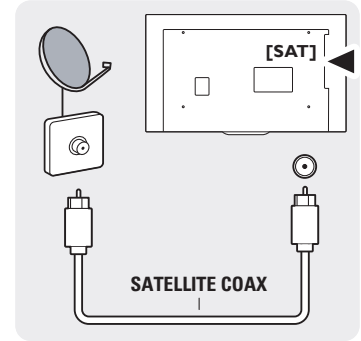

Türkçe Güvenlik talimatlarını okuyun.
Українська Читайте інструкції з техніки безпеки.

العربية قراءة تعليمات السلامة.
עברית קראו את הוראות הבטיחות

B

p.6

VESA (x, y)
32" 400x200 M6

Always here to help you

www.philips.com/support