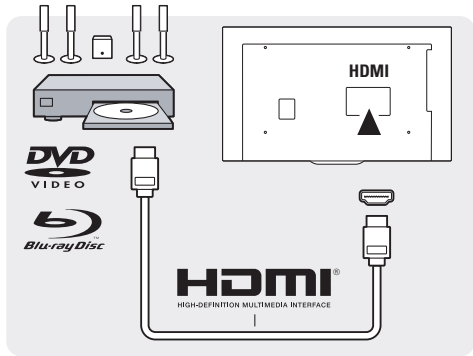

Türkçe Güvenlik talimatlarını okuyun.
Українська Читайте інструкції з техніки безпеки.

العربية قراءة تعليمات السلامة.
עברית קראו את הוראות הבטיחות

B

p.6

VESA (x, y)
32" 400x200 M6

Always here to help you

www.philips.com/support