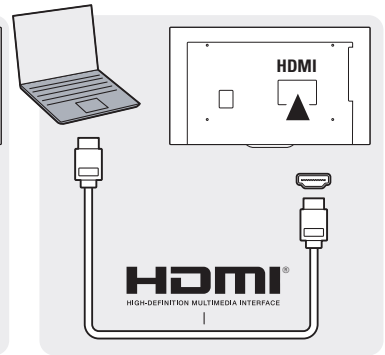

Türkçe Güvenlik talimatlarını okuyun.
Українська Читайте інструкції з техніки безпеки.

العربية قراءة تعليمات السلامة.
עברית קראו את הוראות הבטיחות

B

p.6

VESA (x, y)
32" 400x200 M6

Always here to help you

www.philips.com/support