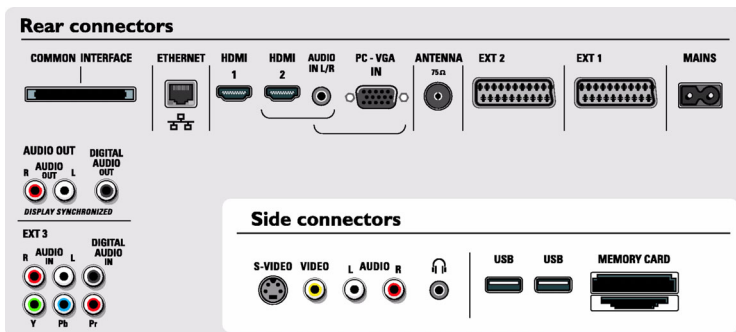

Характеристики

Изображение/дисплей

- **Формат:** 16:9
- **Яркость:** 550 кд/м²
- **Динамическая контрастность экрана:** 7000:1
- **Время отклика (типич.):** (соотв. BEV) 3 мс
- **Угол просмотра:** 176° (Г) / 176° (В)
- **Диагональ экрана:** 42 дюйм / 107 см
- **Тип экрана дисплея:** TFT ЖК-дисплей WXGA с активной матрицей
- **Разрешение панели:** 1 366 x 768 пикселей
- **Улучшение изображения:** Технология Pixel Plus 3 HD, Режим 3/2 - 2/2 motion pull down, Функция 3D Combfilter, Active Control + датчик освещенности, Clear LCD, Технология Digital Natural Motion, Динамическое повышение контрастности, Подавление зазубренных строк, Функция Progressive Scan, Чип Pulse Killer Chip, Технология WideScreen Plus
- **Улучшение отображения:** Небликующее покрытие экрана

Режим AmbiLight

- **Возможности режима AmbiLight:** Функция Ambilight Full Surround, Автоматич. подстройка под видеосигнал, Лампа с низким энергопотреблением, Нормальное управление в режиме ожидания
- **Настройки цвета:** Полностью многоцветный
- **Функция затемнения:** Вручную и с датчиком освещенности

Поддерживаемое разрешение дисплея

Компьютерные форматы

Разрешение	Частота обновления
640 x 480	60 Гц
800 x 600	60 Гц
1 024 x 768	60 Гц

Видео форматы

Разрешение	Частота обновления
640 x 480i	- 1Fh
640 x 480p	- 2Fh
720 x 576i	- 1Fh
720 x 576p	- 2Fh
1280 x 720p	- 3Fh
1920 x 1080i	- 2Fh

Звук

- **Выходная мощность (ср. квадр.):** 2x12 Вт + 1x24 Вт

- **Улучшение звучания:** Цифровая обработка сигнала, Динамический подъем басов, Графический эквалайзер
- **Звуковая система:** Объемный звук Virtual Dolby Digital, BBE

Динамики

- **Встроенные динамики:** 5
- **Типы динамиков:** Встроенный сабвуфер, ВЧ-динамик с купольным диффузором

Мультимедийные приложения

- **Цифровое управление содержанием:** Обработчик цифровых носителей
- **Типы карт памяти:** Compact Flash тип I, Формат Compact Flash, тип II, Карта памяти Memory Stick, Микропривод, Карта памяти MultiMedia Card (MMC), Карта памяти Secure Digital Card (SD), Карта памяти Smart Media Card
- **Мультимедийные подключения:** Ethernet-UTP5, Стандарт UPnP, WiFi (опт. Ethernet-bridge), 7-в-1 устройство чтения карт памяти, USB (для передачи видео)
- **Форматы воспроизведения:** Формат MP3, Фалы демонстрации слайдов (.alb), Фотографии в формате JPEG, Divx 3.11, Divx 5, Формат MPEG1, MPEG2, Формат MPEG4, XviD

Тюнер/Прием/Передача

- **Вход антенны:** Коаксиальный кабель 75 Ом (IEC75)
- **Система телевидения:** DVB COFDM 2K/8K, С тандарт PAL, Стандарт SECAM
- **Воспроизведение видео:** Стандарт NTSC, С тандарт SECAM, Стандарт PAL
- **DVB:** Наземное DVB *
- **Диапазоны тюнера:** Расширенный диапазон, S-канал, UHF, VHF

Возможность подсоединения

- **Ext 1 Scart:** Разъем аудио - левый/правый, Вход/выход CVBS, RGB
- **2 внешних разъема Scart:** Разъем аудио - левый/правый, Вход/выход CVBS, RGB, Y/C
- **Ext 3:** YPbPr
- **Ext 4:** Функция HDMI
- **Ext 5:** Подключение HDMI
- **Ext 6:** Вход VGA с ПК, Аудиовход - левый/правый

- **Подключения спереди/сбоку:** Аудиовход - левый/правый, Вход CVBS, Выход для наушников, Вход S-video, 2x USB, Ус-во счит. карт памяти с неск. слотами
- **Другие соединения:** Аналог. аудиовыход: лев./прав., Ethernet, VGA вход ПК + аудиовход левый/правый, Вход S/PDIF (коаксиальный), Выход S/PDIF (коаксиальный), Общий интерфейс

Удобство