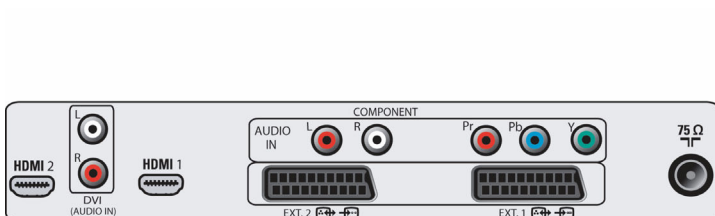

Возможность подсоединения

- **Ext 1 Scart:** Разъем аудио - левый/правый, Вход/выход CVBS, RGB

- **2 внешних разъема Scart:** Разъем аудио - левый/правый, Вход/выход CVBS, Вход S-video
- **Подключения спереди/сбоку:** Аудиовход - левый/правый, Вход CVBS, Выход для наушников, Вход S-Video
- **Количество разъемов SCART:** 2
- **Другие соединения:** Антенна, IEC75
- **Ext 4:** YPbPr
- **Ext 5:** Подключение HDMI
- **Ext 6:** Функция HDMI

Питание

- **Потребление электроэнергии:** 220 Вт при нормальном режиме эксплуатации Вт
- **Энергопотребление в режиме ожидания:** < 2 Вт
- **Питание от сети:** 220-240 В переменного тока, +/- 10 %
- **Температура окружающей среды:** +5 /+ 40°C

Габариты

- **Вес продукта:** 39,2 кг
- **Вес, включая упаковку:** 47 кг
- **Габариты набора (Ш x В x Г):** x x мм
- **Цветной корпус:** Silver Frost
- **Совместим с настенным креплением VESA:** 0 мм
- **Габариты (з підставкою) (Ш x В x Г):** 1236 x 720 x 280 мм
- **Габариты (без підставки) (Ш x В x Г):** 1236 x 679 x 103 мм
- **Габариты коробки (Ш x В x Г):** 1328 x 930 x 330 мм

Принадлежности

- **Входящие в комплект принадлежности:** Настольная подставка, Шнур питания, Краткое руководство пользователя, Регистрационная карта, Пульт дистанционного управления, Руководство пользователя, Батарейки для ПДУ, Гарантийный талон, Радиочастотный кабель
- **Дополнительные принадлежности:** Напольная подставка

Stereo system					Transmission system					
2CS DK	NICAM DK	2CS BG	NICAM I	NICAM LL	PAL BG	PAL DK	PAL I	SECAM BG	SECAM DK	SECAM LL
•	•	•	•	•	•	•	•	•	•	•

Дата выпуска 2006-02-15

Версія: 1.0

12 NC: 8670 000 23919
EAN: 87 10895 94285 0

Характеристики могут меняться без предварительного уведомления
Торговые марки являются собственностью Koninklijke Philips Electronics N.V. или соответствующих владельцев.
© 2006 Koninklijke Philips Electronics N.V.
Все права защищены.
www.philips.com