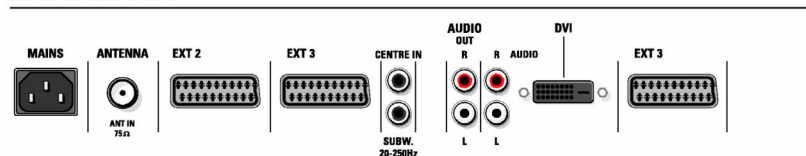

Возможность подсоединения

- **Ext 1 Scart:** Разъем аудио - левый/правый, Вход/выход CVBS, RGB
- **2 внешних разъема Scart:** Разъем аудио - левый/правый, Вход/выход CVBS, RGB, Y/C, Вход S-video
- **3 внешних разъема Scart:** Разъем аудио - левый/правый, Вход CVBS
- **Ext 4:** DVI с HDCP, Вход VGA с ПК, YPbPr, С овместимость со стандартом HDMI
- **Другие соединения:** Аналог. аудиовыход: лев./прав., Входной разъем для центр. динамика, Выход сабвуфера
- **Подключения спереди/сбоку:** Аудиовход - левый/правый, Вход CVBS, Выход для наушников, Вход S-Video

Питание

- **Потребление электроэнергии:** 350 Вт
- **Энергопотребление в режиме ожидания:** 0,8
- **Питание от сети:** 220-240 В переменного тока, +/- 10 %
- **Температура окружающей среды:** от + 5 °C до + 40 °C

Габариты

- **Габариты продукта (ШxГxВ):** 1105 x 775 x 98 мм
- **Вес продукта:** 41 кг
- **Размеры коробки (ШxГxВ):** 1190 x 1040 x 297 мм
- **Вес, включая упаковку:** 56 кг
- **Цветной корпус:** Pearl White Silver (11092)

Принадлежности

- **Входящие в комплект принадлежности:** Адаптер DVI-VGA, Настольная подставка на шарнире, Кронштейн для настенного монтажа, Соединительный кабель VGA с YPbPr-Cinch
- **Дополнительные принадлежности:** С оединительный кабель «5-в-1», Напольная подставка

stereo system						transmission system					
2CS DK	NICAM DK	2CS BG	NICAM BG	NICAM I	NICAM LL	PAL BG	PAL DK	PAL I	SECAM BG	SECAM DK	SECAM LL
•	•	•	•	•	•	•	•	•	•	•	•

Rear connectors

Side connectors

Дата выпуска 2006-01-09

Версия: 20.0

12 NC: 8670 000 21597
EAN: 87 10895 87909 5

Характеристики могут меняться без предварительного уведомления
Торговые марки являются собственностью Koninklijke Philips Electronics N.V. или соответствующих владельцев.
© 2006 Koninklijke Philips Electronics N.V.
Все права защищены.
www.philips.com