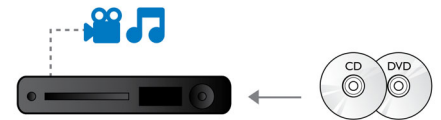

Наслаждайтесь фильмами и музыкой

Наслаждайтесь фильмами и музыкой на CD и DVD