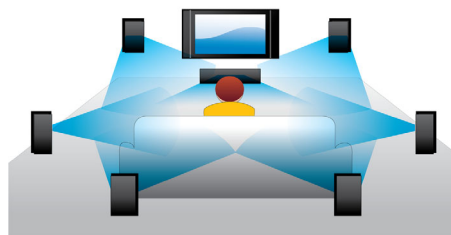

Dolby TrueHD

Dolby TrueHD обеспечивает высококачественное звучание при воспроизведении дисков Blu-ray. Качество воспроизводимого звука поистине неотлично от студийного, вы сможете услышать именно то, что создатели записи хотели до вас донести. Аудиоформат

BDP2180K/51

высокого разрешения Dolby TrueHD обеспечит максимум впечатлений от систем домашнего развлечения.