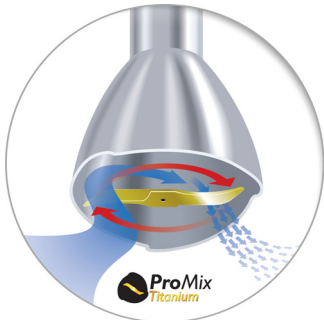

### Смешивает не разбрызгивая

- Насадка предотвращает разбрызгивание

### Безграничное разнообразие блюд

- Стакан емкостью 1 л для хранения супов, пюре или коктейлей
- Насадка-венчик
- Насадка для картофельного пюре обеспечивает однородную консистенцию
- Компактный измельчитель

### Управляемая сила мотора

- Кнопка турборежима
- Мощный мотор для идеальных результатов
- Мягкая ручка и кнопки

PHILIPS

Ручной блендер с технологией смешивания ProMix и ножом с титановым покрытием

650 Вт Металлическая нога, 4 аксессуара

### Технология смешивания ProMix

В сотрудничестве со специалистами Штутгартского университета мы разработали новую технологию, которая обеспечивает большую однородность, плавность и высокую скорость смешивания. В уникальной технологии смешивания ProMix используется треугольная форма насадки блендера, обеспечивающая идеальную консистенцию супов, коктейлей и других блюд.