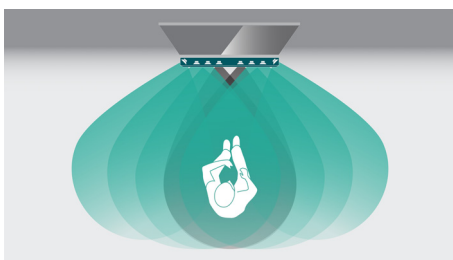

5.1-канальный звук

HTL7140B — это 5.1-канальная система, которая создает эффект объемного звучания. В настоящее время большинство звуковых панелей являются 2.1-канальными, в то время как модель HTL7140B с 6 встроенными усилителями воспроизводит великолепный 5.1-канальный звук. В этих 5.1-канальных системах, оснащенных центральным каналом, фронтальными левым и правым каналами, двумя каналами объемного звучания и сабвуфером, используются те же каналы и конфигурации, что и в 2.1-канальных системах. Система поддерживает Dolby digital pro-logic 2.