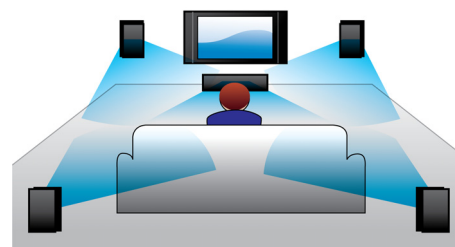

Dolby Digital и DTS

Оцените по-новому свою коллекцию музыки и фильмов с помощью цифровых технологий. Даже стереомызыка звучит лучше, потому что Dolby Digital и DTS Digital Surround улучшают цифровые видео и музыку, чтобы вы могли наслаждаться по-настоящему захватывающим объемным звуком на АС своего домашнего кинотеатра.