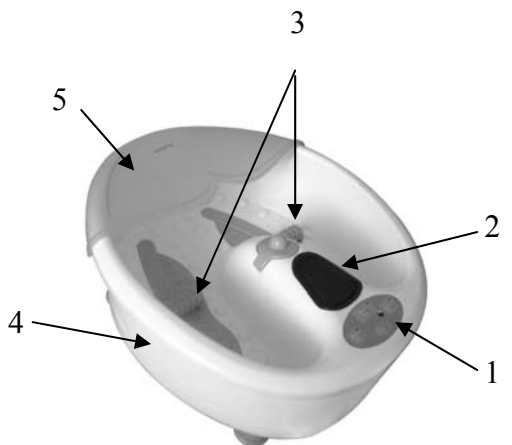

Описание прибора

1. Панель управления.
2. Инфракрасная лампа.
3. Роликовые насадки для массажа ступней
4. Ванночка для ног
5. Защитная крышка от брызг
6. Кнопка «Массаж»
7. Кнопка «Пузырьковый массаж с подогревом»
8. Кнопка «Инфракрасное излучение»
9. Кнопка «Выкл.