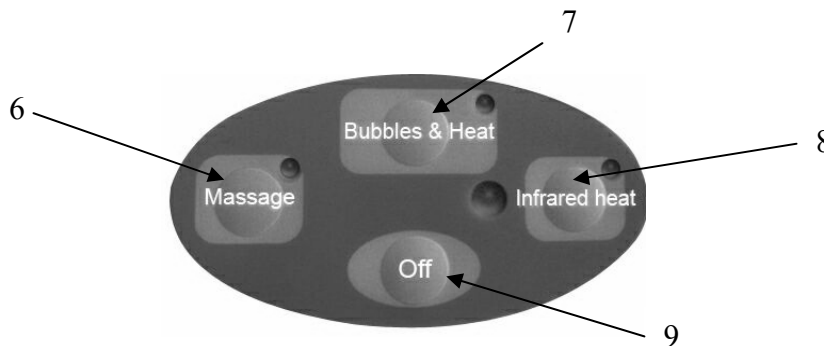

Панель управления

Пульт дистанционного управления